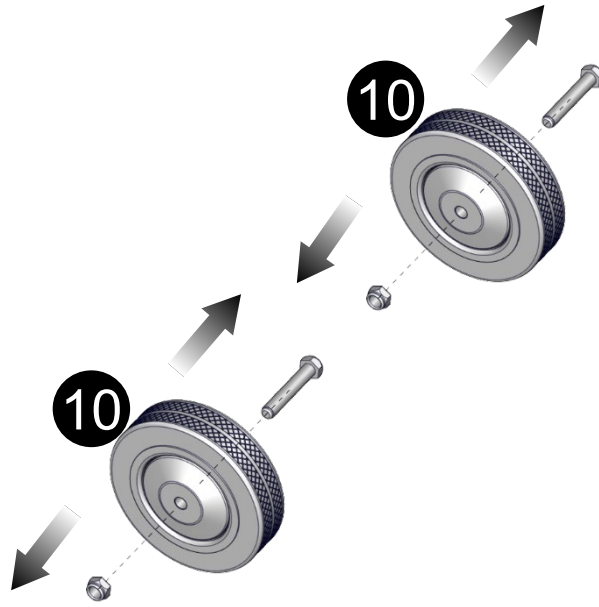

Locktooth Nut  
Tuerca de diente de  
cerradura de 5/32"  
5/32" Écrou à crans

M5 Flat Washer  
Arandela plana de M5  
M5 Rondelle plate

Stage Screw 1/4-20 x 5/8"L  
Tornillo de etapa 1/4-20 x 5/8"L  
Vis de la scène 1/4-20 x 5/8"L

1/4" Nut  
Tuerca de 1/4"  
1/4" Noix

Assembly Instructions / Consignes pour l'assemblage /  
Instrucciones de montaje

3

4

5

6

7

8