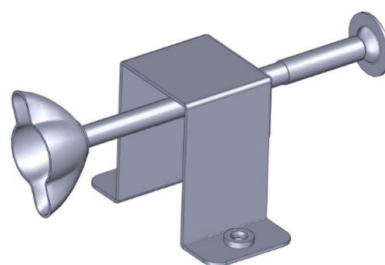

Package Parts List / Liste des pièces de l'emballage /
Lista de contenido del paquete

1

2

3

4

5

6

7

8

x2

9

10

x2