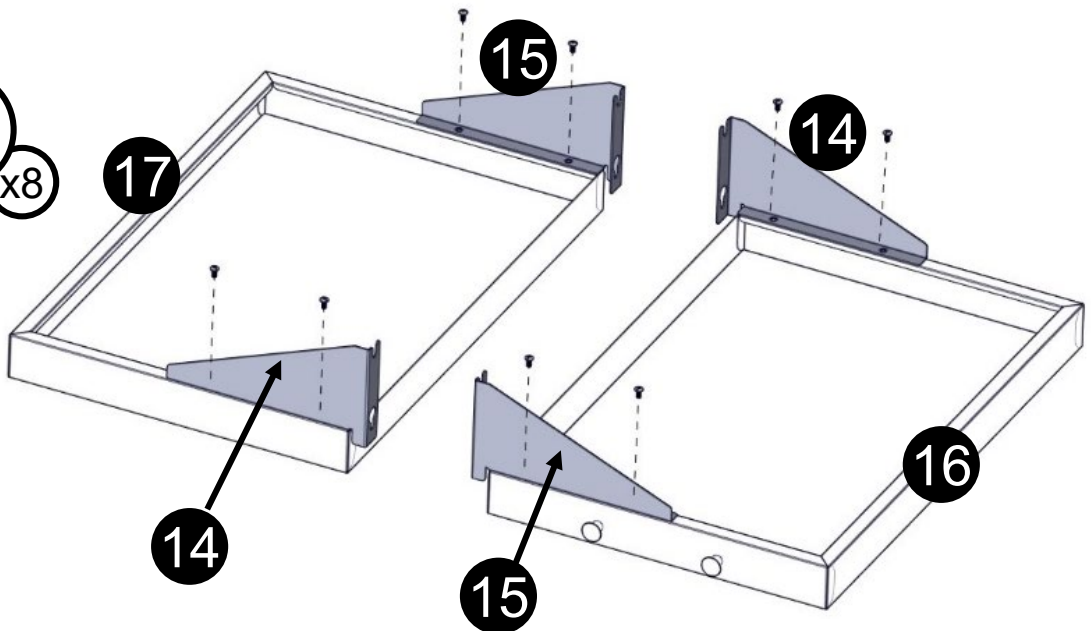

Locktooth Nut  
Tuerca de diente de  
cerradura de 5/32"  
5/32" Écrou à crans

M5 Flat Washer  
Arandela plana de M5  
M5 Rondelle plate

Stage Screw 1/4-20 x 5/8"L  
Tornillo de etapa 1/4-20 x 5/8"L  
Vis de la scène 1/4-20 x 5/8"L

9

10

- B  x4
- C  x2
- D  x4

11

12

13

14

15