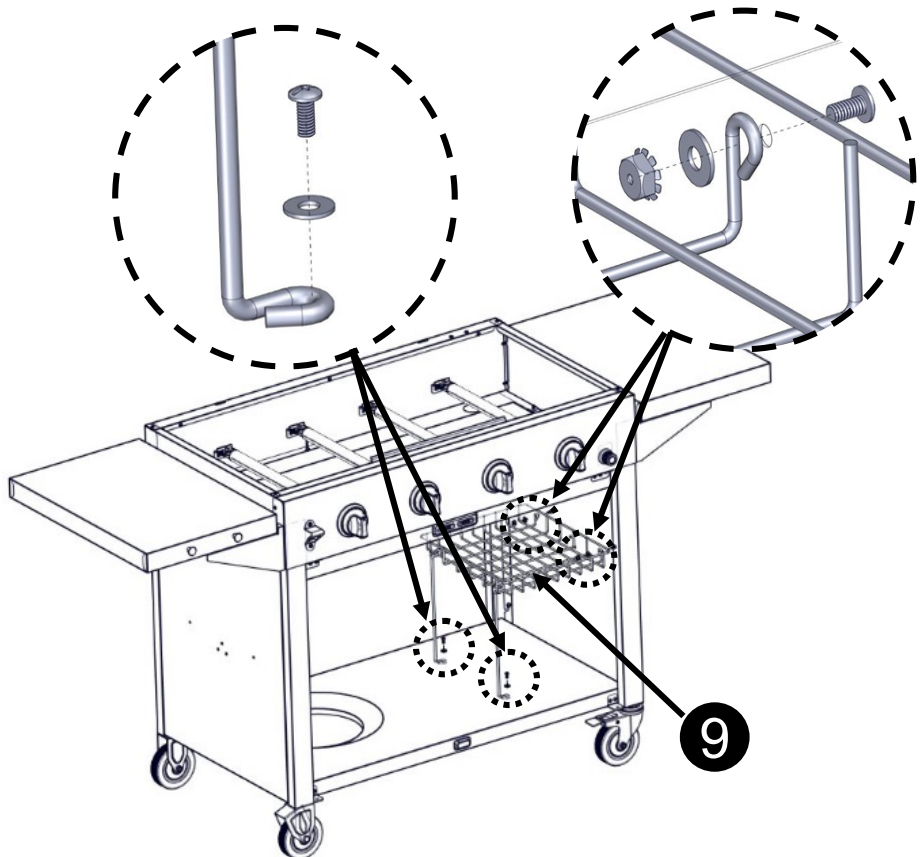

10

- B x4
- C x2
- D x4