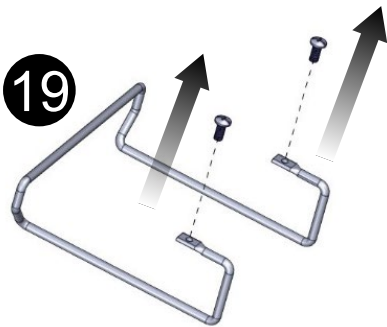

Locktooth Nut  
Tuerca de diente de  
cerradura de 5/32"  
5/32" Écrou à crans

M5 Flat Washer  
Arandela plana de M5  
M5 Rondelle plate

Stage Screw 1/4-20 x 5/8"L  
Tornillo de etapa 1/4-20 x 5/8"L  
Vis de la scène 1/4-20 x 5/8"L

9

10

- B  x4
- C  x2
- D  x4

11

12

13

14

15