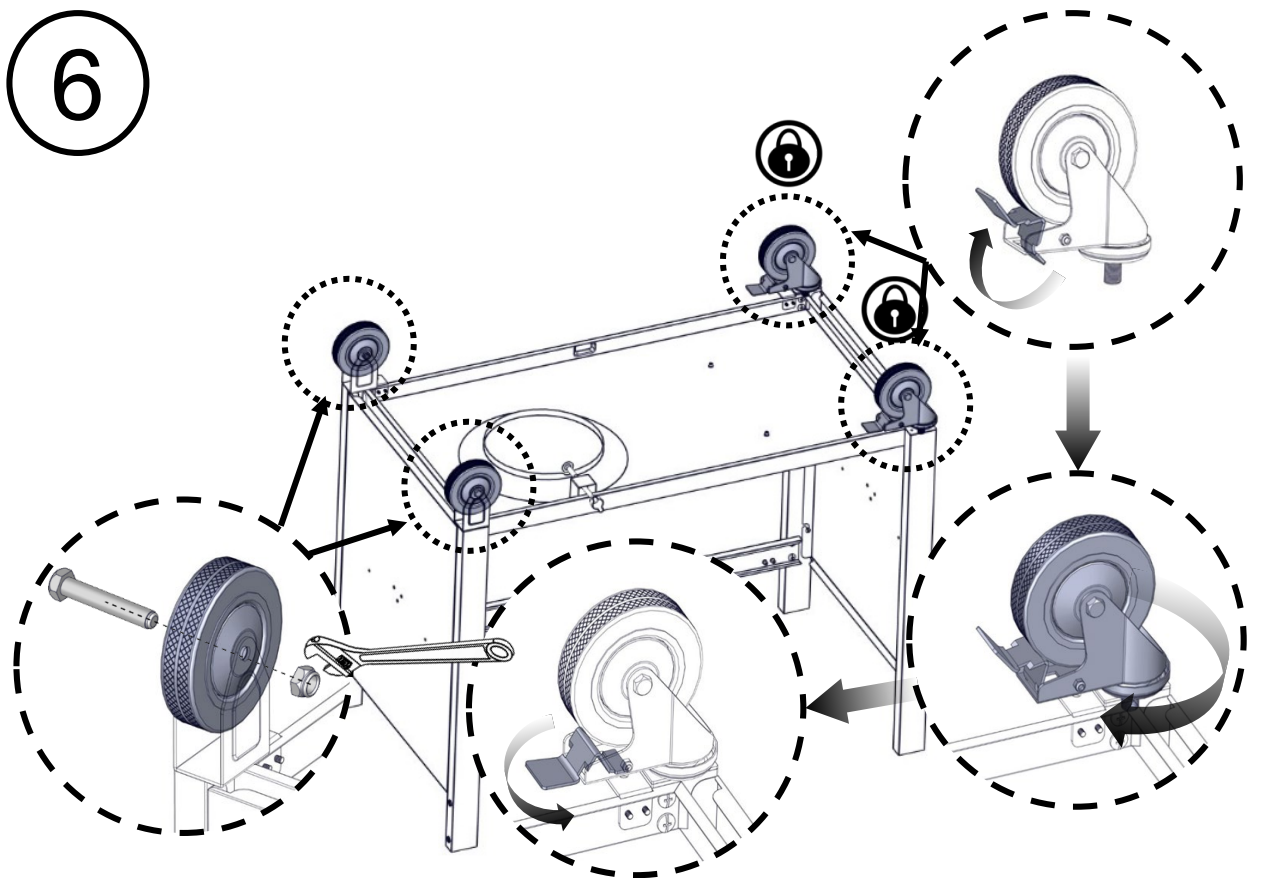

Locktooth Nut  
Tuerca de diente de  
cerradura de 5/32"  
5/32" Écrou à crans

M5 Flat Washer  
Arandela plana de M5  
M5 Rondelle plate

Stage Screw 1/4-20 x 5/8"L  
Tornillo de etapa 1/4-20 x 5/8"L  
Vis de la scène 1/4-20 x 5/8"L

1/4" Nut  
Tuerca de 1/4"  
1/4" Noix

Assembly Instructions / Consignes pour l'assemblage /  
Instrucciones de montaje

3

4

5

6

7

8

9

10

- B  x4
- C  x2
- D  x4

11

12

13

14

15