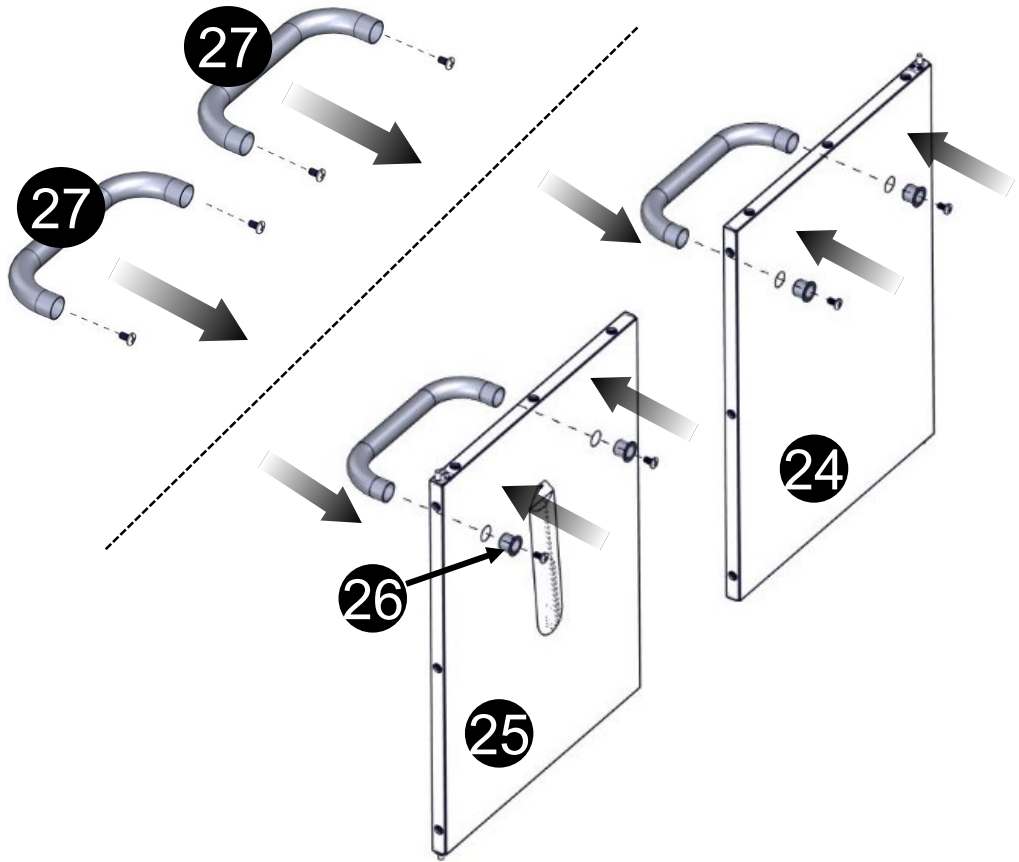

Locktooth Nut  
Tuerca de diente de  
cerradura de 5/32"  
5/32" Écrou à crans

M5 Flat Washer  
Arandela plana de M5  
M5 Rondelle plate

Stage Screw 1/4-20 x 5/8"L  
Tornillo de etapa 1/4-20 x 5/8"L  
Vis de la scène 1/4-20 x 5/8"L

9

10

- B  x4
- C  x2
- D  x4

11

12

13

14

15

16

19

20 !

21