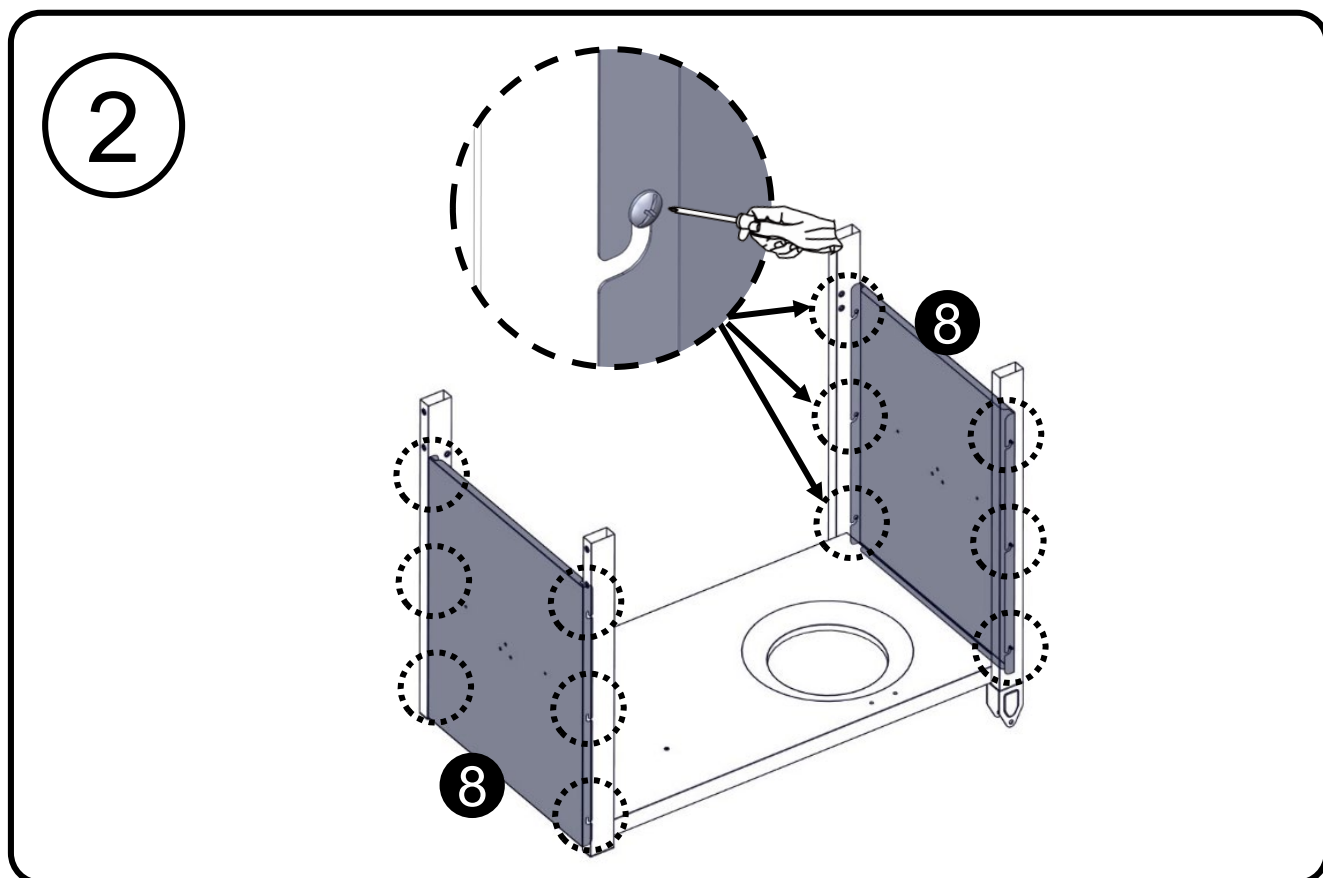

Assembly Instructions / Consignes pour l'assemblage /
Instrucciones de montaje