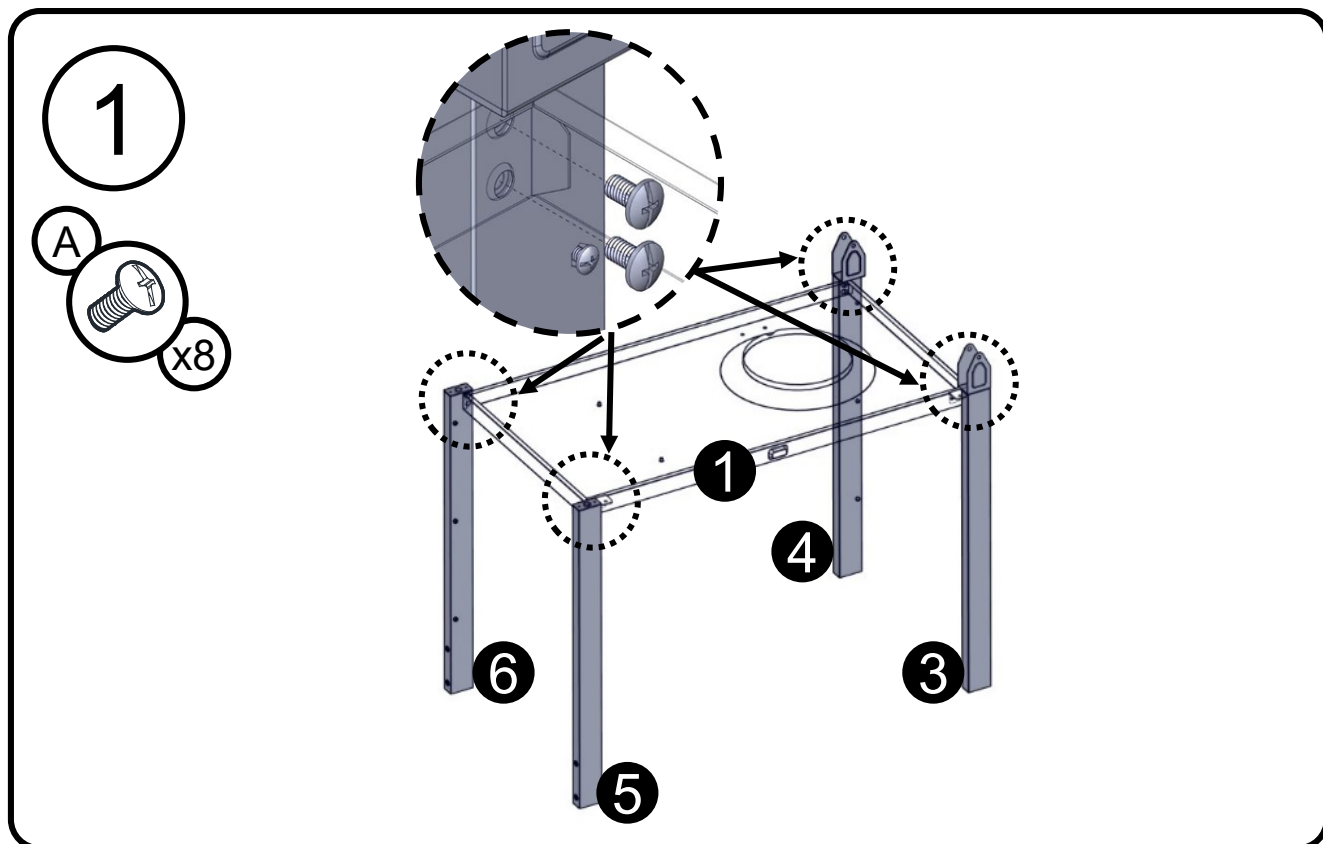

Assembly Instructions / Consignes pour l'assemblage /
Instrucciones de montaje