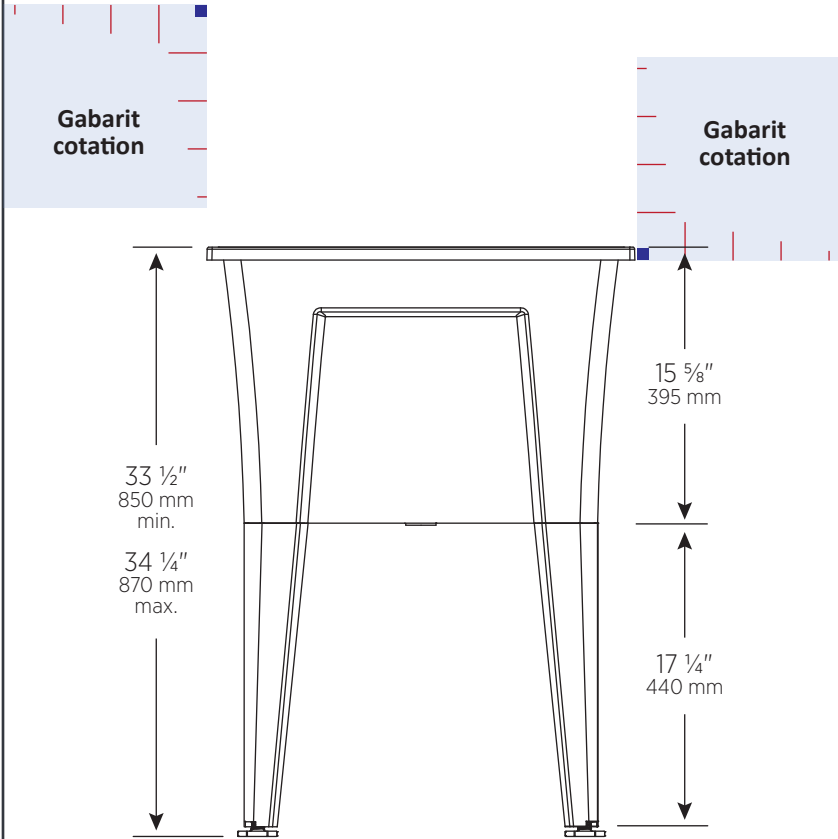

# NOVA 24

B24-B  
B24-G  
B24-W

APPROXIMATE DIMENSIONS  
DIMENSIONS APPROXIMATIVES

Gabarit cotation

Gabarit cotation

Gabarit cotation

Gabarit cotation

Gabarit cotation

Gabarit cotation

FRONT CROSS-SECTION  
COUPE TRANSVERSALE DE FACE

Gabarit cotation

SIDE CROSS-SECTION  
COUPE TRANSVERSALE DE COTÉ

Gabarit cotation

APPROXIMATE DIMENSIONS  
DIMENSIONS APPROXIMATIVES