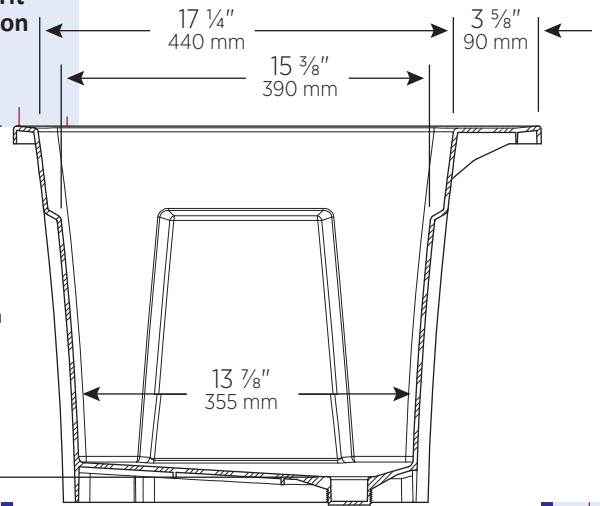

# NOVA 24

B24-B  
B24-G  
B24-W

APPROXIMATE DIMENSIONS  
DIMENSIONS APPROXIMATIVES

Gabarit cotation

Gabarit cotation

Gabarit cotation

Gabarit cotation

Gabarit cotation

Gabarit cotation

FRONT CROSS-SECTION  
COUPE TRANSVERSALE DE FACE

Gabarit cotation

SIDE CROSS-SECTION  
COUPE TRANSVERSALE DE COTÉ

Gabarit cotation

APPROXIMATE DIMENSIONS  
DIMENSIONS APPROXIMATIVES