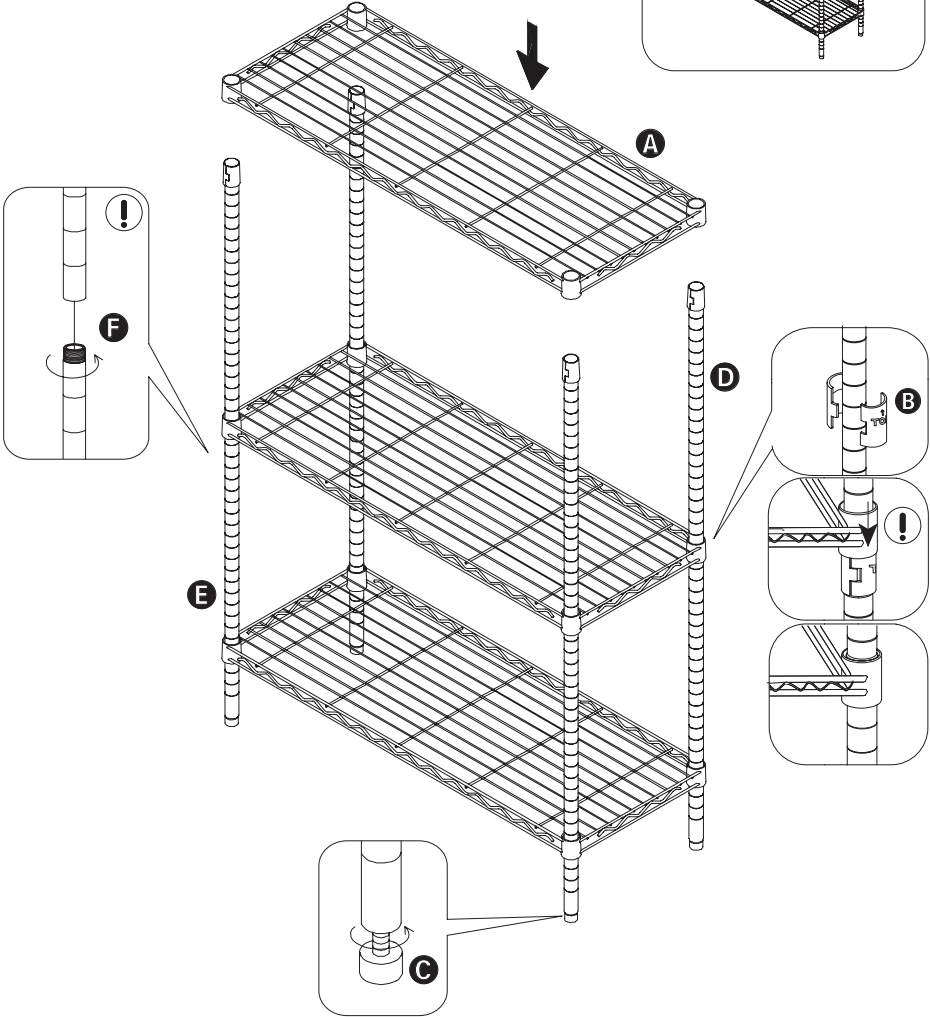

SHF-01903
SHF-01904
SHF-01905
SHF-01606
SHF-09619
SHF-09367

3-tier steel shelving unit
unidad de estantes de acero de 3 niveles
unité de rayonnage en acier à 3 niveaux

PARTS LIST

PART/ILLUSTRATION	(QTY)	DESCRIPTION
A 	(3)	shelf estante étagère
B 	(12)	shelf support clips clips del soporte del estante clips de support d'étagère
C 	(4)	feet pies pieds
D 	(4)	upper pole polo superior pôle supérieur
E 	(4)	lower pole polo inferior pôle inférieur
F 	(4)	coupler bushing casquillo de acoplamiento coupleur douille
		discard packaging desechar el embalaje jeter l'emballage

ASSEMBLY

1

! firmly push down
empujar firmemente hacia abajo
pousser fermement

Visit [youtube.com/myhoneycando](https://www.youtube.com/myhoneycando) to watch our assembly videos.

honey•can•do

Honey-Can-Do International