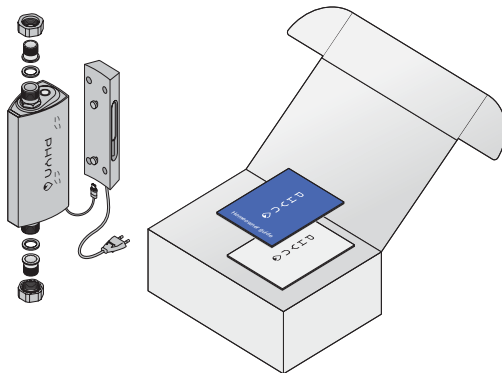

FI Asennusohje

AR

دليل المثبت

Installer guide

EN	Warning!	Failure to follow installation instructions may lead to an improperly functioning or leaking device and void manufacturer's warranty. See full warranty terms on local Phyn webpage.
DE	Warnung!	Die Nichtbeachtung der Installationsanweisungen führt möglicherweise dazu, dass das Gerät nicht richtig funktioniert oder undicht ist und die Herstellergarantie erlischt. Die vollständigen Garantiebedingungen finden Sie auf der lokalen Webseite von Phyn.
FR	Avertissement !	Le non-respect des instructions d'installation peut entraîner un fonctionnement incorrect ou une fuite du dispositif et annuler la garantie du fabricant. Voir toutes les conditions de garantie sur la page Web Phyn locale.
ES	Advertencia!	Si no se siguen las instrucciones de instalación, se puede producir un funcionamiento incorrecto y se anulará la garantía del fabricante. Consulte los términos completos de la garantía en la página web local de Phyn.
IT	Avvertenza!	La mancata osservanza delle istruzioni di installazione può portare a un funzionamento scorretto o a perdite del dispositivo e invalidare la garanzia del produttore. Vedere i termini di garanzia completi sulla pagina web Phyn locale.
NL	Waarschuwing!	Het niet volgen van de installatie-instructies kan leiden tot een niet goed functionerend of lekkend apparaat en kan de garantie van de fabrikant doen vervallen. Zie de volledige garantievoorwaarden op de lokale Phyn-webpagina.
DK	Advarsel!	Hvis du ikke følger installationsvejledningen, kan det medføre, at enheden ikke fungerer korrekt eller lækker, og det kan desuden medføre, at producentens garanti bortfalder. Se de fulde vilkår for garanti på den lokale Phyn-website.
SE	Varning!	Underlåtenhet att följa installationsanvisningarna kan orsaka att apparaten fungerar felaktigt eller läcker och kan göra tillverkarens garanti ogiltig. De fullständiga garantivillkoren finns tillgängliga på den lokala Phyn-webbplatsen.
NO	Advarsel!	Unnlattelse av å følge installasjonsinstruksjonene kan føre til feilaktig eller lekkasje av enheten og ugyldig produsentens garanti. Se full garanti vilkår på den lokale Phyn nettsiden.
FI	Vaara!	Asennusohjeiden noudattamatta jättäminen voi aiheuttaa laitteeseen toimintavirheitä tai vuotoja ja mitätöidä valmistajan takuun. Katso täydelliset takuehdot paikalliselta Phyn-verkkosivustolta.
AR	تحذير!	قد يؤدي عدم اتباع إرشادات التثبيت إلى عمل الجهاز بشكل غير صحيح أو تسرب بالجهاز وإلغاء الضمان من الشركة المصنعة. راجع شروط الضمان الكاملة على صفحة ويب Phyn.