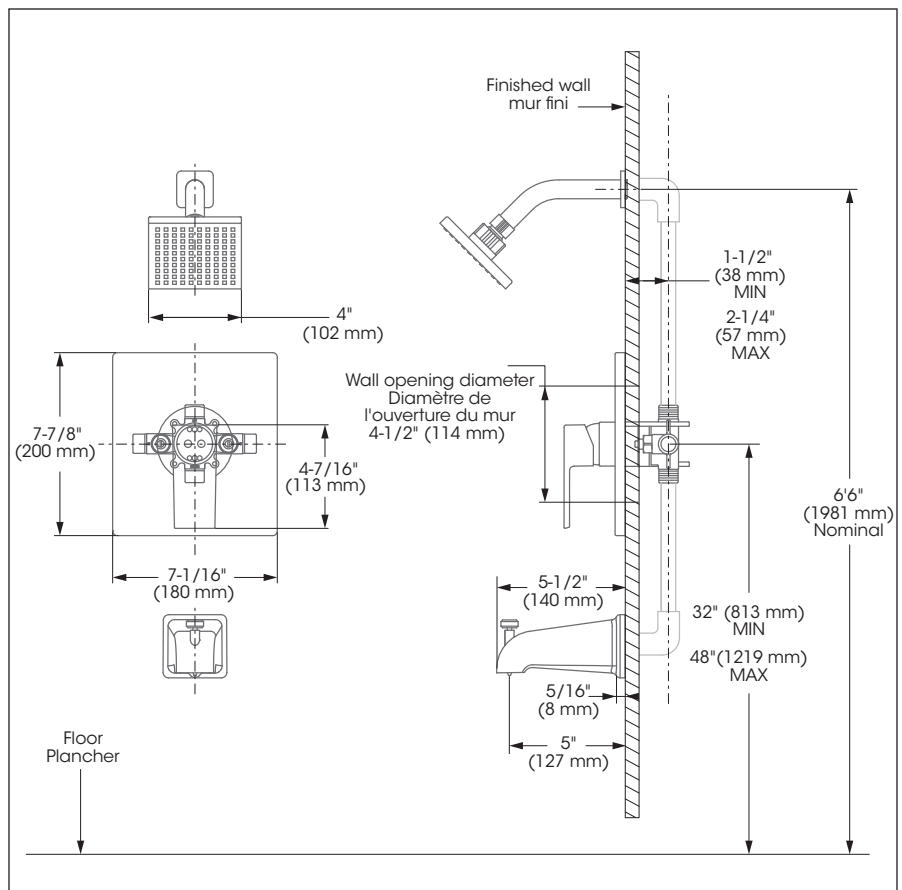

Style: **QUADRATO**

Bathtub / Shower Faucet with Pressure Balanced Valve
 Robinet pour baignoire / douche avec valve à pression équilibrée

Features

- Pressure balance built into the cartridge
- Maximum flow of 22.5 L/min (6 gpm) at 45 psi
- Adjustable temperature limiting device
- Built-in check-stop valves
- Slip-on bathtub spout with built-in diverter
- Shower head:
 - Swivel
 - Easy-to-clean soft nozzles
 - Maximum flow of 7.6 L/min (2 gpm) at 80 psi
- Solid brass body
- ½" NPT / copper connections

Cartridge

- Ceramic (FC9AC008C)

Finish

- Polished chrome

Product meets
Calgreen requirements
 Ce produit répond
aux exigences de Calgreen

Caractéristiques

- Pression équilibrée intégrée à la cartouche
- Débit maximal de 22.5 L/min (6 gpm) à 45 psi
- Limiteur de température ajustable
- Soupapes anti-retour et d'arrêt intégrées
- Bec de baignoire de type Slip-on avec inverseur intégré
- Pomme de douche :

Style: **QUADRATO**

Bathtub / Shower Faucet with Pressure Balanced Valve
Robinet pour baignoire / douche avec valve à pression équilibrée

No	Description		Part Pièce
1	Handle kit	Ensemble de poignée	FCKTS2045
2	Allen screw	Vis Allen	923001
3	Trim Cap	Garniture d'écrou	FCDEC4007
4	Trim sleeve	Douille de finition	FCDEC5005
5	Plate screw	Vis de la plaque de finition	FC94680-7A
6	Face plate with seal joint	Plaque de finition avec joint d'étanchéité	FCDEC7026
7	Threaded Sleeve	Douille filetée	FCOTH9047
8	Handle adapter	Adaptateur de poignée	9AC008CAP
9	Ceramic cartridge	Cartouche céramique	FC9AC008C
10	Check /stop valves kit	Ensemble de soupapes d'arrêt et anti-retour	FCVALA017
11	Shower flange	Bride de douche	FCDEC3020
12	Shower arm	Bras de douche	B29-106
13	Shower head	Pomme de douche	FCSPS3005
14	Slip-on diverter spout	Bec inverseur de type "Slip-on"	FCSPS6010
15	Screw cover plate with o-ring	Cache-vis avec joint torique	FCDEC7027