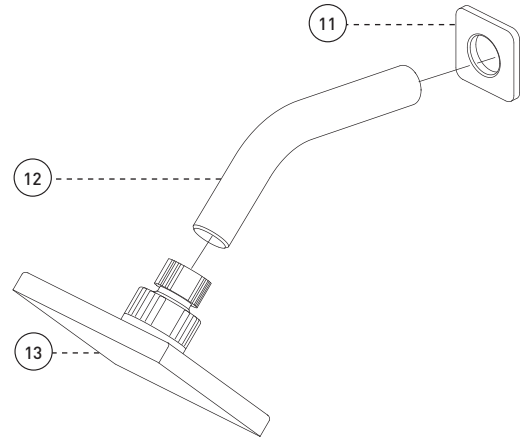

Style: **QUADRATO**

Bathtub / Shower Faucet with Pressure Balanced Valve
 Robinet pour baignoire / douche avec valve à pression équilibrée

Features

- Pressure balance built into the cartridge
- Maximum flow of 22.5 L/min (6 gpm) at 45 psi
- Adjustable temperature limiting device
- Built-in check-stop valves
- Slip-on bathtub spout with built-in diverter
- Shower head:
 - Swivel
 - Easy-to-clean soft nozzles
 - Maximum flow of 7.6 L/min (2 gpm) at 80 psi
- Solid brass body
- ½" NPT / copper connections

Cartridge

- Ceramic (FC9AC008C)

Finish

- Polished chrome

Product meets
Calgreen requirements
 Ce produit répond
aux exigences de Calgreen

Caractéristiques

- Pression équilibrée intégrée à la cartouche
- Débit maximal de 22.5 L/min (6 gpm) à 45 psi
- Limiteur de température ajustable
- Soupapes anti-retour et d'arrêt intégrées
- Bec de baignoire de type Slip-on avec inverseur intégré
- Pomme de douche :

Style: **QUADRATO**

Bathtub / Shower Faucet with Pressure Balanced Valve
Robinet pour baignoire / douche avec valve à pression équilibrée

No	Description		Part Pièce
1	Handle kit	Ensemble de poignée	FCKTS2045
2	Allen screw	Vis Allen	923001
3	Trim Cap	Garniture d'écrou	FCDEC4007
4	Trim sleeve	Douille de finition	FCDEC5005
5	Plate screw	Vis de la plaque de finition	FC94680-7A
6	Face plate with seal joint	Plaque de finition avec joint d'étanchéité	FCDEC7026
7	Threaded Sleeve	Douille filetée	FCOTH9047
8	Handle adapter	Adaptateur de poignée	9AC008CAP
9	Ceramic cartridge	Cartouche céramique	FC9AC008C
10	Check /stop valves kit	Ensemble de soupapes d'arrêt et anti-retour	FCVALA017
11	Shower flange	Bride de douche	FCDEC3020
12	Shower arm	Bras de douche	B29-106
13	Shower head	Pomme de douche	FCSPS3005
14	Slip-on diverter spout	Bec inverseur de type "Slip-on"	FCSPS6010
15	Screw cover plate with o-ring	Cache-vis avec joint torique	FCDEC7027