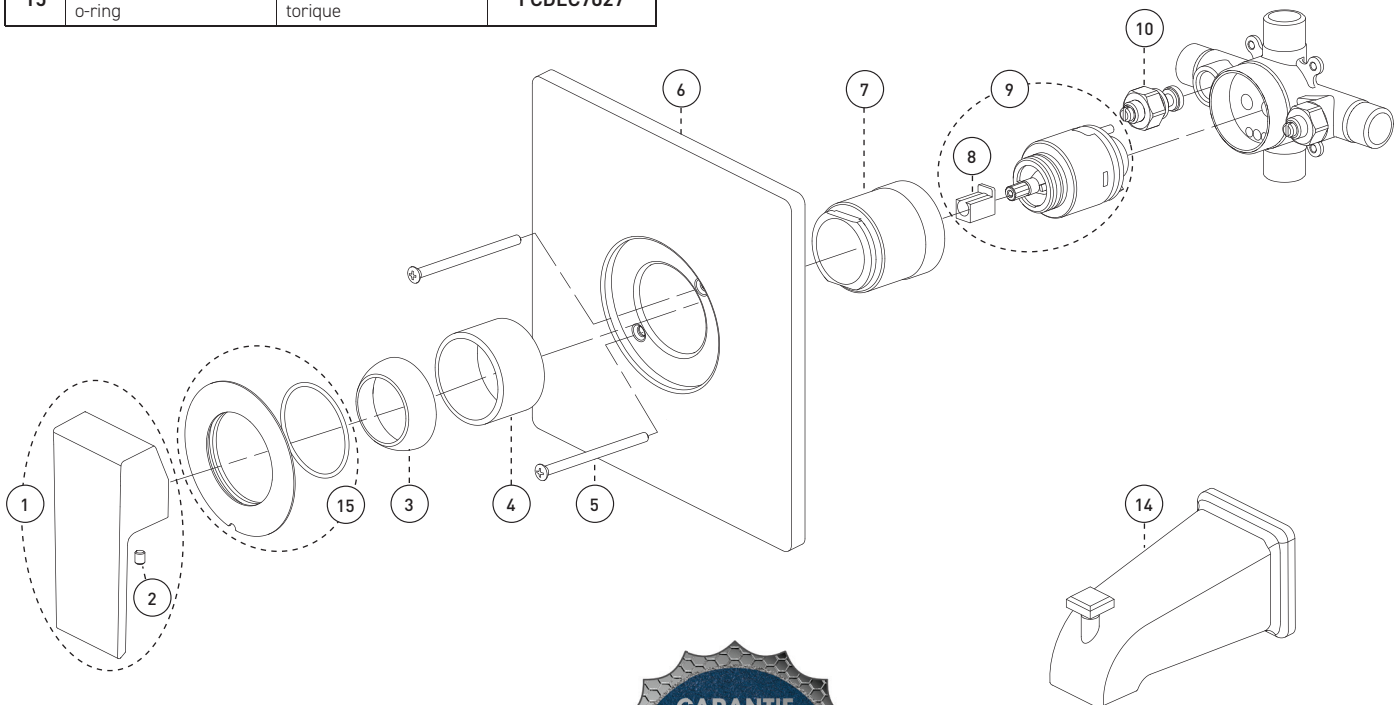

Style: **QUADRATO**

Bathtub / Shower Faucet with Pressure Balanced Valve
 Robinet pour baignoire / douche avec valve à pression équilibrée

Features

- Pressure balance built into the cartridge
- Maximum flow of 22.5 L/min (6 gpm) at 45 psi
- Adjustable temperature limiting device
- Built-in check-stop valves
- Slip-on bathtub spout with built-in diverter
- Shower head:
 - Swivel
 - Easy-to-clean soft nozzles
 - Maximum flow of 7.6 L/min (2 gpm) at 80 psi
- Solid brass body
- ½" NPT / copper connections

Cartridge

- Ceramic (FC9AC008C)

Finish

- Polished chrome

Product meets
Calgreen requirements
 Ce produit répond
aux exigences de Calgreen

Caractéristiques

- Pression équilibrée intégrée à la cartouche
- Débit maximal de 22.5 L/min (6 gpm) à 45 psi
- Limiteur de température ajustable
- Soupapes anti-retour et d'arrêt intégrées
- Bec de baignoire de type Slip-on avec inverseur intégré
- Pomme de douche :

Style: **QUADRATO**

Bathtub / Shower Faucet with Pressure Balanced Valve
Robinet pour baignoire / douche avec valve à pression équilibrée

No	Description		Part Pièce
1	Handle kit	Ensemble de poignée	FCKTS2045
2	Allen screw	Vis Allen	923001
3	Trim Cap	Garniture d'écrou	FCDEC4007
4	Trim sleeve	Douille de finition	FCDEC5005
5	Plate screw	Vis de la plaque de finition	FC94680-7A
6	Face plate with seal joint	Plaque de finition avec joint d'étanchéité	FCDEC7026
7	Threaded Sleeve	Douille filetée	FCOTH9047
8	Handle adapter	Adaptateur de poignée	9AC008CAP
9	Ceramic cartridge	Cartouche céramique	FC9AC008C
10	Check /stop valves kit	Ensemble de soupapes d'arrêt et anti-retour	FCVALA017
11	Shower flange	Bride de douche	FCDEC3020
12	Shower arm	Bras de douche	B29-106
13	Shower head	Pomme de douche	FCSPS3005
14	Slip-on diverter spout	Bec inverseur de type "Slip-on"	FCSPS6010
15	Screw cover plate with o-ring	Cache-vis avec joint torique	FCDEC7027