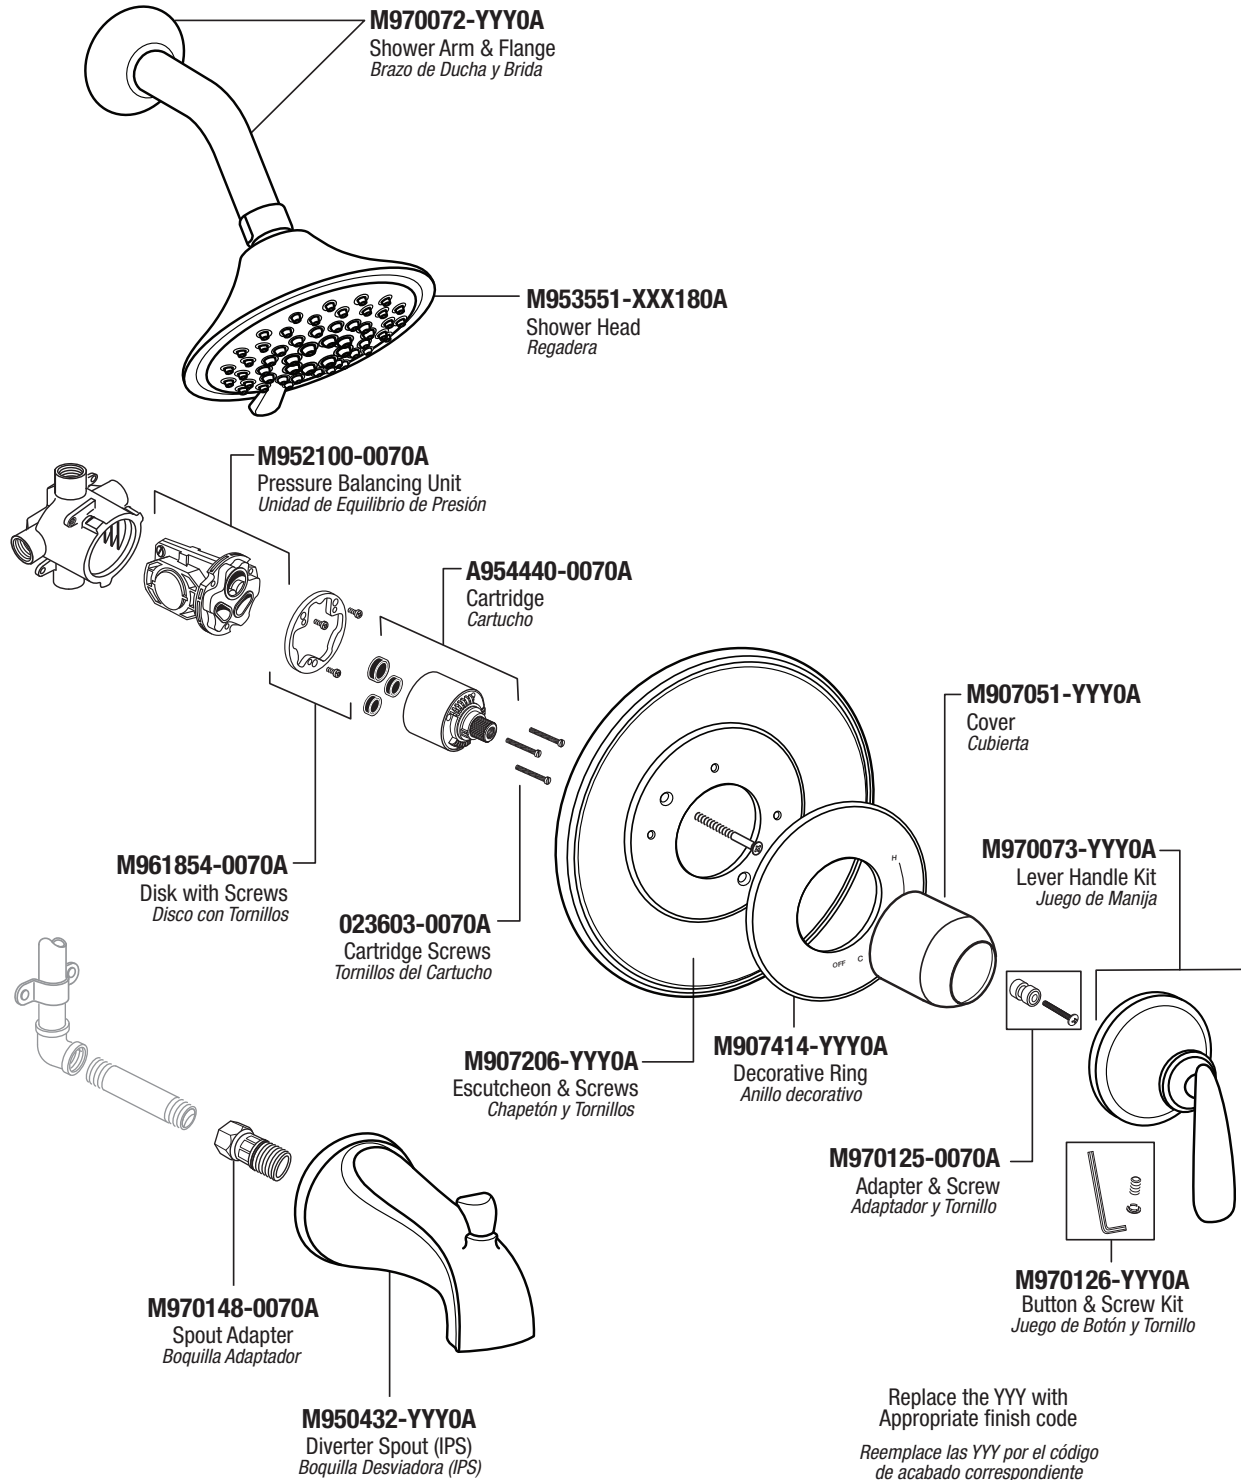

Parts/Assembly

Unidad/de Partes

Somerville™
 Pressure Balance Tub & Shower Set
 Juego de Bañera y Ducha con Presión Equilibrada
8039.50X

Brushed Nickel, *Níquel cepillado* 295

American Standard