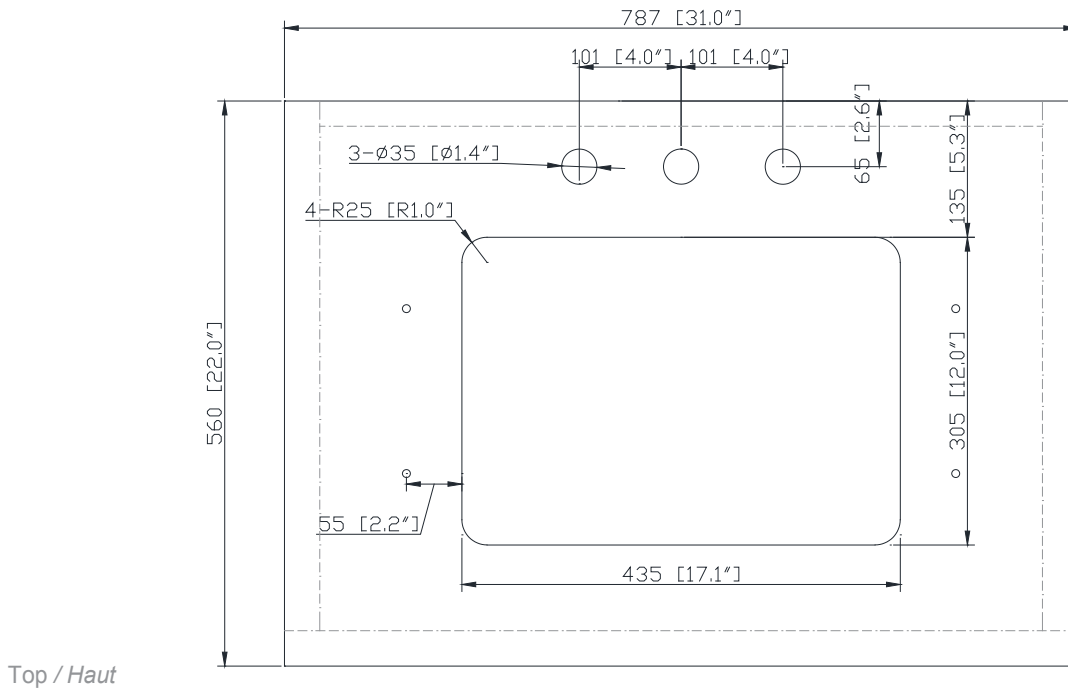

Colors / Couleurs

- Twilight Gray Gold / Or Gris Crépuscule
- Twilight Gray Silver / Crépuscule Gris Argent
- White Gold or Silver/ Or Blanc ou Argent

Nominal Dimension / Dimension Nominale

- 30W x 21.5D x 34H inches | 762 x 546 x 864 mm

Caractéristiques

- Découpe supérieure pour un évier encastré simple
- Haut pré-percé pour robinet large de 8"
- Dossier de 4" inclus

Colors / Couleurs

- Gray Quartz / Quartz gris
- White Quartz / Quartz blanc

Nominal Dimension / Dimension Nominale

- 31W x 22D x 1.4H inches | 787 x 560 x 36 mm

Product Diagrams / Diagrammes Produit

Avanity

CUM20WT-R

Features

- Vitreous China
- Undermount application

Components

Drain	VC-DRAIN-CP	VC-DRAIN-BN
-------	-------------	-------------

Colors / Finishes

- White

Nominal Dimension

- 20W x 15D x 7.7H inches
- 510 x 381 x 196mm

Product Diagrams

Top

Front