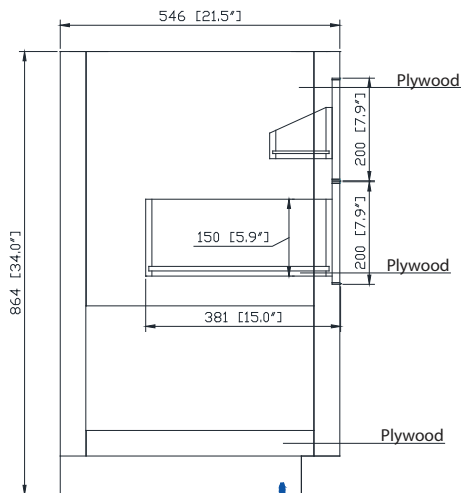

ALLIE-V30-TGG/TGS
ALLIE-V30-WTG/WTS

Features

- Solid birch wood frame
- Plywood panels
- 2 tilt out drawers
- 2 soft-close drawers
- Matte gold hardware
- Brushed nickel finish hardware
- Adjustable height levelers

Colors / Couleurs

- Twilight Gray Gold / Or Gris Crépuscule
- Twilight Gray Silver / Crépuscule Gris Argent
- White Gold or Silver/ Or Blanc ou Argent

Nominal Dimension / Dimension Nominale

- 30W x 21.5D x 34H inches | 762 x 546 x 864 mm

Product Diagrams / Diagrammes Produit

Caractéristiques

- Cadre en bois de bouleau massif
- Panneau de contreplaqué
- 2 incliner le tiroirs
- 2 tiroirs à fermeture douce
- Quincaillerie au finior mat
- Quincaillerie au fini nickel brossé
- Patins réglables en hauteur

Side / Côté

Top / Haut