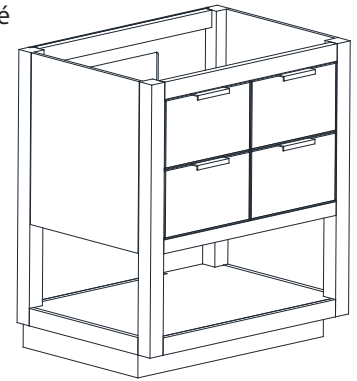

Colors / Couleurs

- Twilight Gray Gold / Or Gris Crépuscule
- Twilight Gray Silver / Crépuscule Gris Argent
- White Gold or Silver/ Or Blanc ou Argent

Nominal Dimension / Dimension Nominale

- 30W x 21.5D x 34H inches | 762 x 546 x 864 mm

Product Diagrams / Diagrammes Produit

Caractéristiques

- Cadre en bois de bouleau massif
- Panneau de contreplaqué
- 2 incliner le tiroirs
- 2 tiroirs à fermeture douce
- Quincaillerie au finior mat
- Quincaillerie au fini nickel brossé
- Patins réglables en hauteur

Caractéristiques

- Découpe supérieure pour un évier encastré simple
- Haut pré-percé pour robinet large de 8"
- Dossier de 4" inclus

Colors / Couleurs

- Gray Quartz / Quartz gris
- White Quartz / Quartz blanc

Nominal Dimension / Dimension Nominale

- 31W x 22D x 1.4H inches | 787 x 560 x 36 mm

Product Diagrams / Diagrammes Produit

Avanity

CUM20WT-R

Features

- Vitreous China
- Undermount application

Components