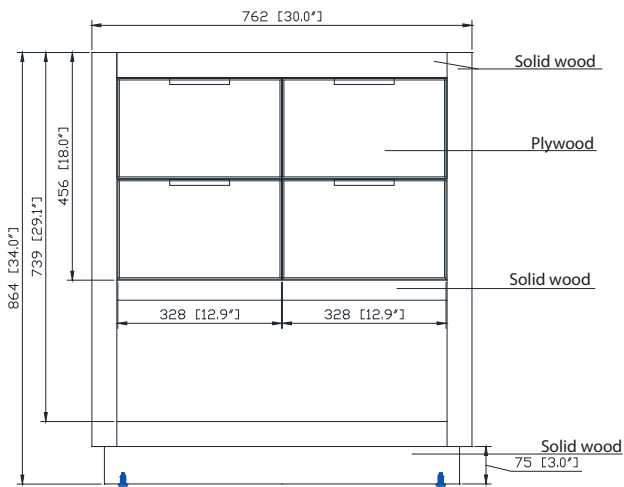

Product Diagrams / Diagrammes Produit

Caractéristiques

- Cadre en bois de bouleau massif
- Panneau de contreplaqué
- 2 incliner le tiroirs
- 2 tiroirs à fermeture douce
- Quincaillerie au finior mat
- Quincaillerie au fini nickel brossé
- Patins réglables en hauteur

Front / Devant