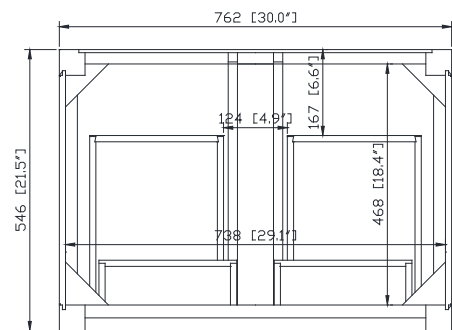

ALLIE-V30-TGG/TGS
ALLIE-V30-WTG/WTS

Features

- Solid birch wood frame
- Plywood panels
- 2 tilt out drawers
- 2 soft-close drawers
- Matte gold hardware
- Brushed nickel finish hardware
- Adjustable height levelers

Colors / Couleurs

- Twilight Gray Gold / Or Gris Crépuscule
- Twilight Gray Silver / Crépuscule Gris Argent
- White Gold or Silver/ Or Blanc ou Argent

Nominal Dimension / Dimension Nominale

- 30W x 21.5D x 34H inches | 762 x 546 x 864 mm

Product Diagrams / Diagrammes Produit

Caractéristiques

- Cadre en bois de bouleau massif
- Panneau de contreplaqué
- 2 incliner le tiroirs
- 2 tiroirs à fermeture douce
- Quincaillerie au finior mat
- Quincaillerie au fini nickel brossé
- Patins réglables en hauteur

Top / Haut