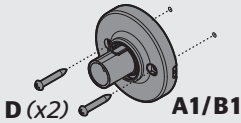

B Install knob base. Instale la base de la perilla.

Wood door
Puerta de madera