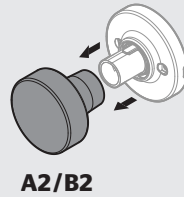

B **Mark holes**
Marque los orificios

C **Drill holes**
Perfore los orificios

Wood door
Puerta de madera

2x
1/2" (13 mm) deep
profundidad

Metal door
Puerta de metal

2x
through door
a través de la puerta

or
o

Instructions continue on reverse
Las instrucciones continúan en el reverso de la hoja 

2

Install knob Instale la perilla

A Remove knob. Retire la perilla.

Loosen the pre-installed set screw.

Afloja el tornillo de fijación preinstalado.