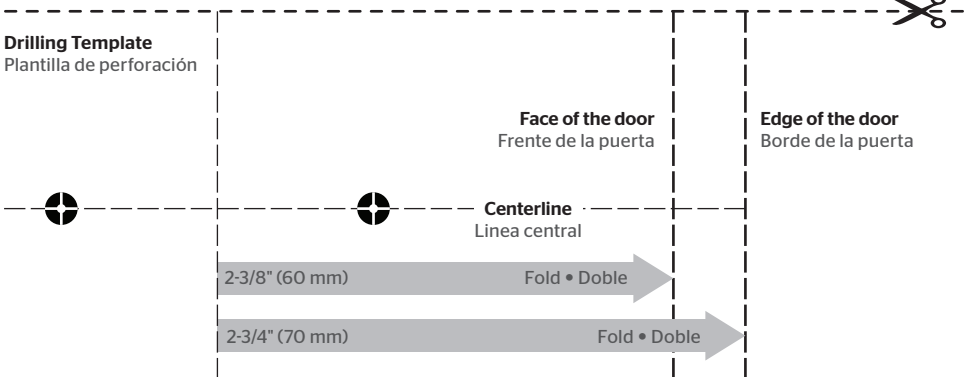

Required tools Herramientas necesarias	Parts in the box Piezas en la caja		
3/32" (2 mm) 1/4" (6 mm)	Knob Perilla A	Optional Opcional B	Allen wrench Llave Allen C Screws Tornillos E D F

1 Prepare door Prepare la puerta

A **Cut out template and fold along fold line for desired backset. Place fold line on edge of door with centerline 38" (965 mm) from floor.**
Recorte la plantilla y doblela a lo largo del doblez con la distancia al centro deseada. Coloque el doblez a lo largo del borde de la puerta con la línea central a unos 38" (965mm) del suelo.

B **Mark holes**
Marque los orificios

C **Drill holes**
Perfore los orificios

Wood door
Puerta de madera

2x
1/2" (13 mm) deep
profundidad

Metal door
Puerta de metal

2x
through door
a través de la puerta

or
o

Instructions continue on reverse
Las instrucciones continúan en el reverso de la hoja