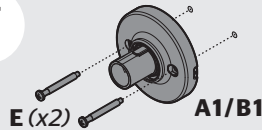

Metal door
Puerta de metal

or
o