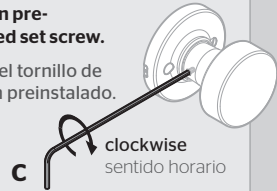

D Tighten pre-installed set screw. Ajuste el tornillo de fijación preinstalado.

Ajuste el tornillo de fijación preinstalado.

©2018 Spectrum Brands, Inc.

Register your product at www.kwikset.com/productregistration
Rate your product at www.kwikset.com/reviews

Registre su producto en www.kwikset.com/productregistration
Clasifique su producto en www.kwikset.com/reviews

Drilling Template Plantilla de perforación

Edge of the door
Borde de la puerta

Face of the door
Frente de la puerta

Centerline
Linea central

Fold • Doble 2-3/8" (60 mm)

Fold • Doble 2-3/4" (70 mm)