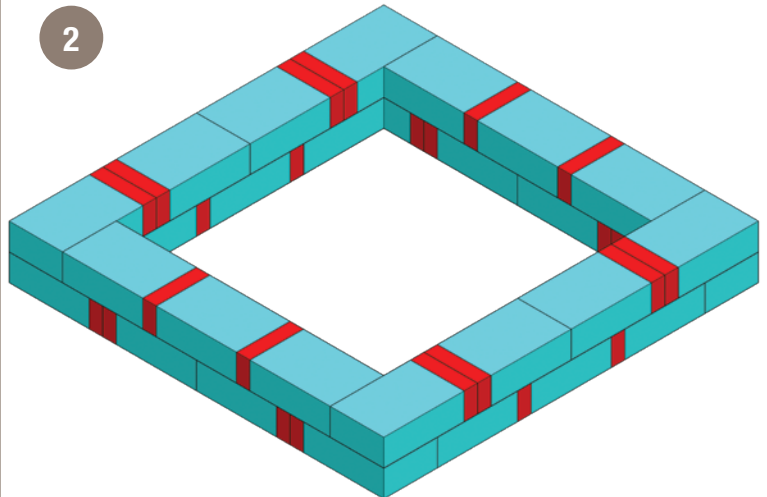

SMALL RAISED GARDEN BED

Cama de jardín elevado

NUMBER OF PIECES PER PROJECT:

Número de piezas por proyecto:

HOME DEPOT SKU#

			Café	Sierra Blend	GreyStone
	Mini Mini	36	163156	397745	164917
	Large Grande	42	166606	396781	166804

- **Prepare stable, level project area.** Preparar estable, nivel zona del proyecto.
- **Stack stones, adding construction adhesive between layers.** Pila de piedras, agregando construcción adhesivo entre capas.

* Measurements for projects are approximate. Las medidas de los proyectos son aproximadas.

STONE COLORS VARY BY REGION LOS COLORES DE LOS BLOQUES TIENEN VARIAN DE ACUERDO A LA REGION

Imagine. Stack. Create.