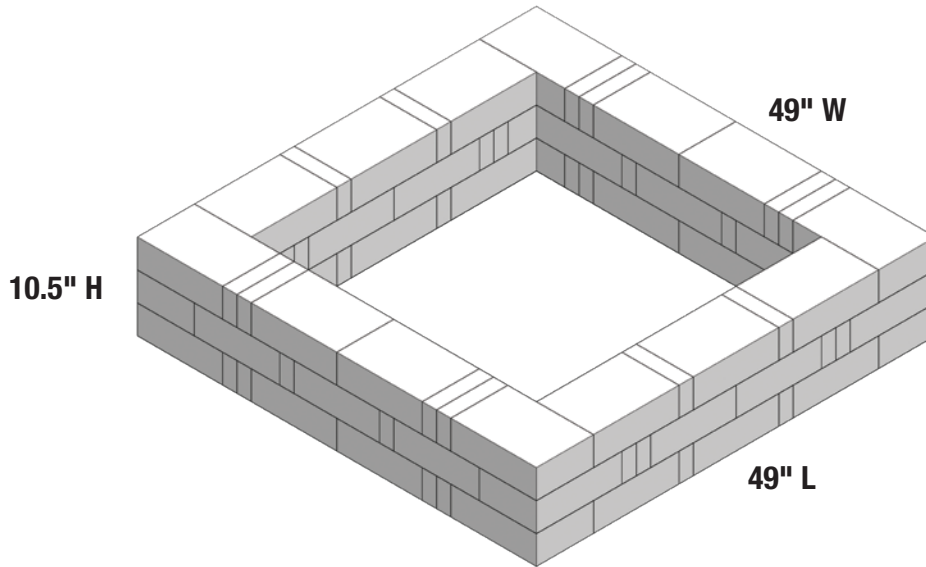

SMALL RAISED GARDEN BED

Cama de jardín elevado

NUMBER OF PIECES PER PROJECT:

Número de piezas por proyecto:

HOME DEPOT SKU#

			Café	Sierra Blend	GreyStone
	Mini Mini	36	163156	397745	164917
	Large Grande	42	166606	396781	166804

- **Prepare stable, level project area.** Preparar estable, nivel zona del proyecto.
- **Stack stones, adding construction adhesive between layers.** Pila de piedras, agregando construcción adhesivo entre capas.

* Measurements for projects are approximate. Las medidas de los proyectos son aproximadas.

STONE COLORS VARY BY REGION LOS COLORES DE LOS BLOQUES TIENEN VARIAN DE ACUERDO A LA REGION

Imagine. Stack. Create.