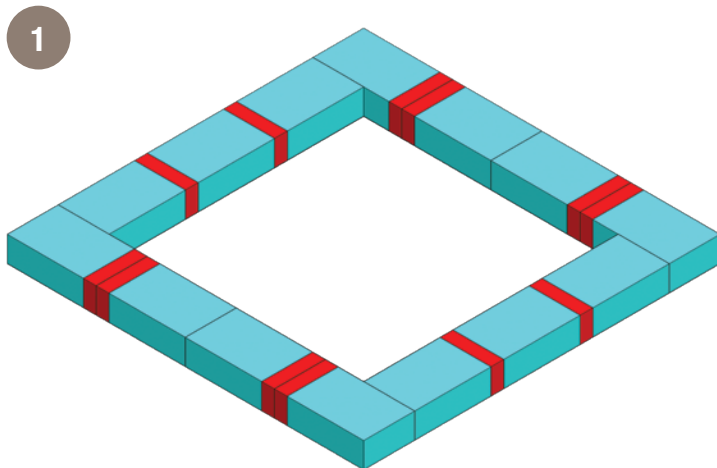

SMALL RAISED GARDEN BED

Cama de jardín elevado

NUMBER OF PIECES PER PROJECT:

Número de piezas por proyecto:

HOME DEPOT SKU#

			Café	Sierra Blend	GreyStone
	Mini Mini	36	163156	397745	164917
	Large Grande	42	166606	396781	166804

- **Prepare stable, level project area.** Preparar estable, nivel zona del proyecto.
- **Stack stones, adding construction adhesive between layers.** Pila de piedras, agregando construcción adhesivo entre capas.

* Measurements for projects are approximate. Las medidas de los proyectos son aproximadas.

STONE COLORS VARY BY REGION LOS COLORES DE LOS BLOQUES TIENEN VARIAN DE ACUERDO A LA REGION

Imagine. Stack. Create.