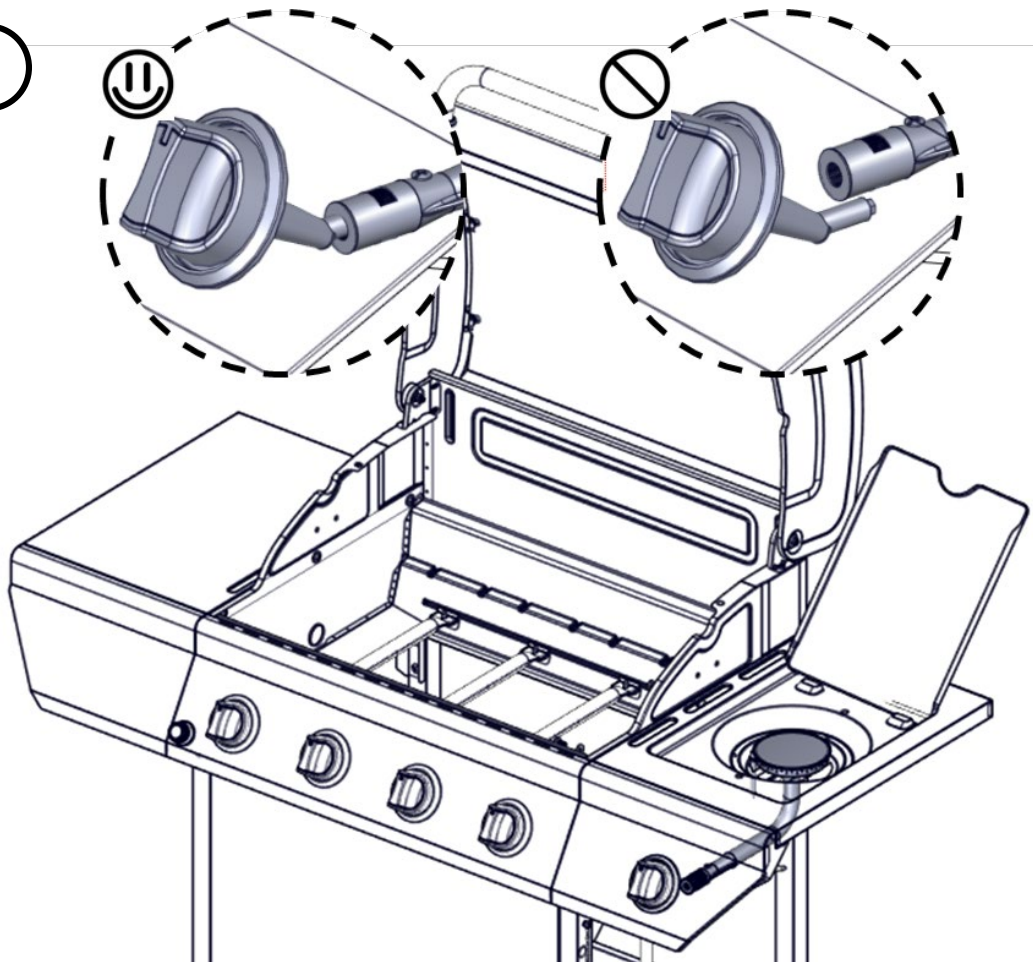

Flat Washer
5/32"
Arandela plana
5/32"
Rondelle plate
5/32"

Truss Head Screw (Black)
5/32-32 x 2/5"
Tornillo de cabeza ovalada (negro)
5/32-32 x 2/5"
Vis cruciforme (noir)
5/32-32 x 2/5"

Nut
5/16"
Tuerca
5/16"
Écrou
5/16"

17

18

19

20 !

21

22 !

23

24