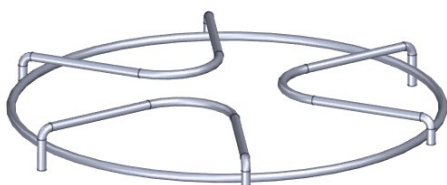

x4

25

x2

26

27

28

Tools Needed

Herramientas necesarias

Outils Requis

Some parts come with screws pre-installed. Loosen and tighten for final assembly.

Algunas partes vienen con los tornillos pre instalados. Afloje y apriete para el ensamble final.

Certaines pièces sont livrées avec les vis pré-installées. Desserrez et resserrez pour l'assemblage final.

Flat Washer
5/32"
Arandela plana
5/32"
Rondelle plate
5/32"

Truss Head Screw (Black)
5/32-32 x 2/5"
Tornillo de cabeza ovalada (negro)
5/32-32 x 2/5"
Vis cruciforme (noir)
5/32-32 x 2/5"

Nut
5/16"
Tuerca
5/16"
Écrou
5/16"