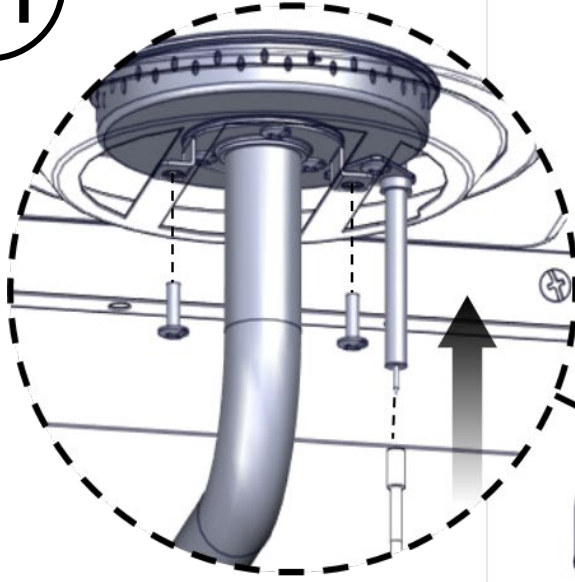

Flat Washer
5/32"
Arandela plana
5/32"
Rondelle plate
5/32"

Truss Head Screw (Black)
5/32-32 x 2/5"
Tornillo de cabeza ovalada (negro)
5/32-32 x 2/5"
Vis cruciforme (noir)
5/32-32 x 2/5"

Nut
5/16"
Tuerca
5/16"
Écrou
5/16"

17

18

19

20 !

21

22 !

23

24