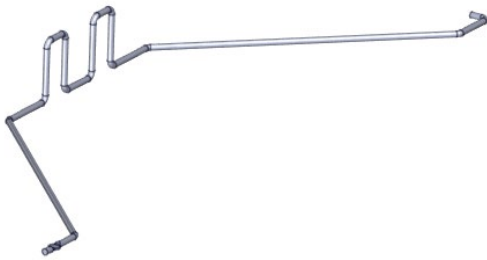

**Package Parts List / Lista de contenido del paquete /
Liste des pièces de l'emballage**

11 (x2)

12

13

14

15

16

17

18

19

20