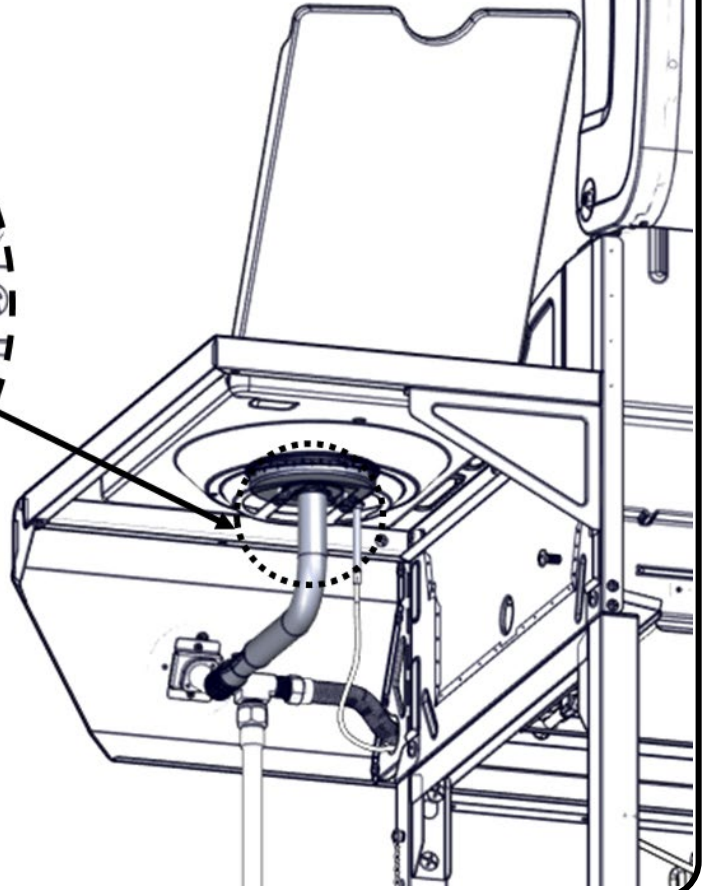

Flat Washer
5/32"
Arandela plana
5/32"
Rondelle plate
5/32"

Truss Head Screw (Black)
5/32-32 x 2/5"
Tornillo de cabeza ovalada (negro)
5/32-32 x 2/5"
Vis cruciforme (noir)
5/32-32 x 2/5"

Nut
5/16"
Tuerca
5/16"
Écrou
5/16"

Flat Washer
1/4"
Arandela plana
1/4"
Rondelle plate
1/4"

Flat Washer
5/16"
Arandela plana
5/16"
Rondelle plate
5/16"

3 !

4

9 !

10 X2

11

12

17

18

19

20 !

21

22 !

23

24