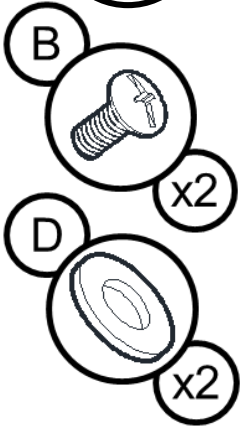

Flat Washer
5/32"
Arandela plana
5/32"
Rondelle plate
5/32"

Truss Head Screw (Black)
5/32-32 x 2/5"
Tornillo de cabeza ovalada (negro)
5/32-32 x 2/5"
Vis cruciforme (noir)
5/32-32 x 2/5"

Nut
5/16"
Tuerca
5/16"
Écrou
5/16"

Flat Washer
1/4"
Arandela plana
1/4"
Rondelle plate
1/4"

Flat Washer
5/16"
Arandela plana
5/16"
Rondelle plate
5/16"

3 !

4

9 !

10 X2

11

12

17

18

19

20 !

21

22 !

23

24