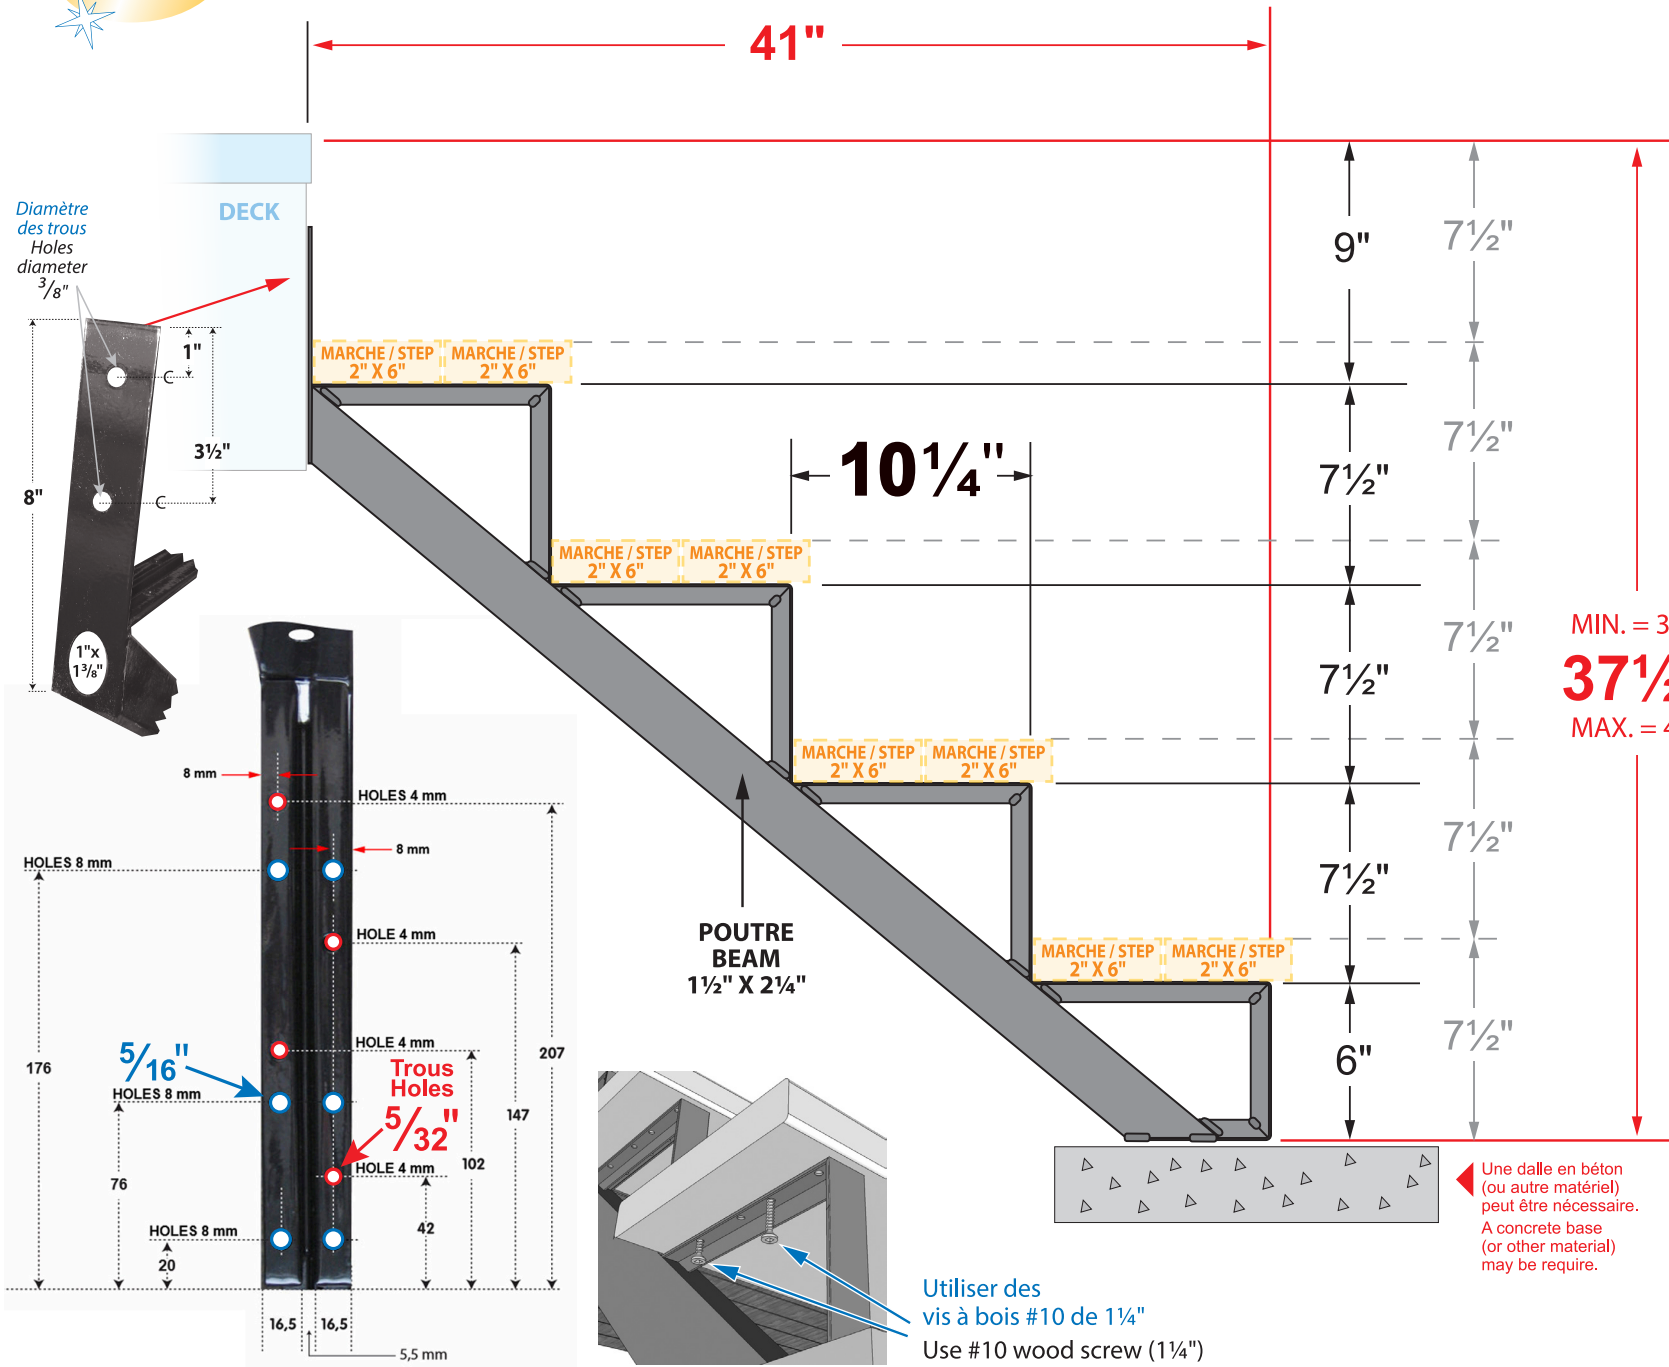

ITEM # 13904 - Limon 4 marches NOIR / 4 steps stair riser BLACK

ACIER / STEEL

Une inclinaison vers l'avant du limon jusqu'à 1" est acceptable

A forward incline towards the front of the stair rise up to 1" is acceptable

MIN. = 34"
37 1/2"
MAX. = 41 1/2"

POIDS / WEIGHT :
3.00 Kg / 6.6 lbs

LARGEUR DE L'ESCALIER	NOMBRE DE LIMONS
STAIR WIDTH	NUMBER OF STRINGERS
24" - 40"	2
41" - 57"	3
59" - 74"	4
75" et/and +	1 à tout les 24" maximum every 24"