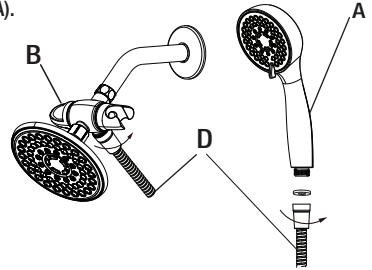

TOOLS REQUIRED

Wrench

PACKAGE CONTENTS

Part	Description	Quantity
A	Handshower	1
B	Diverter	1
C	Showerhead	1
D	Hose	1

Installation

1 Preparing for installation

- Remove the existing showerhead (counterclockwise) with a wrench.
- Clean the shower arm thread.

2 Installing the diverter

- Hand-tighten the diverter (B) (clockwise) onto the shower arm.

3 Installing the showerhead

- Hand-tighten the showerhead (C) (clockwise) onto the diverter (B).

4 Installing the handshower and hose

- Connect the hose (D) to the remaining outlet on the diverter (B).
- Attach the other end of the hose to the handshower (A).

5 Finishing the installation

- Turn on the water supply, check for leaks, and tighten as needed.
- Place the handshower into the handshower holder.

2 Cómo instalar el desviador

- Aprieta con la mano el montaje del brazo de la regadera (B) (en sentido de las manecillas del reloj) en el brazo de la regadera.

3 Cómo instalar el cabezal de la ducha

- Aprieta con la mano el cabezal de la regadera (C) (en sentido de las manecillas del reloj) en el desviador (B).