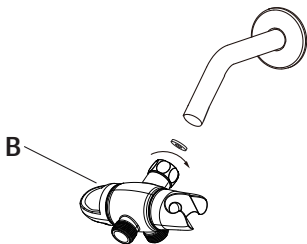

HERRAMIENTAS REQUERIDAS

Llave

CONTENIDO DEL PAQUETE

Pieza	Descripción	Cantidad
A	Ducha Manual	1
B	Desviador	1
C	Cabezal de la ducha	1
D	Manguera	1

instalación

1 Preparación para la instalación

- Con una llave, quita el montaje del brazo de regadera existente (en sentido contrario de las manecillas del reloj).
- Limpia las roscas del brazo de la ducha.

2 Cómo instalar el desviador

- Aprieta con la mano el montaje del brazo de la regadera (B) (en sentido de las manecillas del reloj) en el brazo de la regadera.

3 Cómo instalar el cabezal de la ducha

- Aprieta con la mano el cabezal de la regadera (C) (en sentido de las manecillas del reloj) en el desviador (B).