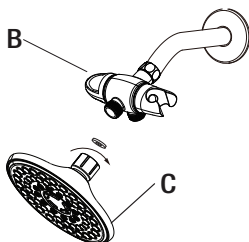

HERRAMIENTAS REQUERIDAS

Llave

CONTENIDO DEL PAQUETE

Pieza	Descripción	Cantidad
A	Ducha Manual	1
B	Desviador	1
C	Cabezal de la ducha	1
D	Manguera	1

instalación

1 Preparación para la instalación

- Con una llave, quita el montaje del brazo de regadera existente (en sentido contrario de las manecillas del reloj).
- Limpia las roscas del brazo de la ducha.

2 Cómo instalar el desviador

- Aprieta con la mano el montaje del brazo de la regadera (B) (en sentido de las manecillas del reloj) en el brazo de la regadera.

3 Cómo instalar el cabezal de la ducha

- Aprieta con la mano el cabezal de la regadera (C) (en sentido de las manecillas del reloj) en el desviador (B).

4 Cómo instalar la regadera de mano y la manguera

- Conecta la manguera (D) en la otra salida del desviador (B).
- Fija el otro extremo de la manguera a la regadera de mano (A).

5 Cómo finalizar la instalación