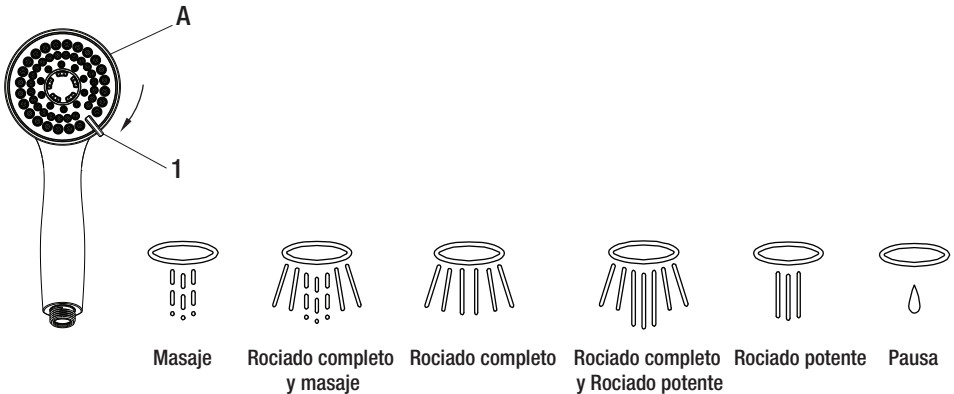

2 Cómo instalar el desviador

- Aprieta con la mano el montaje del brazo de la regadera (B) (en sentido de las manecillas del reloj) en el brazo de la regadera.

3 Cómo instalar el cabezal de la ducha

- Aprieta con la mano el cabezal de la regadera (C) (en sentido de las manecillas del reloj) en el desviador (B).

4 Cómo instalar la regadera de mano y la manguera

- Conecta la manguera (D) en la otra salida del desviador (B).
- Fija el otro extremo de la manguera a la regadera de mano (A).

5 Cómo finalizar la instalación

- Abre el suministro del agua, comprueba que no haya fugas y aprieta según sea necesario.
- Coloca la regadera de mano en su soporte.

Funcionamiento

1 Cómo seleccionar las distintas funciones

- Esta es una ducha manual de 6 funciones. Gira la manija del interruptor (1) hacia la derecha para cambiar entre las seis configuraciones, tal como se muestra a continuación: