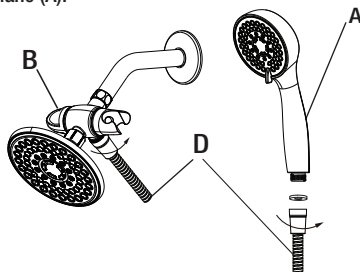

HERRAMIENTAS REQUERIDAS

Llave

CONTENIDO DEL PAQUETE

Pieza	Descripción	Cantidad
A	Ducha Manual	1
B	Desviador	1
C	Cabezal de la ducha	1
D	Manguera	1

instalación

1 Preparación para la instalación

- Con una llave, quita el montaje del brazo de regadera existente (en sentido contrario de las manecillas del reloj).
- Limpia las roscas del brazo de la ducha.

2 Cómo instalar el desviador

- Aprieta con la mano el montaje del brazo de la regadera (B) (en sentido de las manecillas del reloj) en el brazo de la regadera.

3 Cómo instalar el cabezal de la ducha

- Aprieta con la mano el cabezal de la regadera (C) (en sentido de las manecillas del reloj) en el desviador (B).

4 Cómo instalar la regadera de mano y la manguera

- Conecta la manguera (D) en la otra salida del desviador (B).
- Fija el otro extremo de la manguera a la regadera de mano (A).

5 Cómo finalizar la instalación

- Abre el suministro del agua, comprueba que no haya fugas y aprieta según sea necesario.
- Coloca la regadera de mano en su soporte.

Funcionamiento

1 Cómo seleccionar las distintas funciones

- Esta es una ducha manual de 6 funciones. Gira la manija del interruptor (1) hacia la derecha para cambiar entre las seis configuraciones, tal como se muestra a continuación: