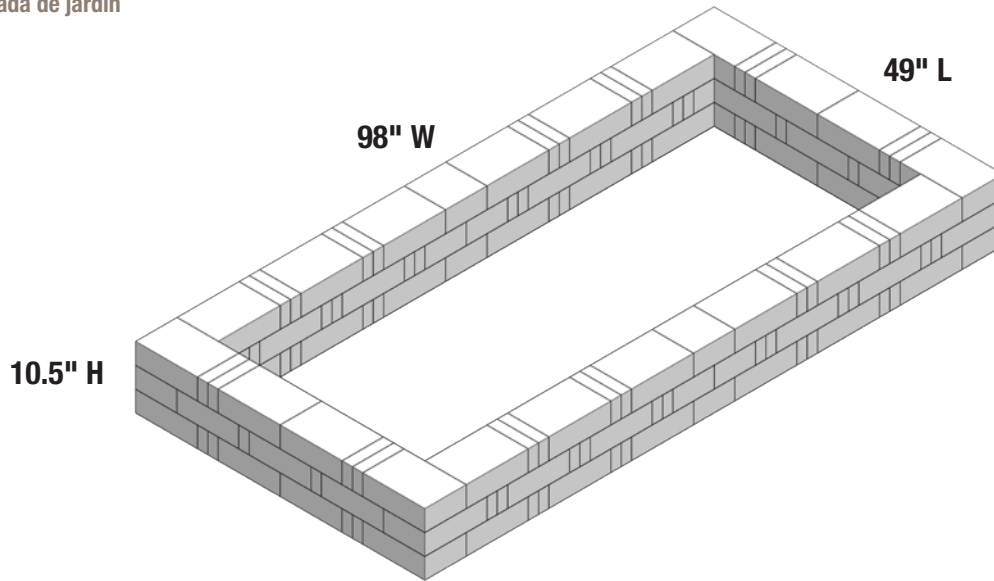

## LARGE RAISED GARDEN BED

Gran cama elevada de jardín

### NUMBER OF PIECES PER PROJECT:

Número de piezas por proyecto:

### HOME DEPOT SKU#

			Café	Sierra Blend	GreyStone
	<b>Mini</b> Mini	76	163156	397745	164917
	<b>Medium</b> Mediana	8	165955	397681	166379
	<b>Large</b> Grande	58	166606	396781	166804

- **Prepare stable, level project area.** Preparar estable, nivel zona del proyecto.
- **Stack stones, adding construction adhesive between layers.** Pila de piedras, agregando construcción adhesivo entre capas.

\* Measurements for projects are approximate. Las medidas de los proyectos son aproximadas.

STONE COLORS VARY BY REGION LOS COLORES DE LOS BLOQUES TIENEN VARIAN DE ACUERDO A LA REGION

Imagine. Stack. Create.