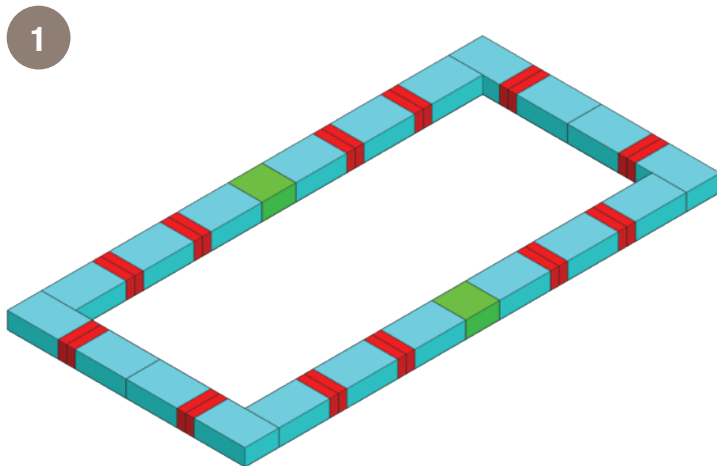

### NUMBER OF PIECES PER PROJECT:

Número de piezas por proyecto:

### HOME DEPOT SKU#

			Café	Sierra Blend	GreyStone
	<b>Mini</b> Mini	76	163156	397745	164917
	<b>Medium</b> Mediana	8	165955	397681	166379
	<b>Large</b> Grande	58	166606	396781	166804

- **Prepare stable, level project area.** Preparar estable, nivel zona del proyecto.
- **Stack stones, adding construction adhesive between layers.** Pila de piedras, agregando construcción adhesivo entre capas.

\* Measurements for projects are approximate. Las medidas de los proyectos son aproximadas.

STONE COLORS VARY BY REGION LOS COLORES DE LOS BLOQUES TIENEN VARIAN DE ACUERDO A LA REGION

Imagine. Stack. Create.