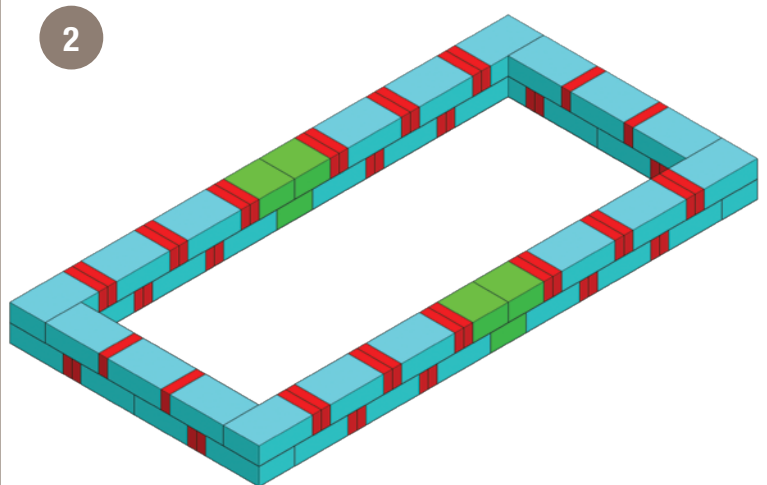

### NUMBER OF PIECES PER PROJECT:

Número de piezas por proyecto:

### HOME DEPOT SKU#

			Café	Sierra Blend	GreyStone
	<b>Mini</b> Mini	76	163156	397745	164917
	<b>Medium</b> Mediana	8	165955	397681	166379
	<b>Large</b> Grande	58	166606	396781	166804

- **Prepare stable, level project area.** Preparar estable, nivel zona del proyecto.
- **Stack stones, adding construction adhesive between layers.** Pila de piedras, agregando construcción adhesivo entre capas.

\* Measurements for projects are approximate. Las medidas de los proyectos son aproximadas.

STONE COLORS VARY BY REGION LOS COLORES DE LOS BLOQUES TIENEN VARIAN DE ACUERDO A LA REGION

Imagine. Stack. Create.