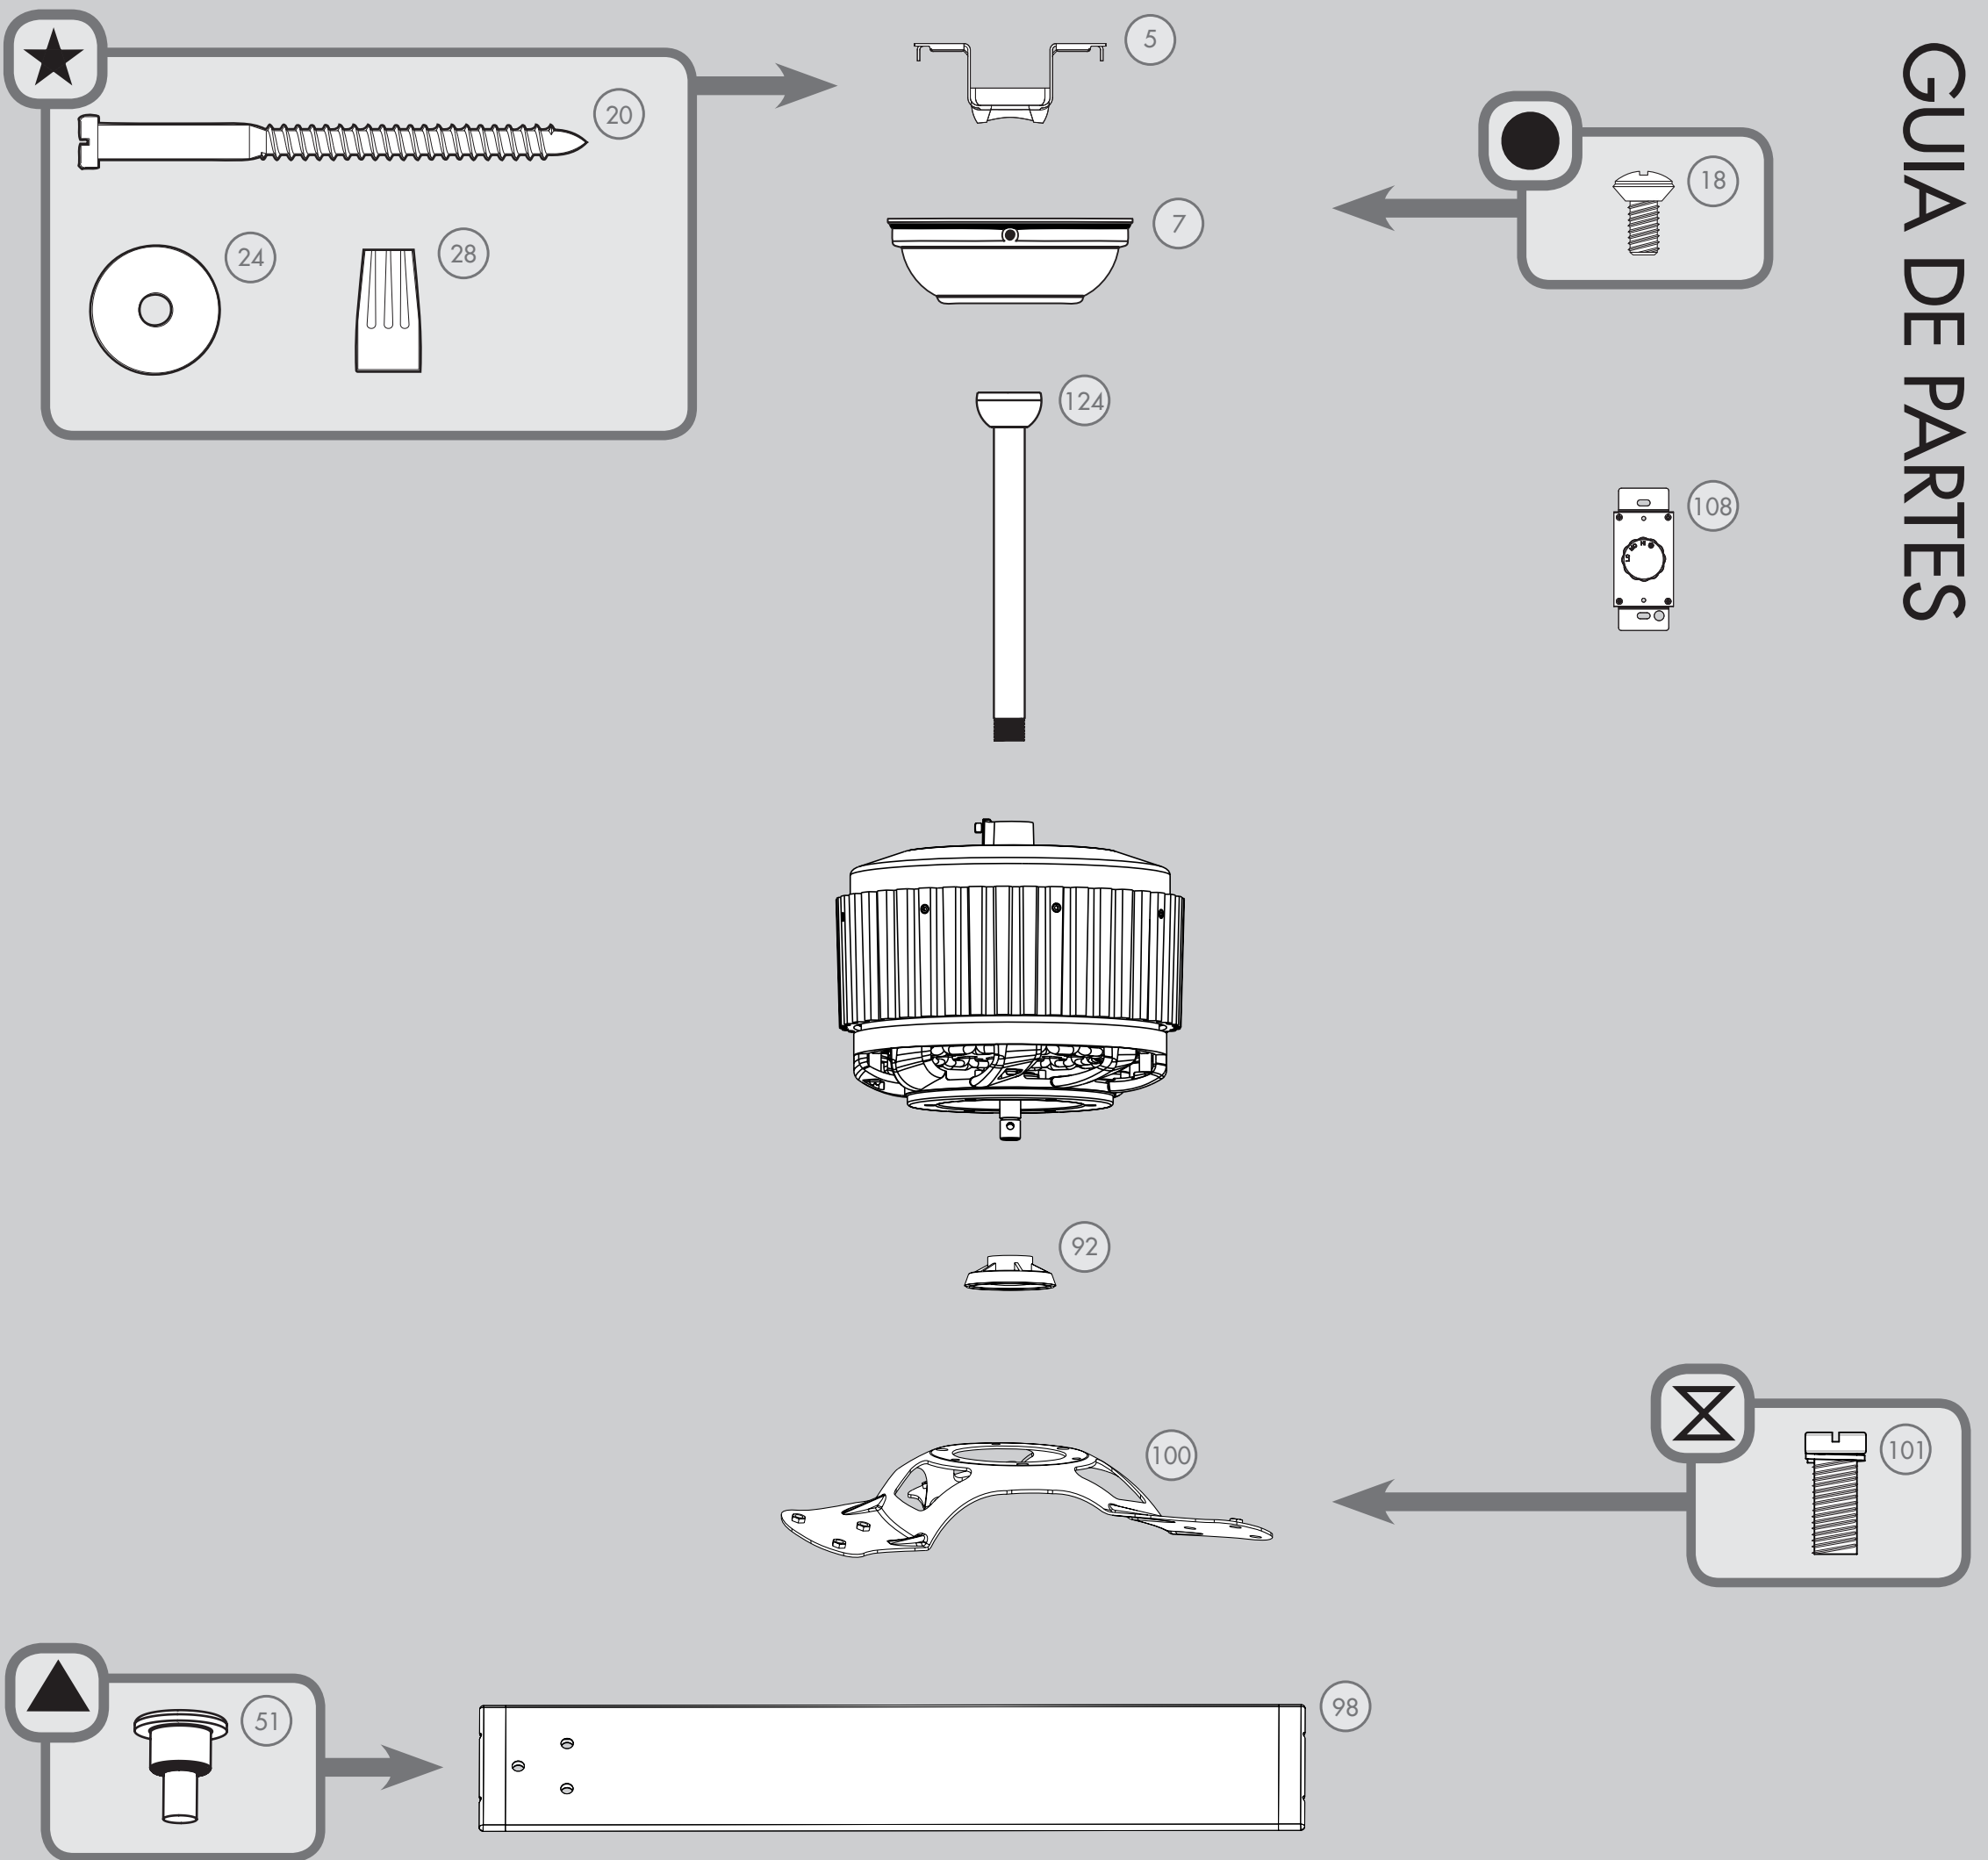

# PARTS GUIDE GUIA DE PARTES

# # in Parts List  
# en Lista de partes

○ Spare Parts Bag  
Bolsa de partes de repuesto

**Hardware drawn to scale**  
For your convenience, you may receive extra fasteners.

**Materiales dibujado a escala**  
Para su comodidad, es posible que reciba sujetadores extra.

Pre-installed Parts / Partes preinstaladas

Parts List		MODEL #	59134	59136	Lista de piezas
		MODELO #			
Weight ±2 lbs		DRAWING #	K3757-01	K3757-02	
		ESQUEMA #			
Peso ±2 lb		Weight ±2 lbs	42.4 lbs (19.2 kg)	42.4 lbs (19.2 kg)	
		FINISH	Fresh White	Matte Black	
		FINISH	Blanco fresco	Negro mate	
		#	Item Name	Qty. / Cant.	
1	Hanging System Kit	1	K0319-02	K0319-02	Kit del sistema de suspensión
5	Ceiling Bracket	1			Soporte de techo
7	Canopy	1			Campana
18	Canopy Screw	3			Tornillo de la campana
20	Wood Screw 3"	2			Tornillo para madera de 3"
24	Flat Washer	2			Arandela plana
26	Mounting Isolator	4			Aislador de montaje
28	Wire Connector	4			Conector de cable
50	Hardware Kit	1	K3757-00-860	K3757-00-861	Kit de materiales
51	Blade Assembly Screw	19			Tornillo de montaje de paleta
56	Setscrew	1			Tornillo de fijación
92	Finial	1	K3772-01	K3772-01	Cubierta ornamental
98	Blade Set	1	K3793-26-W38	K3793-26-W40	Juego de paletas
100	Blade Ring	2	K2987-01	K2987-01	Anillo de paleta
101	Blade Ring Screw	7	K0064-06	K0064-06	Tornillo de anillo de paleta
108	Wall Control Assembly	1	G2071-02	G2071-02	Control de pared
124	Downrod Assembly	1	K0071-45	K0071-45	Conjunto de varilla