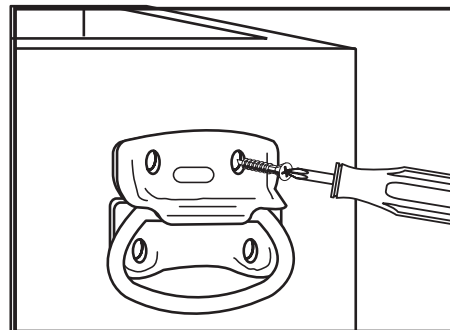

STORAGE CHEST HANDLE

Asa para Baúl de Almacenamiento

SKU 240 214

15135

EVERBILT™

Ideal for storage chests and boxes.

INSTRUCTIONS:

1. Position in desired location and mark screw holes.
2. Drill 7/64 in pilot holes.
3. Install and tighten screws.

Ideal para baúles y cajas de almacenamiento.

INSTRUCCIONES:

1. Colócalo en el lugar deseado y marca los orificios de los tornillos.
2. Taladra orificios piloto de 7/64 plg (2,8 mm).
3. Enrosca y aprieta los tornillos.

WARNING: This product contains chemicals known to the State of California to cause cancer and birth defects or other reproductive harm.

ADVERTENCIA: Este producto contiene químicos que el estado de California reconoce como causantes de cáncer, malformaciones congénitas y otros daños al sistema reproductor.

WARNING:
WEAR SAFETY GOGGLES
USER AND BYSTANDER

ADVERTENCIA:
EL USUARIO Y PERSONAS EN
LAS CERCANÍAS DEBEN
USAR GAFAS DE SEGURIDAD

Recycle
Recicla

MADE IN CHINA
HECHO EN CHINA

DISTRIBUTED BY
DISTRIBUIDO POR:
HOME DEPOT
2455 PACES FERRY RD., N.W.
ATLANTA, GA 30339
HOMEDPOT.COM