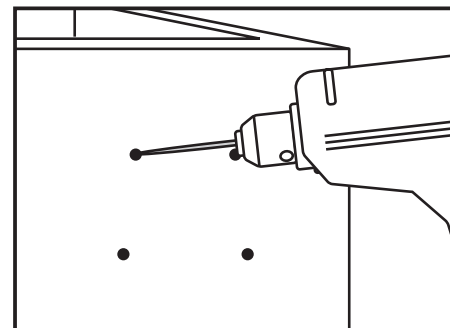

STORAGE CHEST HANDLE

Asa para Baúl de Almacenamiento

SKU 240 214

15135

EVERBILT™

Ideal for storage chests and boxes.

INSTRUCTIONS:

1. Position in desired location and mark screw holes.
2. Drill 7/64 in pilot holes.
3. Install and tighten screws.

Ideal para baúles y cajas de almacenamiento.

INSTRUCCIONES:

1. Colócalo en el lugar deseado y marca los orificios de los tornillos.
2. Taladra orificios piloto de 7/64 plg (2,8 mm).
3. Enrosca y aprieta los tornillos.

WARNING: This product contains chemicals known to the State of California to cause cancer and birth defects or other reproductive harm.

ADVERTENCIA: Este producto contiene químicos que el estado de California reconoce como causantes de cáncer, malformaciones congénitas y otros daños al sistema reproductor.

WARNING:
WEAR SAFETY GOGGLES
USER AND BYSTANDER

ADVERTENCIA:
EL USUARIO Y PERSONAS EN
LAS CERCANÍAS DEBEN
USAR GAFAS DE SEGURIDAD

Recycle
Recicla

MADE IN CHINA
HECHO EN CHINA

DISTRIBUTED BY
DISTRIBUIDO POR:
HOME DEPOT
2455 PACES FERRY RD., N.W.
ATLANTA, GA 30339
HOMEDPOT.COM