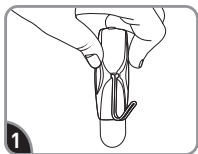

REMOVE RETIRAR

Hold hook gently in place.

Sostenga el gancho suavemente en su lugar.