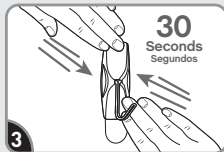

Remove blue liner. Press hook to strip firmly for 30 sec. Wait 1 hour before use.

Retire el protector azul. Presione el gancho en la tira firmemente por 30 segundos. Espere 1 hora antes de usar.