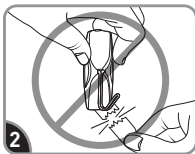

Never pull the strip towards you! Always pull straight down.

¡Nunca jale la tira hacia usted! Siempre jale directamente hacia abajo.