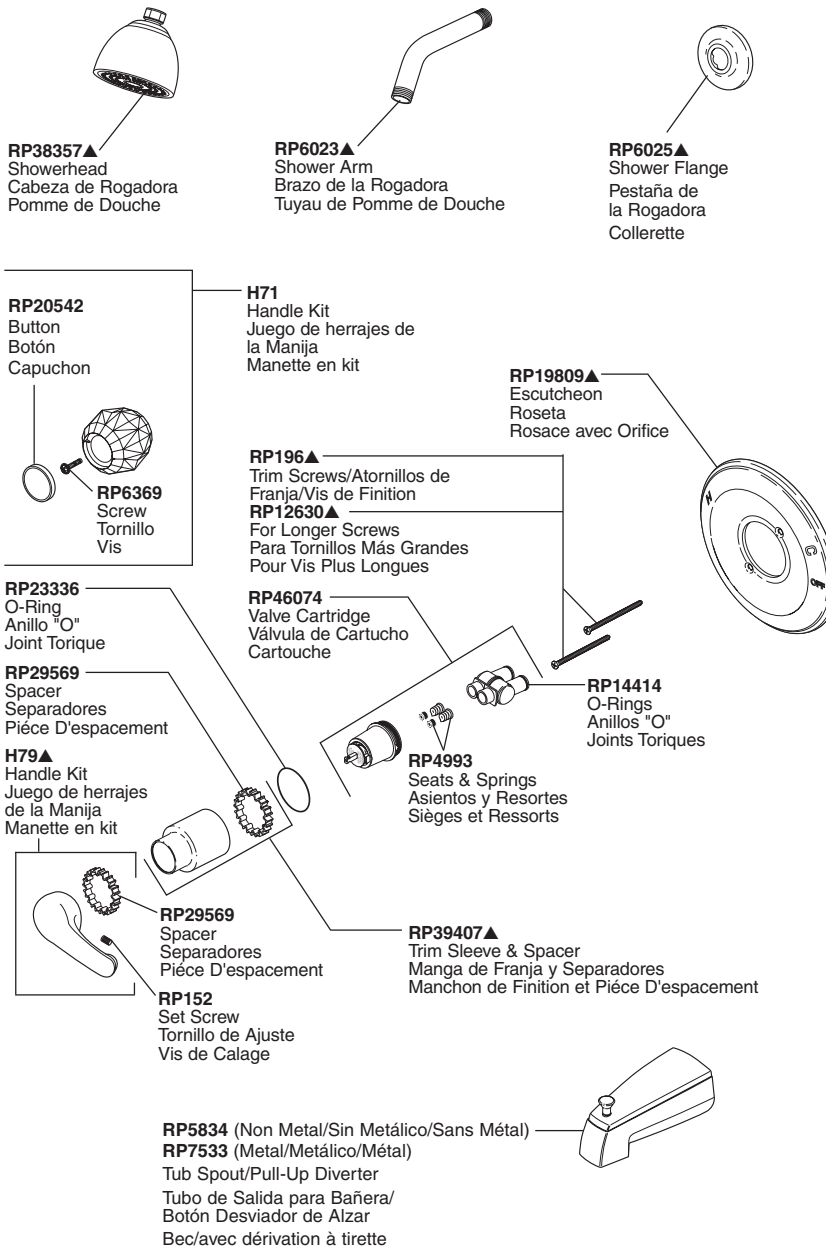

# Tub/Shower Trim

## Garniture pour Bain/Douche

Adorno para Bañera/Ducha

Models/Modelos/Modèles 132900 & 134900 Series/Series/Seria

Delta® Tub/Shower

▲Specify finish / Especificque el Acabado / Précisez le fini

RETAIL