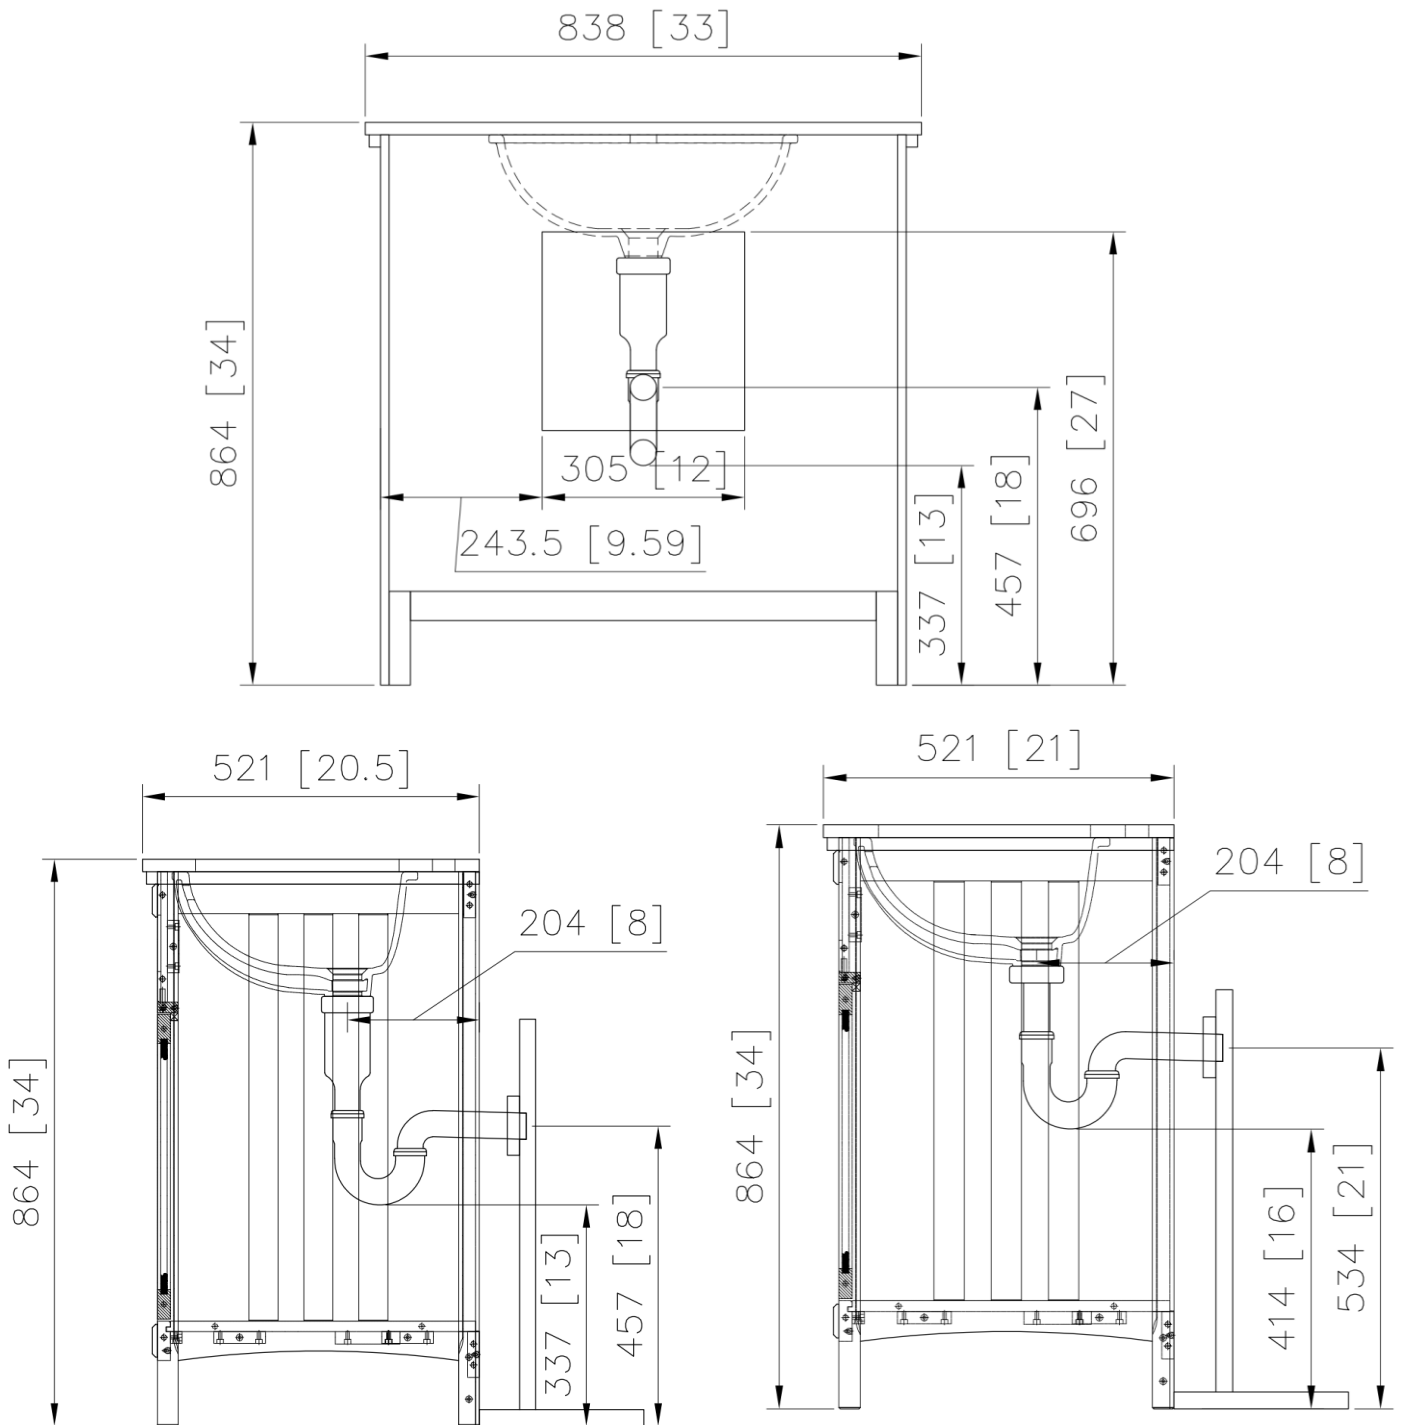

DIMENSIONS
DIMENSIONS
DIMENSIONES

**DIMENSIONS
DIMENSIONS
DIMENSIONES**

Installation Manual

- Carefully read the instructions before starting the installation.
- This vanity should be installed by an experienced plumber.
- Drain pipe and drain trap are not supplied. Connect to an existing drain pipe

Manuel d'installation

- Lire attentivement ces instructions avant de débiter l'installation.
- Cette vanité devrait être installée par un plombier professionnel.
- Drain et trappe non fournis. Connecter à un drain existant.

Manual de instalación

- Lea las instrucciones antes de comenzar la instalación.
- Esta vanidad debe ser instalado por un experimentado plomero
- Tubo de desagüe y sifón no se suministran. Conectarse a una tubería de drenaje.