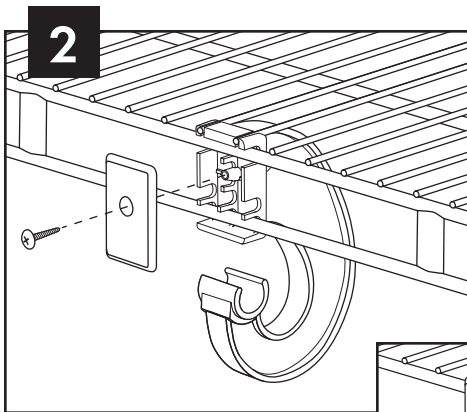

Manufacturer reserves the right to change specifications without notice.

Le fabricant se réserve le droit d'apporter des changements aux caractéristiques sans préavis.

El fabricante se reserva el derecho de modificar las especificaciones sin previo aviso.

Products of USA and China
Produits des É.-U. et de la Chine
Productos de EE.UU. y China

© 2019 ClosetMaid LLC
Ocala, FL 34471
1-800-874-0008 (USA, Canada)

01-10090-00

0

75381 05655

7