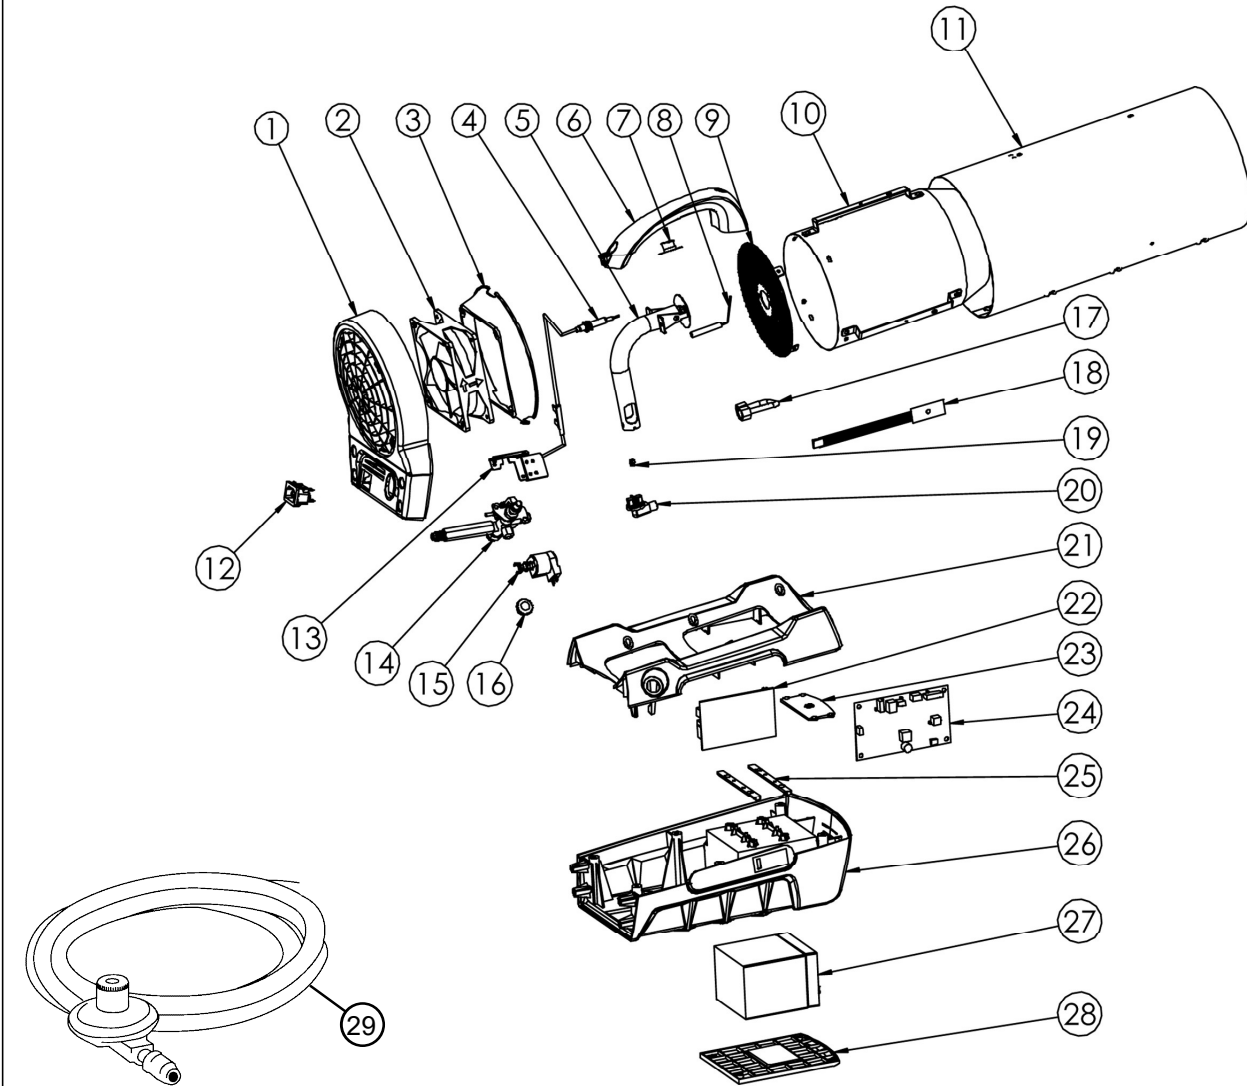

* Not shown on exploded parts view.

Appareil de chauffage au propane à air pulsé pour chantier de construction • Modèle # MH35CLP

RÉF. No	ARTICLE No	DESCRIPTION	QTÉ	RÉF. No	ARTICLE No	DESCRIPTION	QTÉ
1	27923	garde, arrière, plastique	1	18	27930	panneau, del, arrêt, interrupteur, 35 k	1
2	27943	ventilateur, sans brosse, cc, 35 k	1	19	27940	orifice, ee, 35 k	1
3	72811	cône, air, de retenue, acier, 35 k	1	20	27939	support, orifice	1
4	27933	thermocouple, assemblage	1	21	27921	base, supérieure, plastique, 35 k	1
5	72818	brûleur, assemblage, principal, 35 k, 38 k	1	22	28806	prise, alimentation, électrique, clp	1
6	27925	poignée, transport, plastique	1	23	27960	couvercle, batterie	1
7	27935	interrupteur, supérieur, limite	1	24	28809	panneau, commande, principale, clp	1
8	27951	électrode, allumage	1	25	27959	crochet, plastique, panneau, support	2
9	72815	support, flamme, assemblage, 35 k	1	26	27922	base, inférieure, plastique, 35 k	1
10	27944	écran, radiation, assemblage, 35 k	1	27	27927	batterie, 35 k	1
11	27948	baril, assemblage, assemblage, ee, 35 k	1	28	27924	porte, batterie, 35 k	1
12	27931	prise, alimentation, électrique	1	29	27956	boyau et régulateur	1
13	27950	crochet, robinet, 35 k	1	*	27953	cordon d'alimentation électrique	1
14	72804	robinet, gaz, assemblage, 35 k, 38 k	1	*	27954	faisceau de câbles pour connexion de la batterie	1
15	28843	électrovanne, robinet, verrouillage	1	*	27926	bougon, piézo, orange	1
16	27926	bouton, robinet	1				
17	27955	tuyau, gaz, brûleur, entrée, assemblage, 35 k	1				