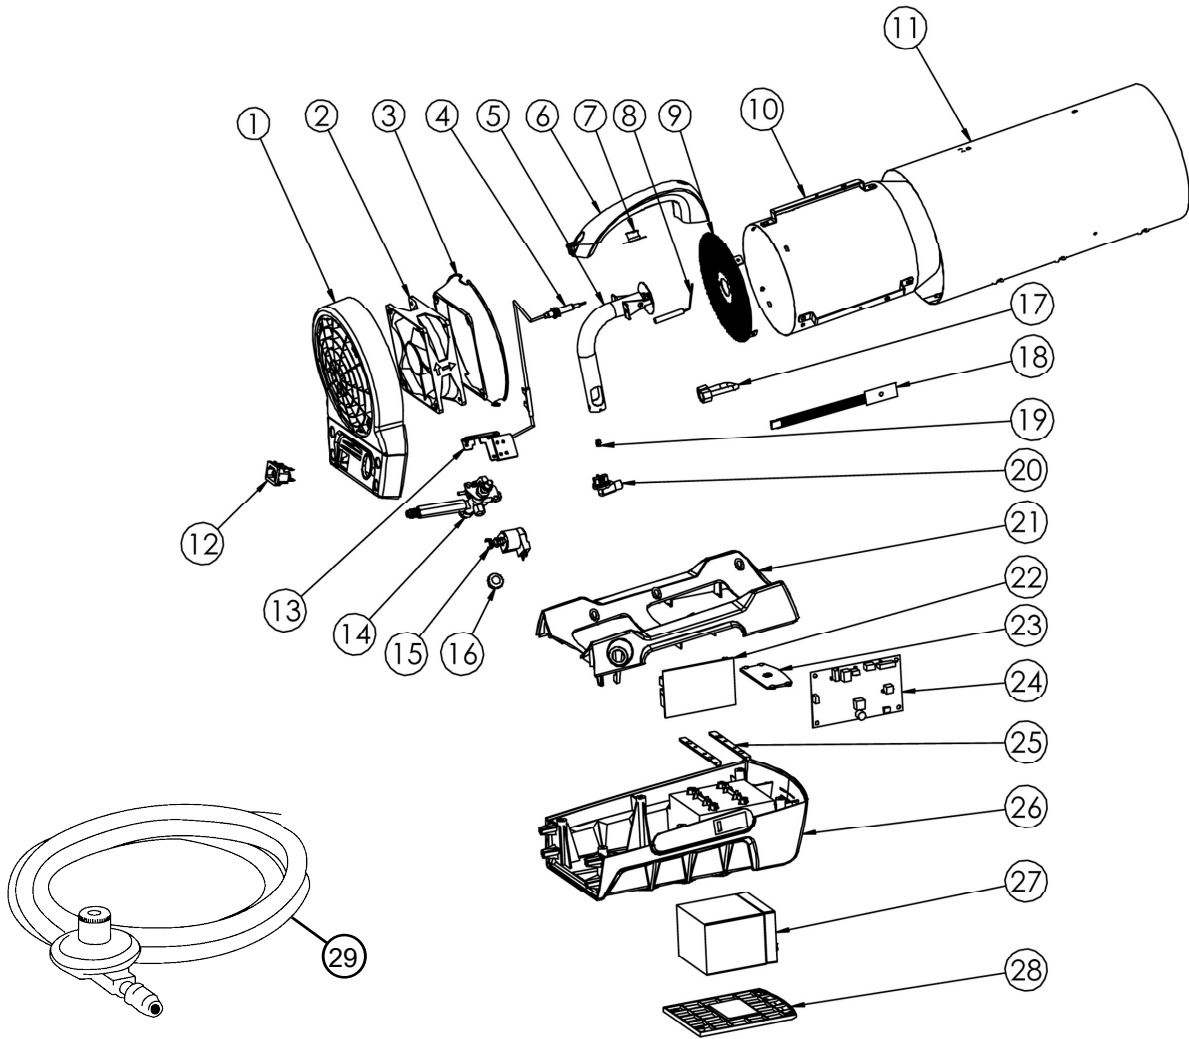

Forced Air Propane Construction Heater • Model #MH35CLP

REF.#	ITEM#	DESCRIPTION	QTY.	REF.#	ITEM#	DESCRIPTION	QTY.
1	27923	guard, rear, plastic	1	18	27930	board, led, off, switch, 35k	1
2	27943	fan, brushless, dc, 35k	1	19	27940	orifice, obe, 35k	1
3	72811	cone, air, restraint, steel, 35k	1	20	27939	holder, orifice	1
4	27933	thermocouple, assy	1	21	27921	base, upper, plastic, 35k	1
5	72818	burner, assy, main, 35k, 38k	1	22	28806	board, power, supply, clp	1
6	27925	handle, carry, plastic	1	23	27960	cover, battery	1
7	27935	switch, high, limit	1	24	28809	board, control, main, clp	1
8	27951	electrode, ignition	1	25	27959	brkt, plastic, board, mount	2
9	72815	holder, flame, assy, 35k	1	26	27922	base, lower, plastic, 35k	1
10	27944	shield, radiation, assy, 35k	1	27	27927	battery, 35k	1
11	27948	barrel, assy, obe, 35k	1	28	27924	door, battery, 35k	1
12	27931	receptacle, power, supply	1	29	27956	hose and regulator	1
13	27950	bracket, valve, 35k	1	*	27953	power supply cord	1
14	72804	valve, gas, assy, 35k, 38k	1	*	27954	battery connection wiring harness	1
15	28843	solenoid, valve, lockout	1	*	27926	button, Piezo, orange	1
16	27926	knob, valve	1				
17	27955	tubing, gas, burner, inlet, assy, 35k	1				

* Not shown on exploded parts view.