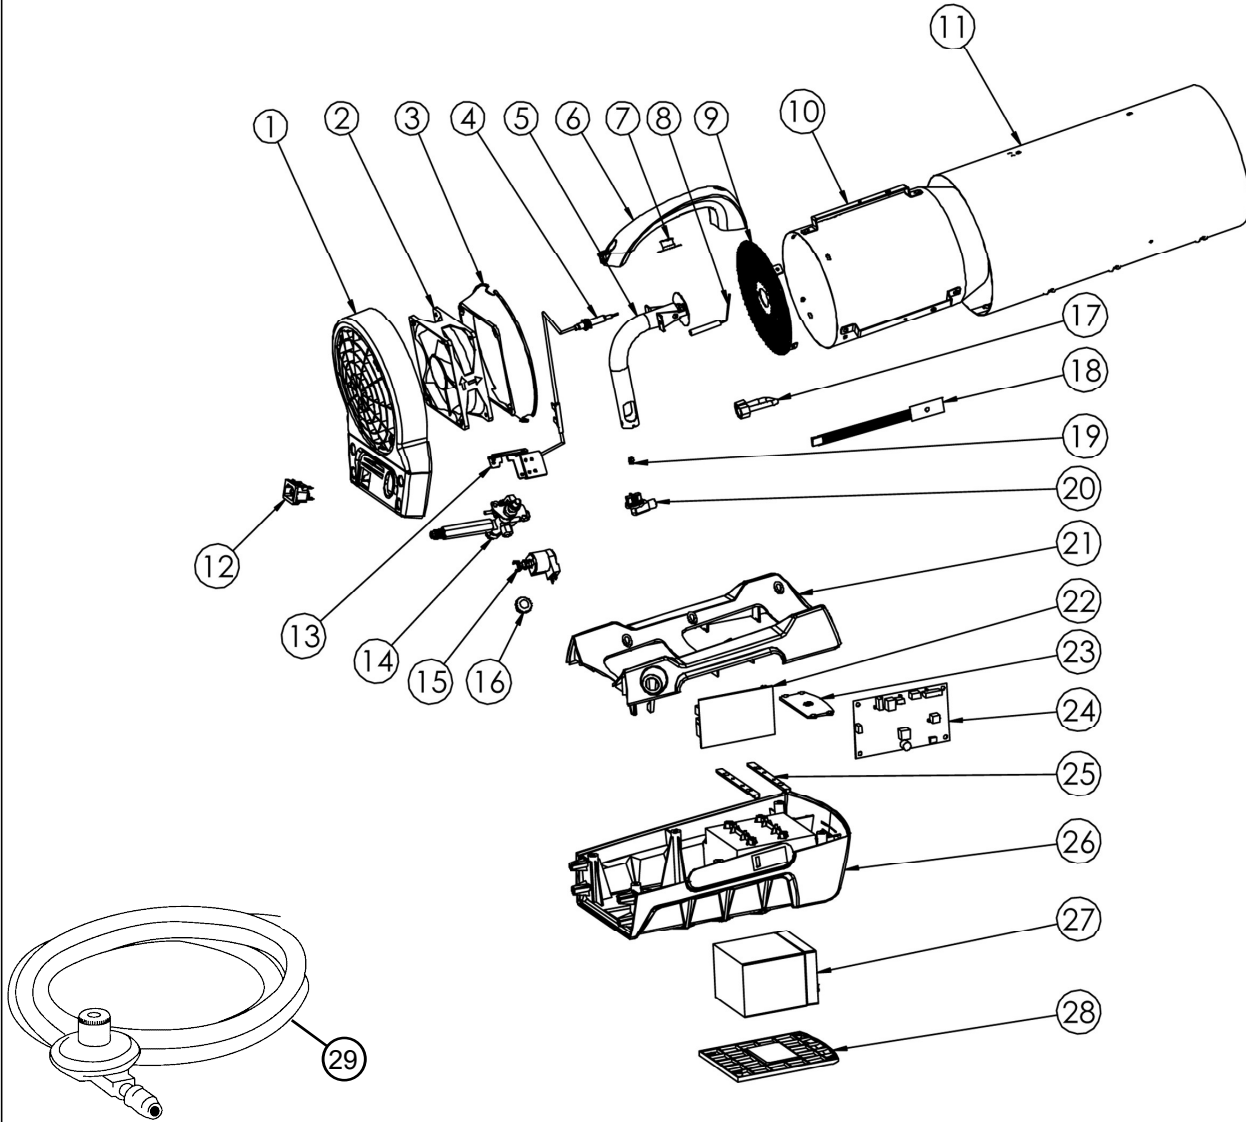

Calentador de propano a aire forzado para construcción • Modelo #MH35CLP

N.º REF.	N.º DE ARTÍCULO	DESCRIPCIÓN	CANTIDAD	N.º REF.	N.º DE ARTÍCULO	DESCRIPCIÓN	CANTIDAD
1	27923	cubierta, posterior, plástica	1	18	27930	panel, led, off, interruptor, 35k	1
2	27943	ventilador, sin escobillas, dc, 35k	1	19	27940	orificio, obe, 35k	1
3	72811	cono, limitación de aire, acero, 35k	1	20	27939	sostén, orificio	1
4	27933	conj. termocupla	1	21	27921	base, superior, plástica, 35k	1
5	72818	quemador, conj., principal, 35k, 38k	1	22	28806	panel, corriente, alimentación, clp	1
6	27925	mango, transporte, plástico	1	23	27960	cubierta, batería	1
7	27935	interruptor, máximo, limitador	1	24	28809	panel, control, principal, clp	1
8	27951	electrodo, encendido	1	25	27959	sopORTE, plástico, panel, montaje	2
9	72815	sostén, llama, conj., 35k	1	26	27922	base, inferior, plástica, 35k	1
10	27944	protección, radiación, conj., 35k	1	27	27927	batería, 35k	1
11	27948	tanque, conj., obe, 35k	1	28	27924	puerta, batería, 35k	1
12	27931	receptáculo, corriente, alimentación	1	29	27956	manguera y regulador	1
13	27950	sopORTE, válvula, 35k	1	*	27953	cable alimentación de corriente	1
14	72804	válvula, gas, conj., 35k, 38k	1	*	27954	mazo de cables de conexión de la batería	1
15	28843	solenoides, válvula, traba	1	*	27926	botón, Piezo, naranja	1
16	27926	perilla, válvula	1				
17	27955	tubería, gas, quemador, entrada, conj., 35k	1				

* No se muestra en el diagrama extendido.