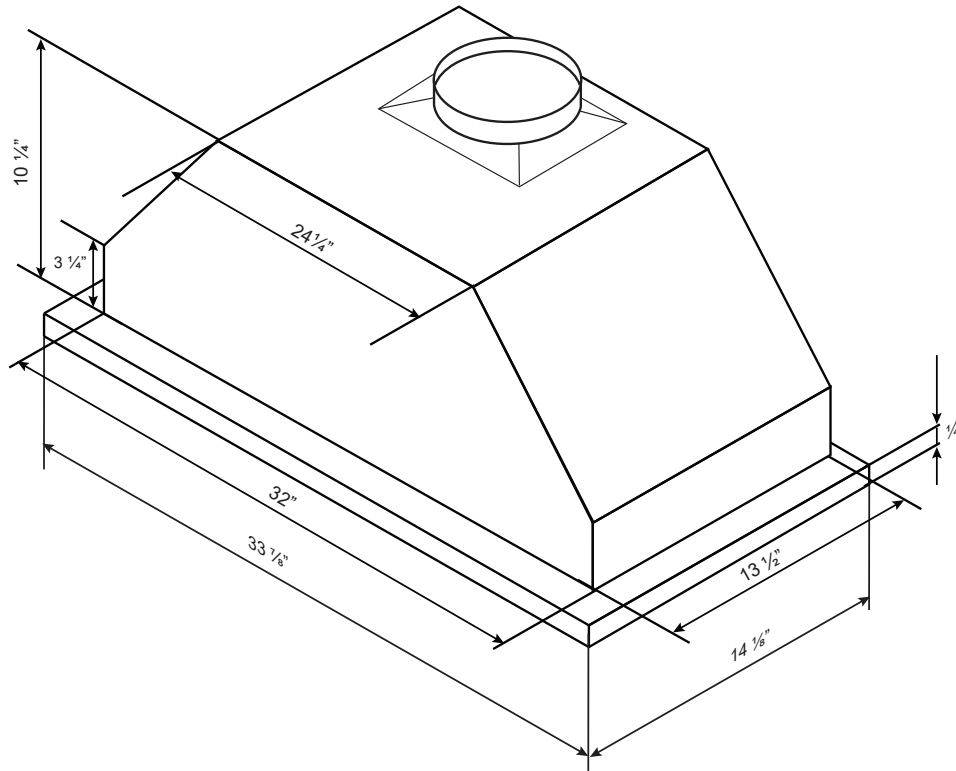

SPECIFICATIONS

Classic Collection Insert - Model: BX215

BOTTOM

FRONT

TOP