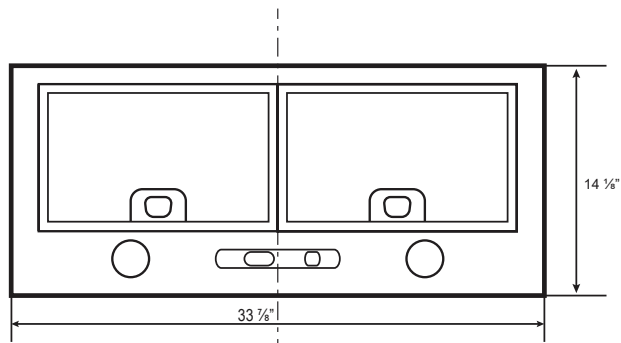

SPECIFICATIONS

Classic Collection Insert - Model: BX215

BOTTOM

FRONT

TOP