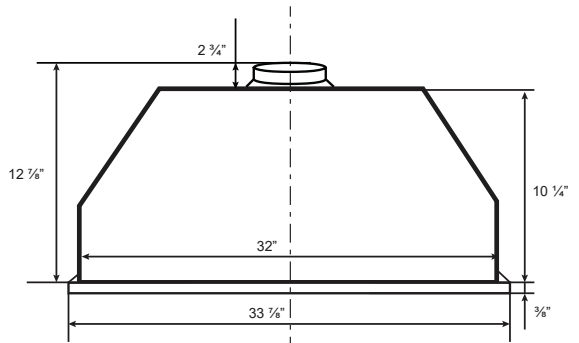

SPECIFICATIONS

Classic Collection Insert - Model: BX215

BOTTOM

FRONT

TOP