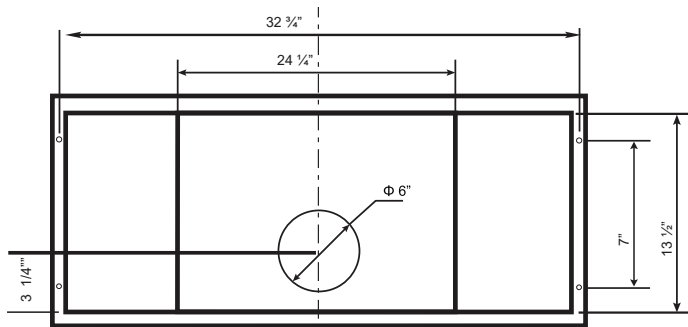

SPECIFICATIONS

Classic Collection Insert - Model: BX215

BOTTOM

FRONT

TOP