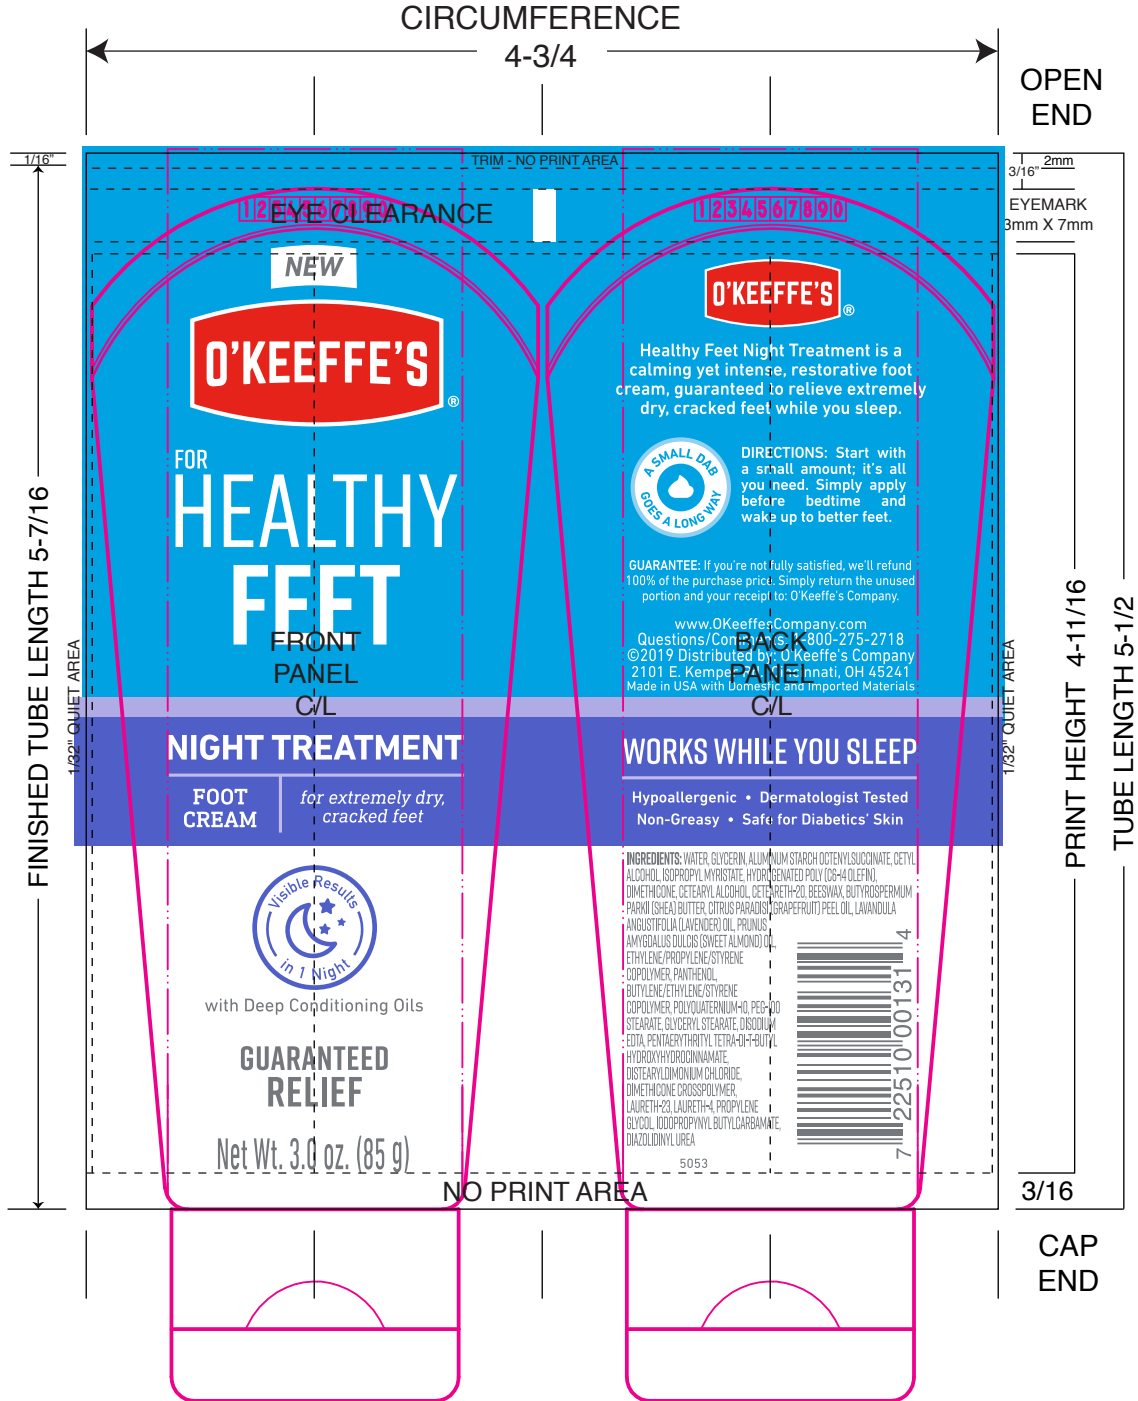

1-1/2" X 5-1/2"

LIVE PRINT AREA