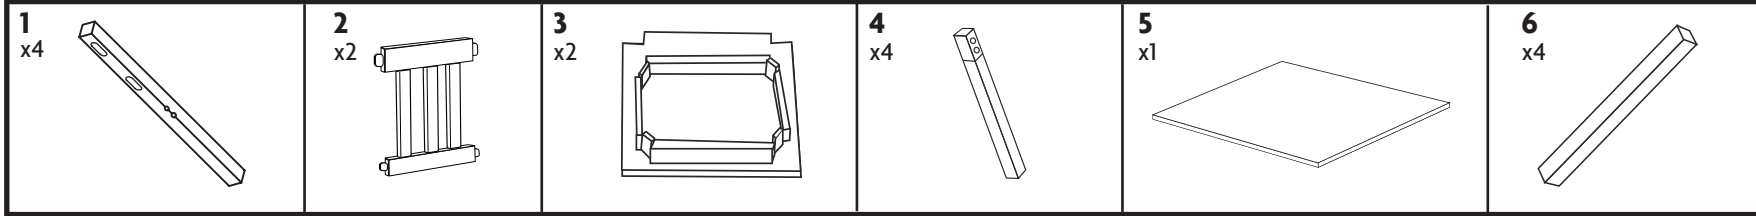

Model: TC741 / Modelo: TC741 / Modèle: TC741

Collection: Daylight / Colección: Daylight / Collection: Daylight

Description: White / Descripción: Blanco / Description: Blanc

Hardware / Ferrería / Quincaillerie