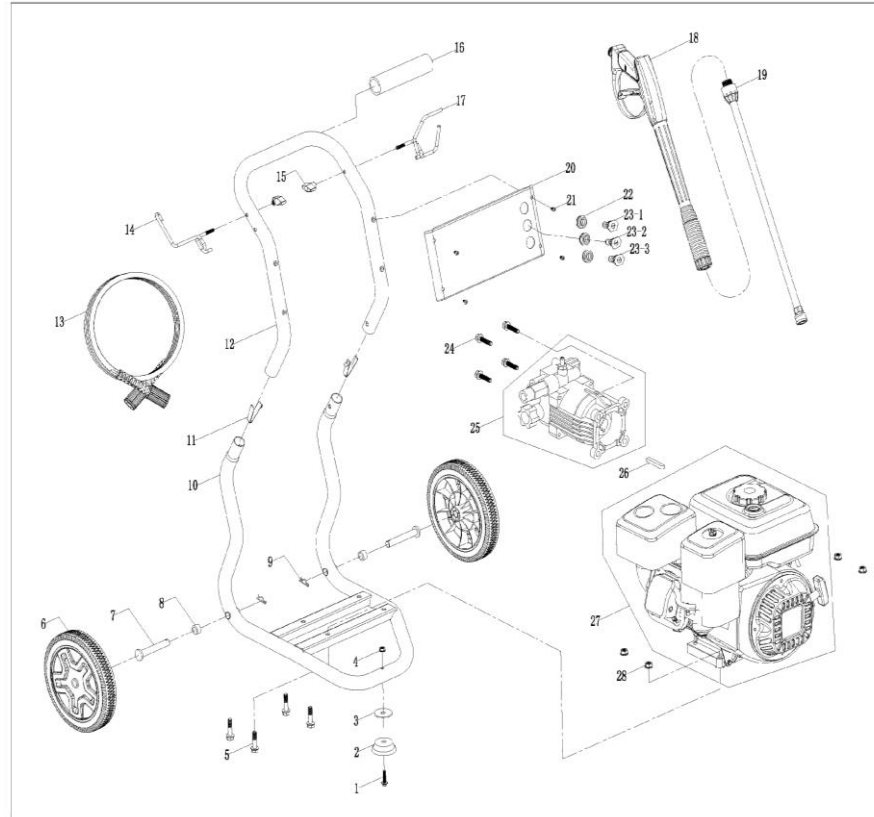

APW2700 EXPLOSIVE CHART

NO.	PART No.		Quantity
1	B5789-06KG-030B	bolt	1
2	51304-H27D-0000	Rubber pad	1
3	B5287-P020-001B	gasket	1
4	B6177.1-06KG-000B	nut	2
5	B5787-08LG-032K	bolt	4
6	51310-H27F-0000	wheel	2
7	51301-H27F-0000	axle	2
8	54104-H27F-0000	axle liner	2
9	16006-G7A2-0000	pin clip	2
10	44200-H27F-01H5	frame	1
11	11013-H27F-0000	clip	2
12	44210-H27F-01H5	handle assy	1
13	44301-H27F-0000	hose	1
14	44325-H27F-0000	hose hanger	1
15	44009-H33C-00B7	knob	2
16	51306-G5AA-0000	handle grip	1
17	44020-H27F-00H5	gun holder	1
18	44314-H24A-0000	gun	1

19	44315-H27F-0000	wand	1
20	44324-H27F-00H5	nozzle panel	1
21	B70.2-06AG-016C	bolt	4
22	44305-H25B-0000	nozzle grommet	3
23-1	44302-H31C-0100	nozzle 0°	1
23-2	44302-H27B-0200	nozzle 25°	1
23-3	44302-H25B-0000	nozzle	1
24	B5787-08LG-020C	bolt	4
25	44100-H27D-0100	pump	1
26	13301-E68F-0000	pin	1
27	10000-E68F-B541	engine	1
28	B6177.1-08KG-000C	nut	4