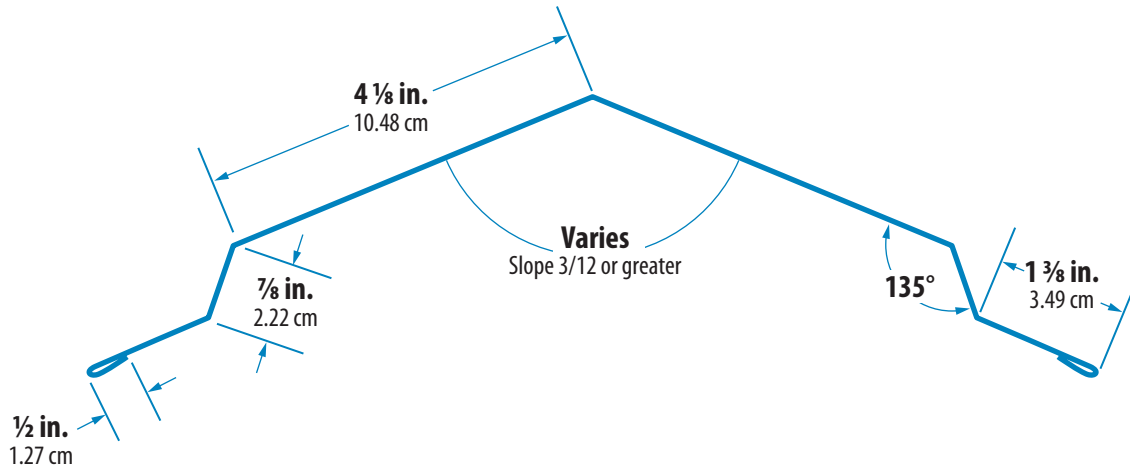

29 Gauge Galvalume Steel · 10 ft. Lengths · Polyester Paint over Primer

Slate