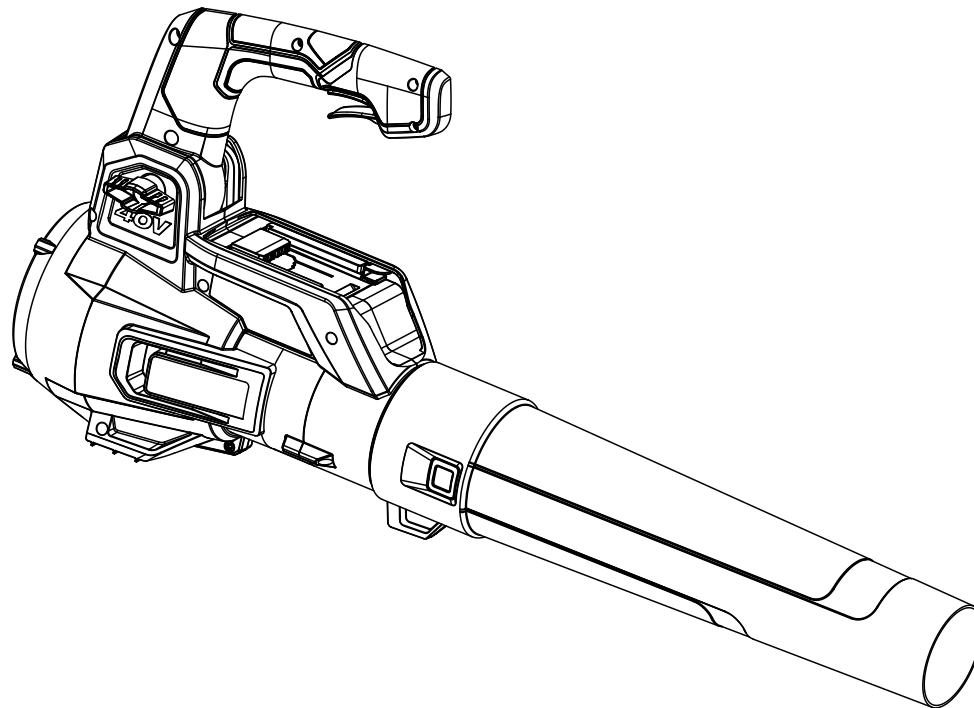

REPAIR SHEET

BRAND RYOBI		DESCRIPTION 40 Volt Blower
MODEL NO. RY404012VNM	MFG. NO. 108724001	

TECHTRONIC INDUSTRIES POWER EQUIPMENT

P.O. Box 1288, Anderson, SC 29622 ■ 1-800-525-2579 ■ www.ryobitools.com