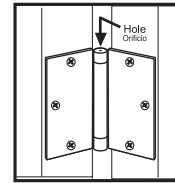

INSTRUCTIONS:

1. Place hinge hole side up.
2. Mortise for hinges.
3. Mark screw locations.
4. Drill 7/64 in pilot holes.
5. Secure hinge with screws.
6. Close door and adjust closing force and torque with 5/32 in wrench.
7. Insert pin to hold spring tension.
8. To change spring tension, take the pin out and repeat steps 6 and 7 until desired tension is reached.

Ideal para sótano, garaje, cocina y toda la casa. Completamente ajustable, con cierre automático y herrajes de instalación. Cumple con las normas de ANSI/BHMA.

INSTRUCCIONES:

1. Poner hacia arriba el orificio de la bisagra.
2. Muesca para bisagras
3. Marca la posición de los tornillos.
4. Taladra orificios piloto de 7/64 plg (2,8 mm).
5. Fija la bisagra con tornillos.
6. Cierra la puerta y ajusta la fuerza de cierre y torsión con llave de 5/32 plg (4,0 mm).
7. Fijar la clavija para sostener la tensión del resorte.
8. Para cambiar la tensión del resorte, quitar la clavija y repetir los pasos 6 y 7 hasta alcanzar la tensión deseada.