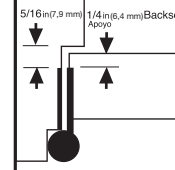

INSTRUCTIONS:

1. Place hinge hole side up.
2. Mortise for hinges.
3. Mark screw locations.
4. Drill 7/64 in pilot holes.
5. Secure hinge with screws.
6. Close door and adjust closing force and torque with 5/32 in wrench.
7. Insert pin to hold spring tension.
8. To change spring tension, take the pin out and repeat steps 6 and 7 until desired tension is reached.

Ideal para sótano, garaje, cocina y toda la casa. Completamente ajustable, con cierre automático y herrajes de instalación. Cumple con las normas de ANSI/BHMA.

INSTRUCCIONES:

1. Poner hacia arriba el orificio de la bisagra.
2. Muesca para bisagras
3. Marca la posición de los tornillos.
4. Taladra orificios piloto de 7/64 plg (2,8 mm).
5. Fija la bisagra con tornillos.
6. Cierra la puerta y ajusta la fuerza de cierre y torsión con llave de 5/32 plg (4,0 mm).
7. Fijar la clavija para sostener la tensión del resorte.
8. Para cambiar la tensión del resorte, quitar la clavija y repetir los pasos 6 y 7 hasta alcanzar la tensión deseada.