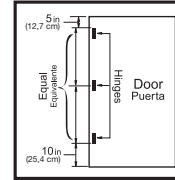

INSTRUCTIONS:

1. Place hinge hole side up.
2. Mortise for hinges.
3. Mark screw locations.
4. Drill 7/64 in pilot holes.
5. Secure hinge with screws.
6. Close door and adjust closing force and torque with 5/32 in wrench.
7. Insert pin to hold spring tension.
8. To change spring tension, take the pin out and repeat steps 6 and 7 until desired tension is reached.

Ideal para sótano, garaje, cocina y toda la casa. Completamente ajustable, con cierre automático y herrajes de instalación. Cumple con las normas de ANSI/BHMA.

INSTRUCCIONES:

1. Poner hacia arriba el orificio de la bisagra.
2. Muesca para bisagras
3. Marca la posición de los tornillos.
4. Taladra orificios piloto de 7/64 plg (2,8 mm).
5. Fija la bisagra con tornillos.
6. Cierra la puerta y ajusta la fuerza de cierre y torsión con llave de 5/32 plg (4,0 mm).
7. Fijar la clavija para sostener la tensión del resorte.
8. Para cambiar la tensión del resorte, quitar la clavija y repetir los pasos 6 y 7 hasta alcanzar la tensión deseada.