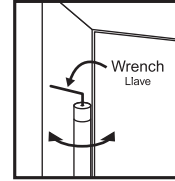

INSTRUCTIONS:

1. Place hinge hole side up.
2. Mortise for hinges.
3. Mark screw locations.
4. Drill 7/64 in pilot holes.
5. Secure hinge with screws.
6. Close door and adjust closing force and torque with 5/32 in wrench.
7. Insert pin to hold spring tension.
8. To change spring tension, take the pin out and repeat steps 6 and 7 until desired tension is reached.

Ideal para sótano, garaje, cocina y toda la casa. Completamente ajustable, con cierre automático y herrajes de instalación. Cumple con las normas de ANSI/BHMA.

INSTRUCCIONES:

1. Poner hacia arriba el orificio de la bisagra.
2. Muesca para bisagras
3. Marca la posición de los tornillos.
4. Taladra orificios piloto de 7/64 plg (2,8 mm).
5. Fija la bisagra con tornillos.
6. Cierra la puerta y ajusta la fuerza de cierre y torsión con llave de 5/32 plg (4,0 mm).
7. Fijar la clavija para sostener la tensión del resorte.
8. Para cambiar la tensión del resorte, quitar la clavija y repetir los pasos 6 y 7 hasta alcanzar la tensión deseada.