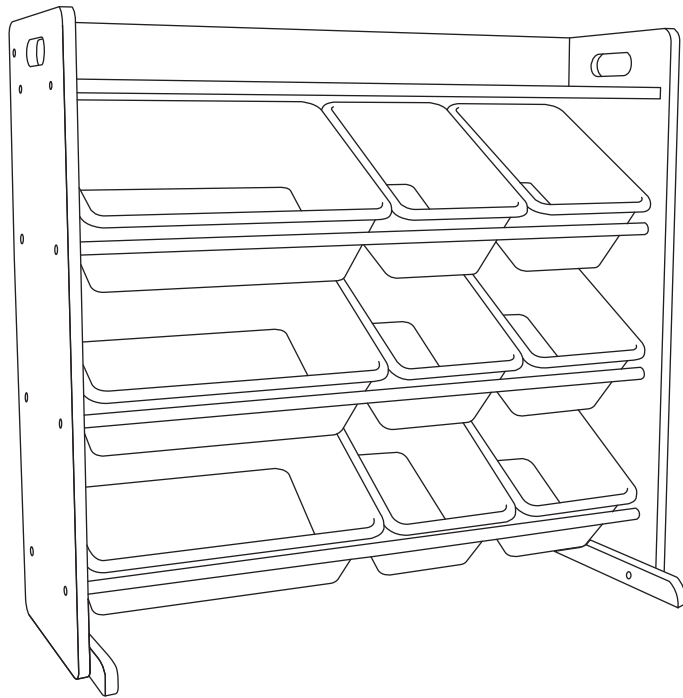

(844) 509-4888 www.humblecrew.com MAR20DS

**ORGANIZER AND SHELF
ORGANIZADOR Y REPISA
ORGANISATEUR ET ÉTAGÈRE**

**PRODUCT INFO
INFORMACIÓN DEL PRODUCTO
RENSEIGNEMENTS SUR LE PRODUIT**

Made in Taiwan / Hecho en Taiwán / Fabriqué à Taiwan

Model: W0463 / Modelo: W0463 / Modèle: W0463

Collection: Inspire / Colección: Inspire / Collection: Inspire

Description: Grey & White / Descripción: Gris & Blanco / Description: Gris & Blanc

**WARNING: CHOKING HAZARD
SMALL PARTS NOT FOR CHILDREN UNDER 3 YEARS.**