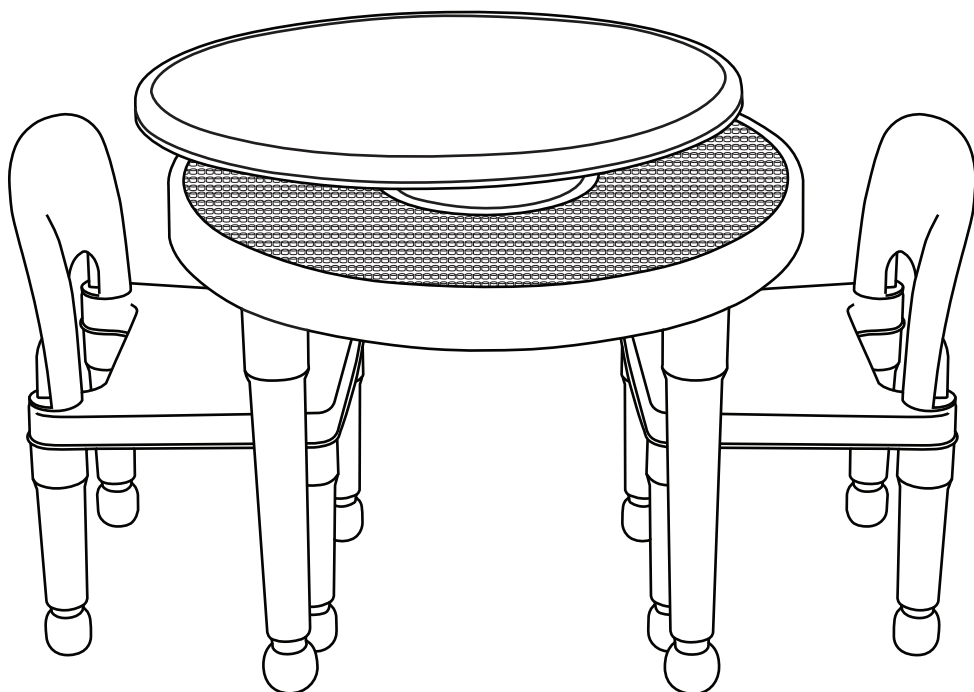

2-IN-1 ROUND ACTIVITY TABLE & 2 CHAIRS
MESA DE ACTIVIDADES REDONDA 2-EN-1 Y 2 SILLAS
TABLE DE JEU RONDE 2-EN-1 AVEC DEUX CHAISES

PRODUCT INFO

INFORMACIÓN DEL PRODUCTO

RENSEIGNEMENTS SUR LE PRODUIT

Made in Taiwan / Hecho en Taiwán / Fabriqué à Taïwan

Model: CT599 / Modelo: CT599 / Modèle: CT599

Collection: Primary / Colección: Primary / Collection: Primary

Description: Primary / Descripción: Primario / Description: Couleurs Primaires

Please read instructions before assembling.