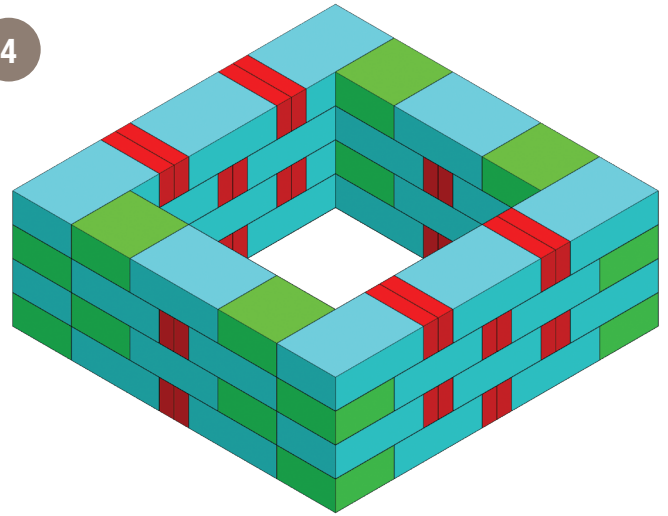

RUMBLESTONE® PROJECT BUILDING INSTRUCTIONS

Edificio del proyecto Instrucciones RumbleStone®

PAVESTONE®
Creating Beautiful Landscapes®

3

4

5

WARNING: This product can expose you to chemicals, including carbon monoxide, which are known to the State of California to cause birth defects or other reproductive harm. For more information go to: www.P65Warnings.ca.gov.

* ADVERTENCIA: Este producto puede exponerle a productos químicos, incluyendo monóxido de carbono, que son conocidos por el Estado de California como causantes de defectos de nacimiento u otros daños reproductivos. Para obtener más información, visite: www.P65Warnings.ca.gov.

Imagine. Stack. Create.