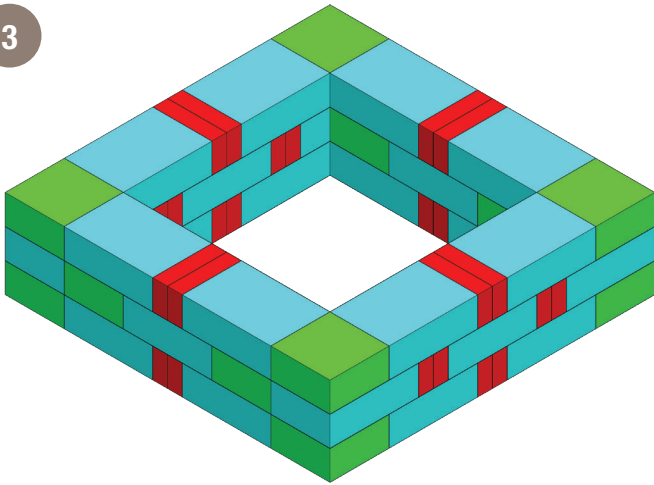

RUMBLESTONE® PROJECT BUILDING INSTRUCTIONS

Edificio del proyecto Instrucciones RumbleStone®

PAVESTONE®
Creating Beautiful Landscapes®

3