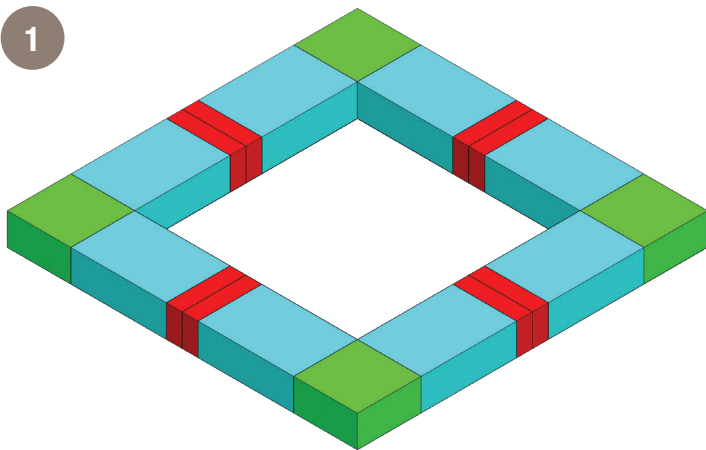

SQUARE FIRE PIT No. 06

Fozo para candela Cuadrado Seis

NUMBER OF PIECES PER PROJECT:

Número de piezas por proyecto:

HOME DEPOT SKU#

			Café	Sierra Blend	GreyStone
	Mini Mini	40	163156	397745	164917
	Medium Mediana	20	165955	397681	166379
	Large Grande	40	166606	396781	166804

1 RumbleStone® Fire Pit Insert - Sold Separately (Special Order)

1 Inserto para Fozo de fuego de RumbleStone® - Vendido por separado (Orden Especial)

- **Prepare stable, level project area.** Preparar estable, nivel zona del proyecto.
- **Stack stones, adding construction adhesive between layers.** Pila de piedras, agregando construcción adhesivo entre capas.

* Measurements for projects are approximate. Las medidas de los proyectos son aproximadas.

STONE COLORS VARY BY REGION LOS COLORES DE LOS BLOQUES TIENEN VARIAN DE ACUERDO A LA REGION

Imagine. Stack. Create.