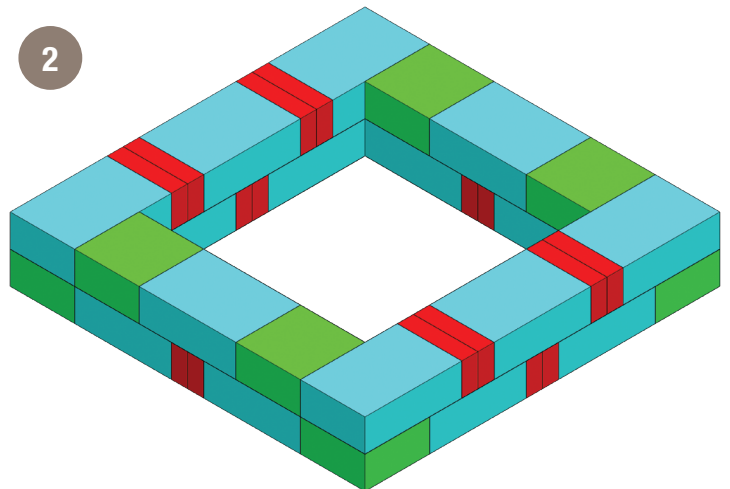

SQUARE FIRE PIT No. 06

Fozo para candela Cuadrado Seis

NUMBER OF PIECES PER PROJECT:

Número de piezas por proyecto:

HOME DEPOT SKU#

			Café	Sierra Blend	GreyStone
	Mini Mini	40	163156	397745	164917
	Medium Mediana	20	165955	397681	166379
	Large Grande	40	166606	396781	166804

1 RumbleStone® Fire Pit Insert - Sold Separately (Special Order)

1 Inserto para Fozo de fuego de RumbleStone® - Vendido por separado (Orden Especial)

- **Prepare stable, level project area.** Preparar estable, nivel zona del proyecto.
- **Stack stones, adding construction adhesive between layers.** Pila de piedras, agregando construcción adhesivo entre capas.

* Measurements for projects are approximate. Las medidas de los proyectos son aproximadas.

STONE COLORS VARY BY REGION LOS COLORES DE LOS BLOQUES TIENEN VARIAN DE ACUERDO A LA REGION

Imagine. Stack. Create.