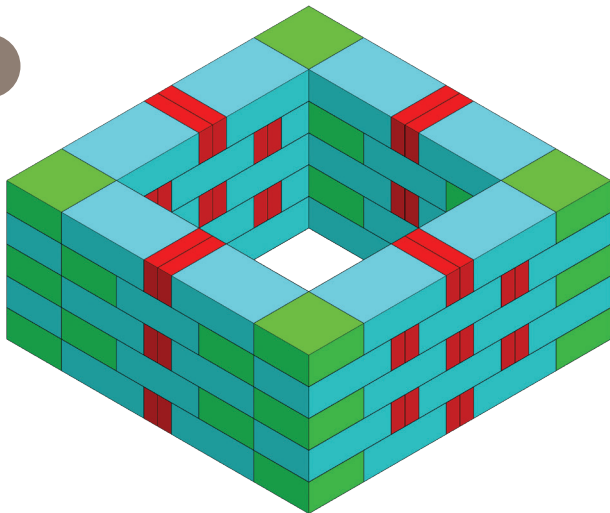

RUMBLESTONE® PROJECT BUILDING INSTRUCTIONS

Edificio del proyecto Instrucciones RumbleStone®

PAVESTONE®
Creating Beautiful Landscapes®

3

4

5

WARNING: This product can expose you to chemicals, including carbon monoxide, which are known to the State of California to cause birth defects or other reproductive harm. For more information go to: www.P65Warnings.ca.gov.

* ADVERTENCIA: Este producto puede exponerle a productos químicos, incluyendo monóxido de carbono, que son conocidos por el Estado de California como causantes de defectos de nacimiento u otros daños reproductivos. Para obtener más información, visite: www.P65Warnings.ca.gov.

Imagine. Stack. Create.