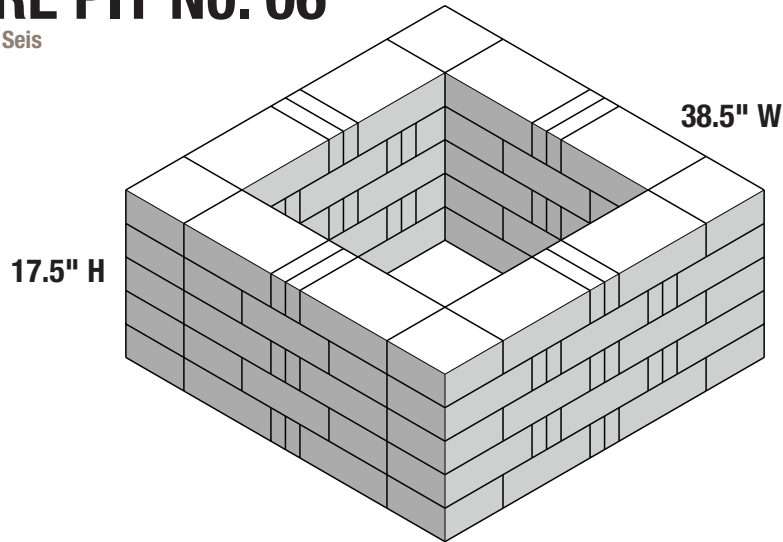

SQUARE FIRE PIT No. 06

Fozo para candela Cuadrado Seis

NUMBER OF PIECES PER PROJECT:

Número de piezas por proyecto:

HOME DEPOT SKU#

			Café	Sierra Blend	GreyStone
	Mini Mini	40	163156	397745	164917
	Medium Mediana	20	165955	397681	166379
	Large Grande	40	166606	396781	166804

* Measurements for projects are approximate. Las medidas de los proyectos son aproximadas.

STONE COLORS VARY BY REGION LOS COLORES DE LOS BLOQUES TIENEN VARIAN DE ACUERDO A LA REGION

Imagine. Stack. Create.