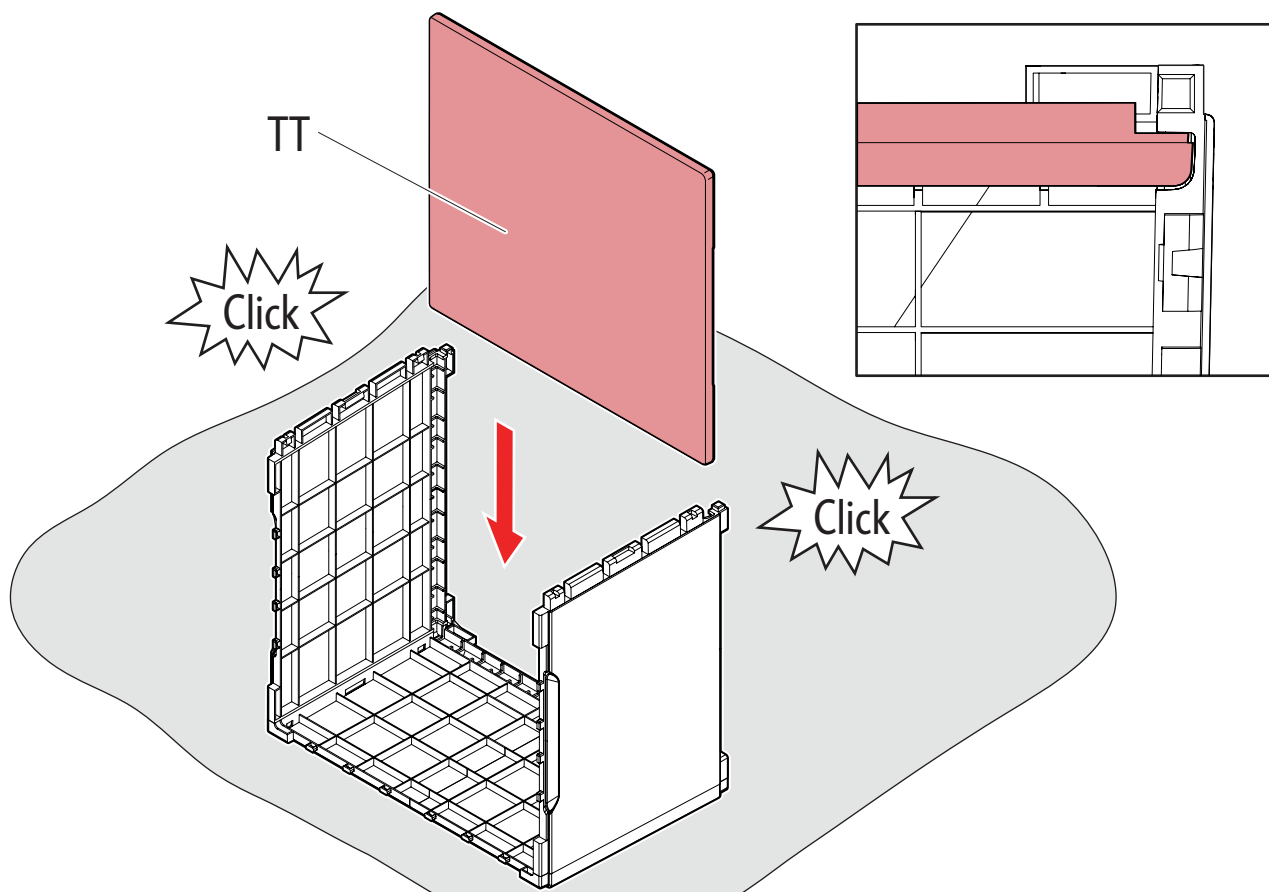

STORAGE TABLE

"EMMA storage table" V0.2 / 442305 / 5000174

5000174

Ericssonstraat 17 | 5121 MK Rijen | The Netherlands | WWW.KETER.COM

AMERICA
 EUROPE
 - Geprüfte Sicherheit
 - EN 581

MAX 50 kg
110 lbs

< 40 °C
 > 0 °C
 < 104 °F
 > 32 °F

MAX 20 kg
44 lbs

1

2

3

4