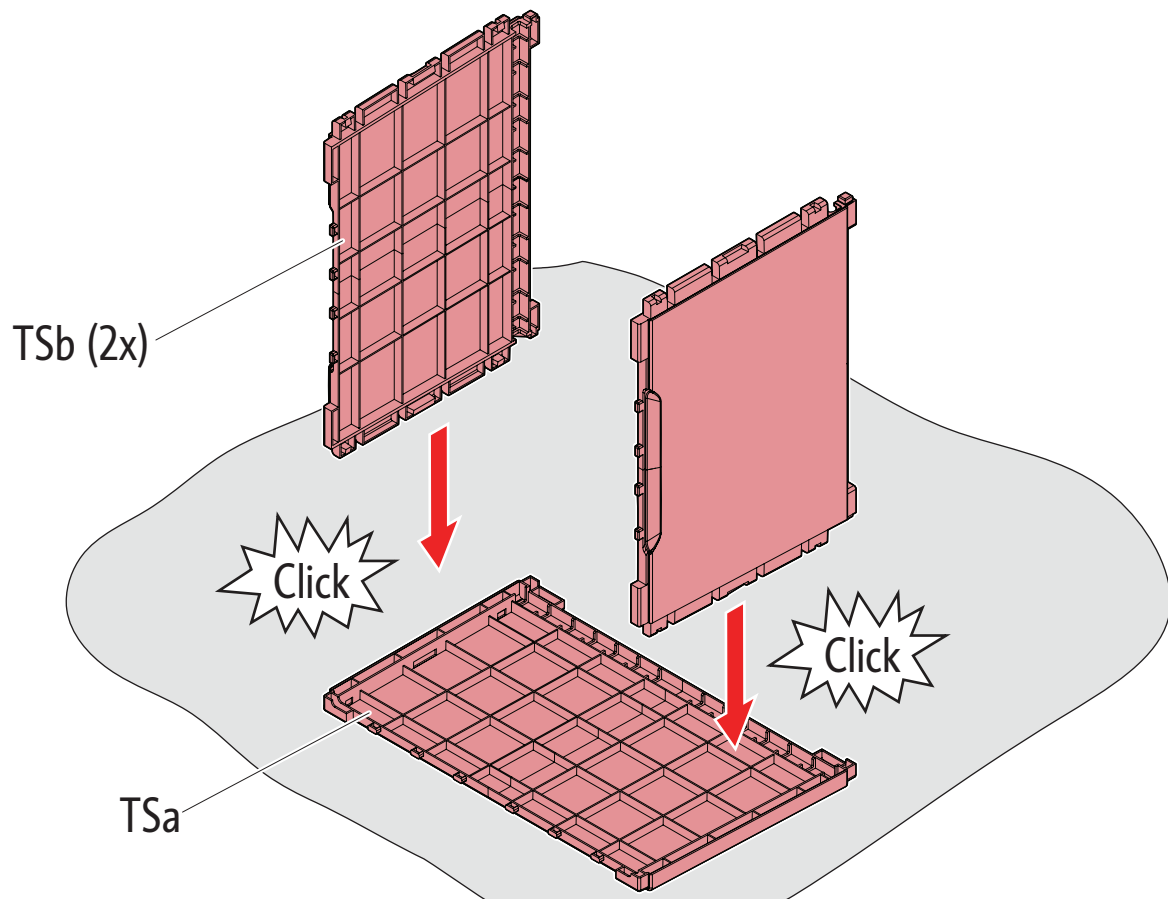

STORAGE TABLE

"EMMA storage table" V0.2 / 442305 / 5000174

5000174

Ericssonstraat 17 | 5121 MK Rijen | The Netherlands | WWW.KETER.COM

AMERICA
 EUROPE
 - Geprüfte Sicherheit
 - EN 581

MAX 50 kg
110 lbs

< 40 °C
 > 0 °C
 < 104 °F
 > 32 °F

MAX 20 kg
44 lbs

1

2

3

4