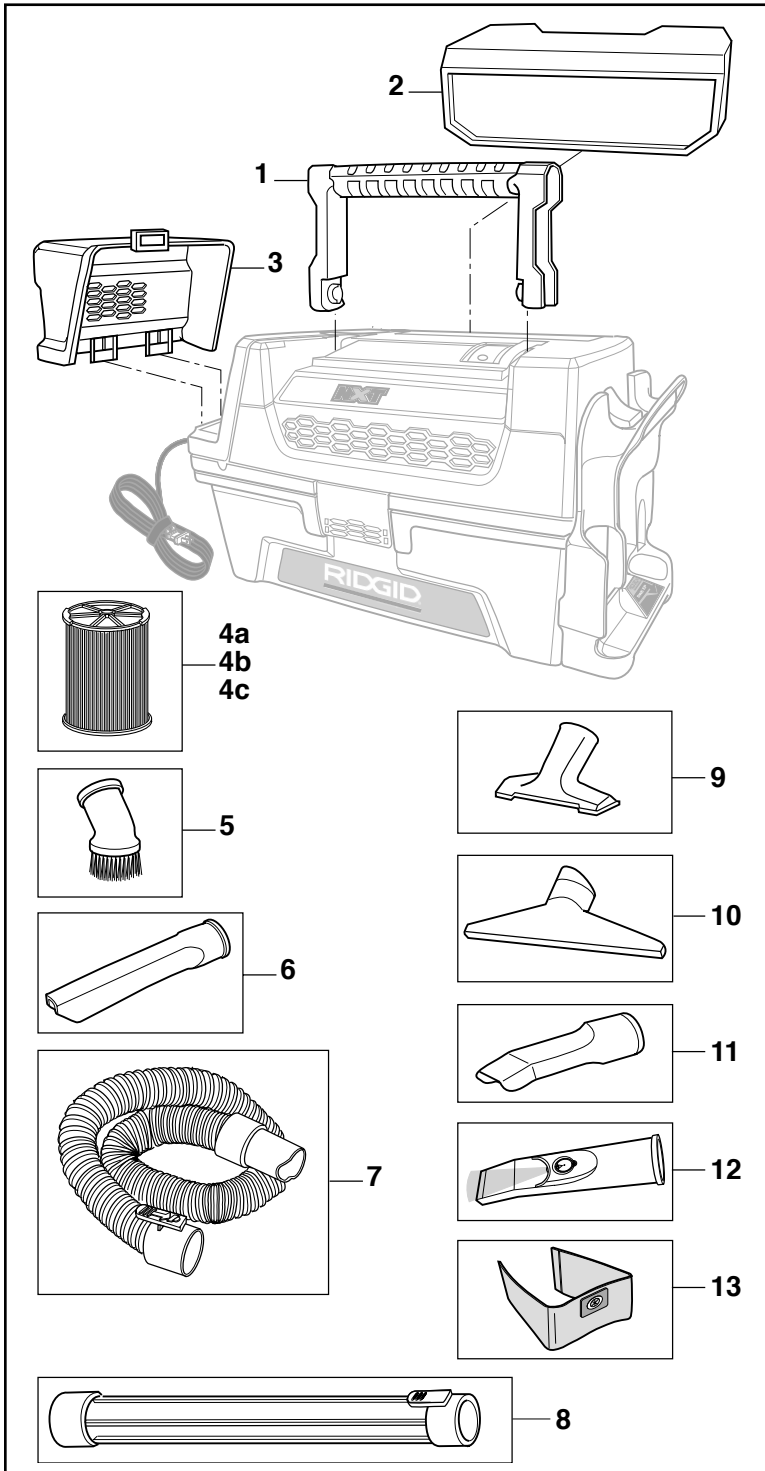

Numéro de modèle HD03000

Aspirateur de liquides et de poussières de 3 gallons des États-Unis (11 litres)

Pour commander, utiliser toujours le numéro de pièce – pas le numéro de légende

Lég. N°	Aspirateur de liquides et de poussières de 3 gallons des États-Unis / 11 litres HD03000 Pièce N°	Description
1	844994	Ensemble de poignée
2	844569	Cache pour accessoire
3	844570	Obturateur d'échappement
4a	VF3400	† Filtre Qwik Lock™
4b	VF3500	† Filtre à poussières fines Qwik Lock™
4c	VF3600	† Filtre à haute efficacité HEPA Qwik Lock™
5	VT1701	† Brosse à épousseter (1-7/8 po)
6	VT1702	† Suceur plat (1-7/8 po)
7	844774	Tuyau flexible Superflex de 6 pi (manchon de 1-7/8 po)
8	VT1708	† Tube de rallonge (1-7/8 po)
9	VT1709	† Suceur à usages multiples (1-7/8 po)
10	VT1710	† Suceur humide (1-7/8 po)
11	VT1781	† Suceur pour véhicules (1-7/8 po)
12	VT1739	† Suceur pour automobile avec éclairage à (1-7/8 po)
13	VT3501	† Sac de collecte de poussière

† Ces pièces de rechange sont également disponibles à l'endroit où vous avez acheté votre aspirateur.