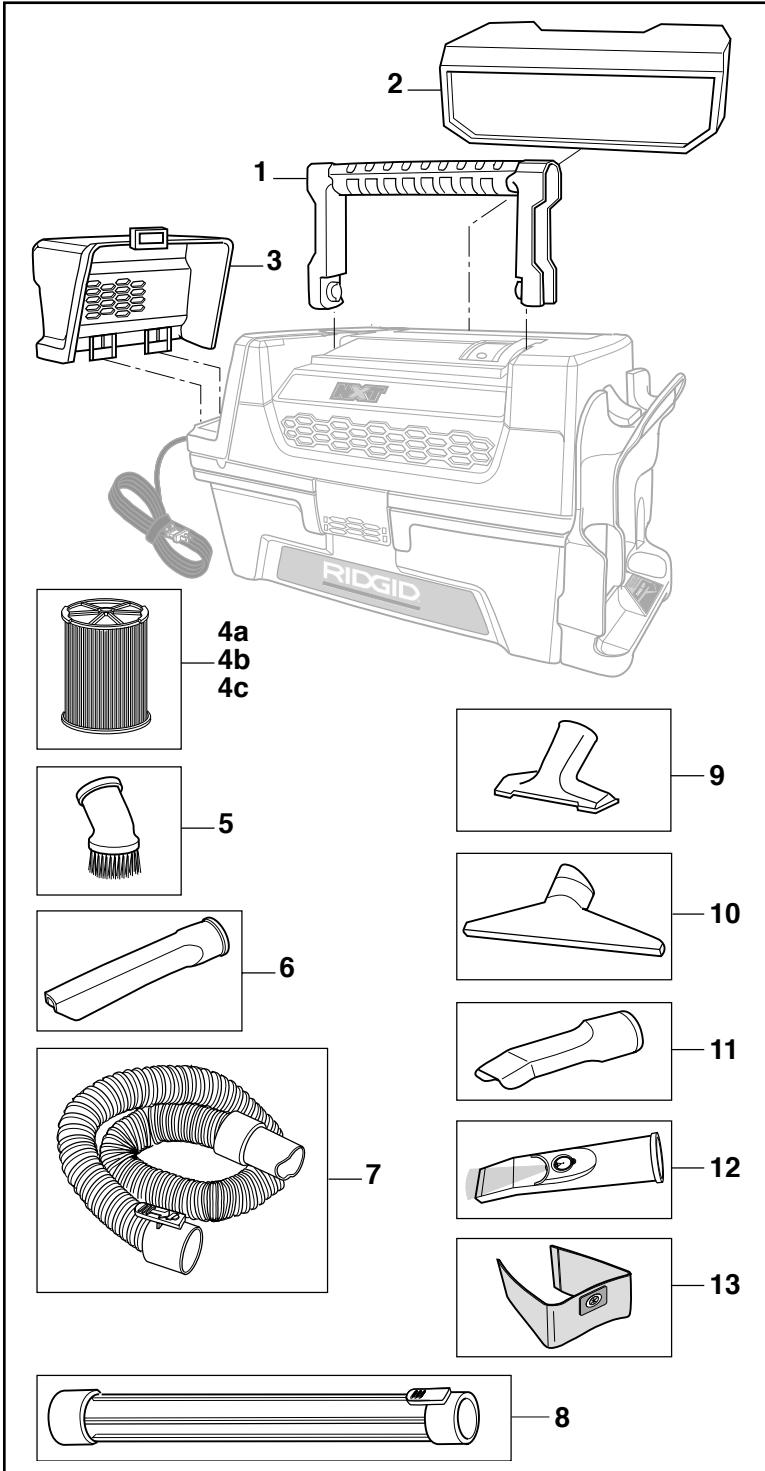

Model Number HD03000 3 U.S. Gallon (11 Liter) Wet/Dry Vac

Always order by Part Number - Not by Key Number

Key Nos.	3 Gallon / 11 Liter Wet/Dry Vac HD03000 Part Numbers	Descriptions
1	844994	Handle Assembly
2	844569	Accessory Cover
3	844570	Exhaust Cover
4a	VF3400	† Qwik Lock™ Filter
4b	VF3500	† Qwik Lock™ Fine Dust Filter
4c	VF3600	† Qwik Lock™ HEPA Media Filter
5	VT1701	† Dusting Brush (1-7/8")
6	VT1702	† Crevice Tool (1-7/8")
7	844774	6' Superflex Hose (1-7/8" Cuff)
8	VT1708	† Extension Wand (1-7/8")
9	VT1709	† Utility Nozzle (1-7/8")
10	VT1710	† Wet Nozzle (1-7/8")
11	VT1781	† Car Nozzle (1-7/8")
12	VT1739	† Lighted Car Nozzle (1-7/8")
13	VT3501	† Dust Collection Bag

† These replacement parts are also available where you purchased your Vac.

Número de modelo HD03000 Aspiradora para mojado/seco de 3 galones EE.UU. (11 litros)

Pida siempre por número de pieza —no por número de clave

Nos. de clave	Aspiradora para mojado/seco de 3 galones EE.UU./ 11 Litros HD03000 Nos. de pieza	Descripción
1	844994	Ensamblaje del asa
2	844569	Cubierta de los accesorios
3	844570	Cubierta del escape
4a	VF3400	† Filtro Qwik Lock™
4b	VF3500	† Filtro para polvo fino Qwik Lock™
4c	VF3600	† Filtro de medios HEPA Qwik Lock™
5	VT1701	† Cepillo para polvo (1-7/8 pulg.)
6	VT1702	† Boquilla rinconera (1-7/8 pulg.)
7	844774	Manguera Superflex de 6 pies (manguito de 1-7/8 pulgadas)
8	VT1708	† Tubo extensor (1-7/8 pulg.)
9	VT1709	† Boquilla utilitaria (1-7/8 pulg.)
10	VT1710	† Boquilla para mojado (1-7/8 pulg.)
11	VT1781	† Boquilla para auto (1-7/8 pulg.)
12	VT1739	† Boquilla con iluminación para autos (1-7/8 pulg.)
13	VT3501	† Bolsa de recolección de polvo

† Estas piezas de repuesto también están disponibles donde usted compró su aspiradora.

Numéro de modèle HD03000

Aspirateur de liquides et de poussières de 3 gallons des États-Unis (11 litres)

Pour commander, utiliser toujours le numéro de pièce – pas le numéro de légende