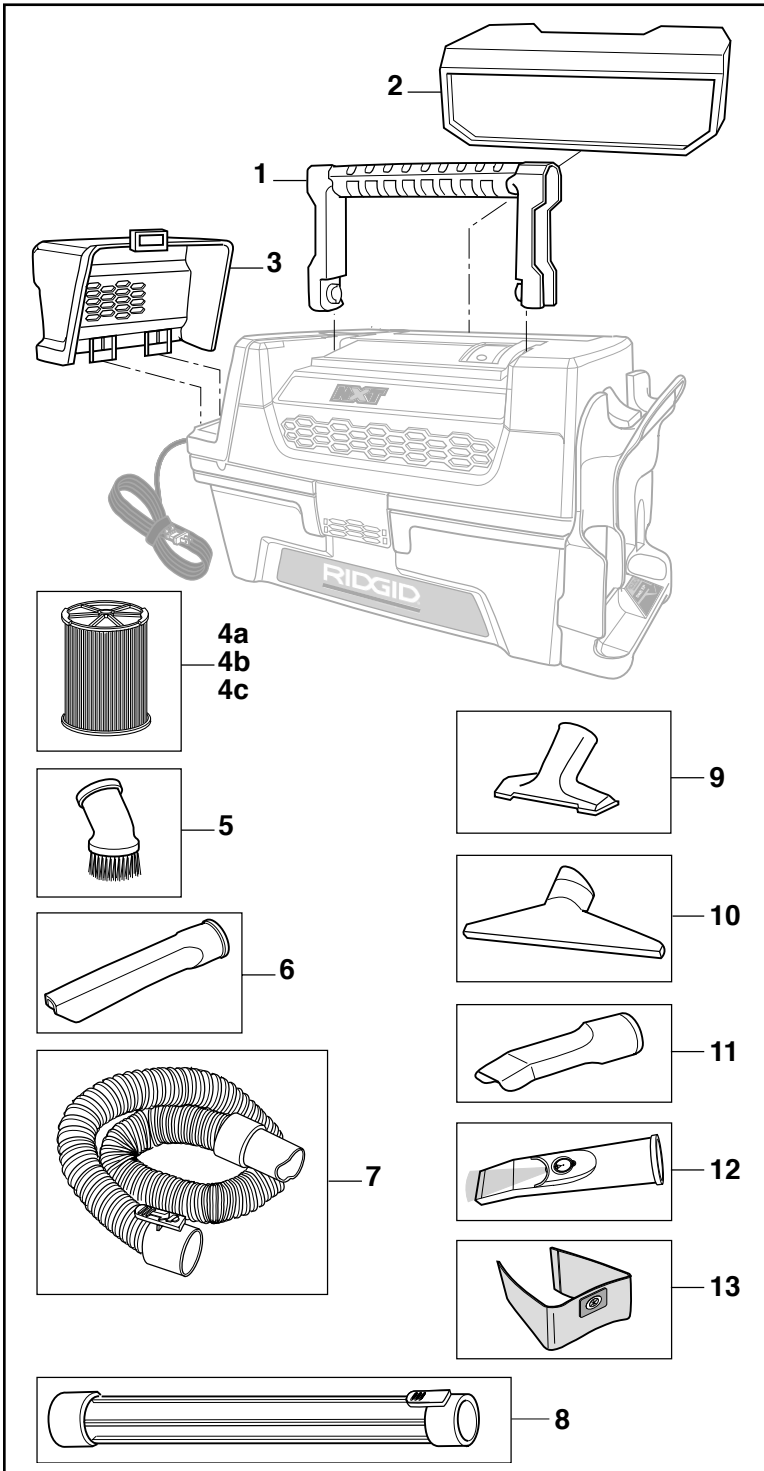

Model Number HD03000 3 U.S. Gallon (11 Liter) Wet/Dry Vac

Always order by Part Number - Not by Key Number

Key Nos.	3 Gallon / 11 Liter Wet/Dry Vac HD03000 Part Numbers	Descriptions
1	844994	Handle Assembly
2	844569	Accessory Cover
3	844570	Exhaust Cover
4a	VF3400	† Qwik Lock™ Filter
4b	VF3500	† Qwik Lock™ Fine Dust Filter
4c	VF3600	† Qwik Lock™ HEPA Media Filter
5	VT1701	† Dusting Brush (1-7/8")
6	VT1702	† Crevice Tool (1-7/8")
7	844774	6' Superflex Hose (1-7/8" Cuff)
8	VT1708	† Extension Wand (1-7/8")
9	VT1709	† Utility Nozzle (1-7/8")
10	VT1710	† Wet Nozzle (1-7/8")
11	VT1781	† Car Nozzle (1-7/8")
12	VT1739	† Lighted Car Nozzle (1-7/8")
13	VT3501	† Dust Collection Bag

† These replacement parts are also available where you purchased your Vac.

Número de modelo HD03000 Aspiradora para mojado/seco de 3 galones EE.UU. (11 litros)

Pida siempre por número de pieza —no por número de clave

Nos. de clave	Aspiradora para mojado/seco de 3 galones EE.UU./ 11 Litros HD03000 Nos. de pieza	Descripción
1	844994	Ensamblaje del asa
2	844569	Cubierta de los accesorios
3	844570	Cubierta del escape
4a	VF3400	† Filtro Qwik Lock™
4b	VF3500	† Filtro para polvo fino Qwik Lock™
4c	VF3600	† Filtro de medios HEPA Qwik Lock™
5	VT1701	† Cepillo para polvo (1-7/8 pulg.)
6	VT1702	† Boquilla rinconera (1-7/8 pulg.)
7	844774	Manguera Superflex de 6 pies (manguito de 1-7/8 pulgadas)
8	VT1708	† Tubo extensor (1-7/8 pulg.)
9	VT1709	† Boquilla utilitaria (1-7/8 pulg.)
10	VT1710	† Boquilla para mojado (1-7/8 pulg.)
11	VT1781	† Boquilla para auto (1-7/8 pulg.)
12	VT1739	† Boquilla con iluminación para autos (1-7/8 pulg.)
13	VT3501	† Bolsa de recolección de polvo

† Estas piezas de repuesto también están disponibles donde usted compró su aspiradora.

Numéro de modèle HD03000

Aspirateur de liquides et de poussières de 3 gallons des États-Unis (11 litres)

Pour commander, utiliser toujours le numéro de pièce – pas le numéro de légende