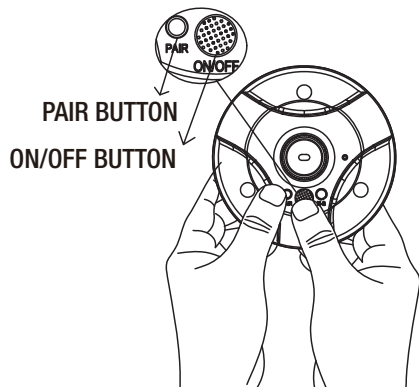

**NOTE:** If the speaker does not turn on after pressing the ON/OFF button for 2 seconds (as outlined in the Use and Care Guide), then please refer to the below steps to reboot the speaker.

- 1** Press the ON/OFF button and the PAIR button at the same time for 3 seconds until the green light on the PAIR button is illuminated.

- 2** Press the ON/OFF button for 2 seconds to turn on the speaker.

**NOTA:** Si la caja eléctrica para suelo no se enciende después de pulsar el botón de encendido/apagado (ON/OFF) durante 2 segundos (tal y como se indica en la Guía de Uso y Cuidado), consulte los siguientes pasos para restaurarla.

- 1** Pulse el botón de encendido/apagado (ON/OFF) y el botón PAIR a la vez durante 3 segundos hasta que se ilumine la luz verde del botón PAIR.

- 2** Pulse el botón encendido/apagado (ON/OFF) durante 2 segundos para encender la caja eléctrica para suelo.