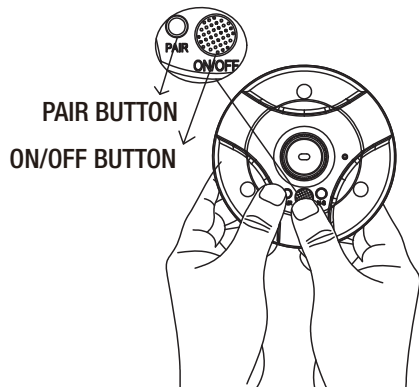

**NOTE:** If the speaker does not turn on after pressing the ON/OFF button for 2 seconds (as outlined in the Use and Care Guide), then please refer to the below steps to reboot the speaker.

- 1** Press the ON/OFF button and the PAIR button at the same time for 3 seconds until the green light on the PAIR button is illuminated.

- 2** Press the ON/OFF button for 2 seconds to turn on the speaker.

**NOTA:** Si la caja eléctrica para suelo no se enciende después de pulsar el botón de encendido/apagado (ON/OFF) durante 2 segundos (tal y como se indica en la Guía de Uso y Cuidado), consulte los siguientes pasos para restaurarla.

- 1** Pulse el botón de encendido/apagado (ON/OFF) y el botón PAIR a la vez durante 3 segundos hasta que se ilumine la luz verde del botón PAIR.

- 2** Pulse el botón encendido/apagado (ON/OFF) durante 2 segundos para encender la caja eléctrica para suelo.