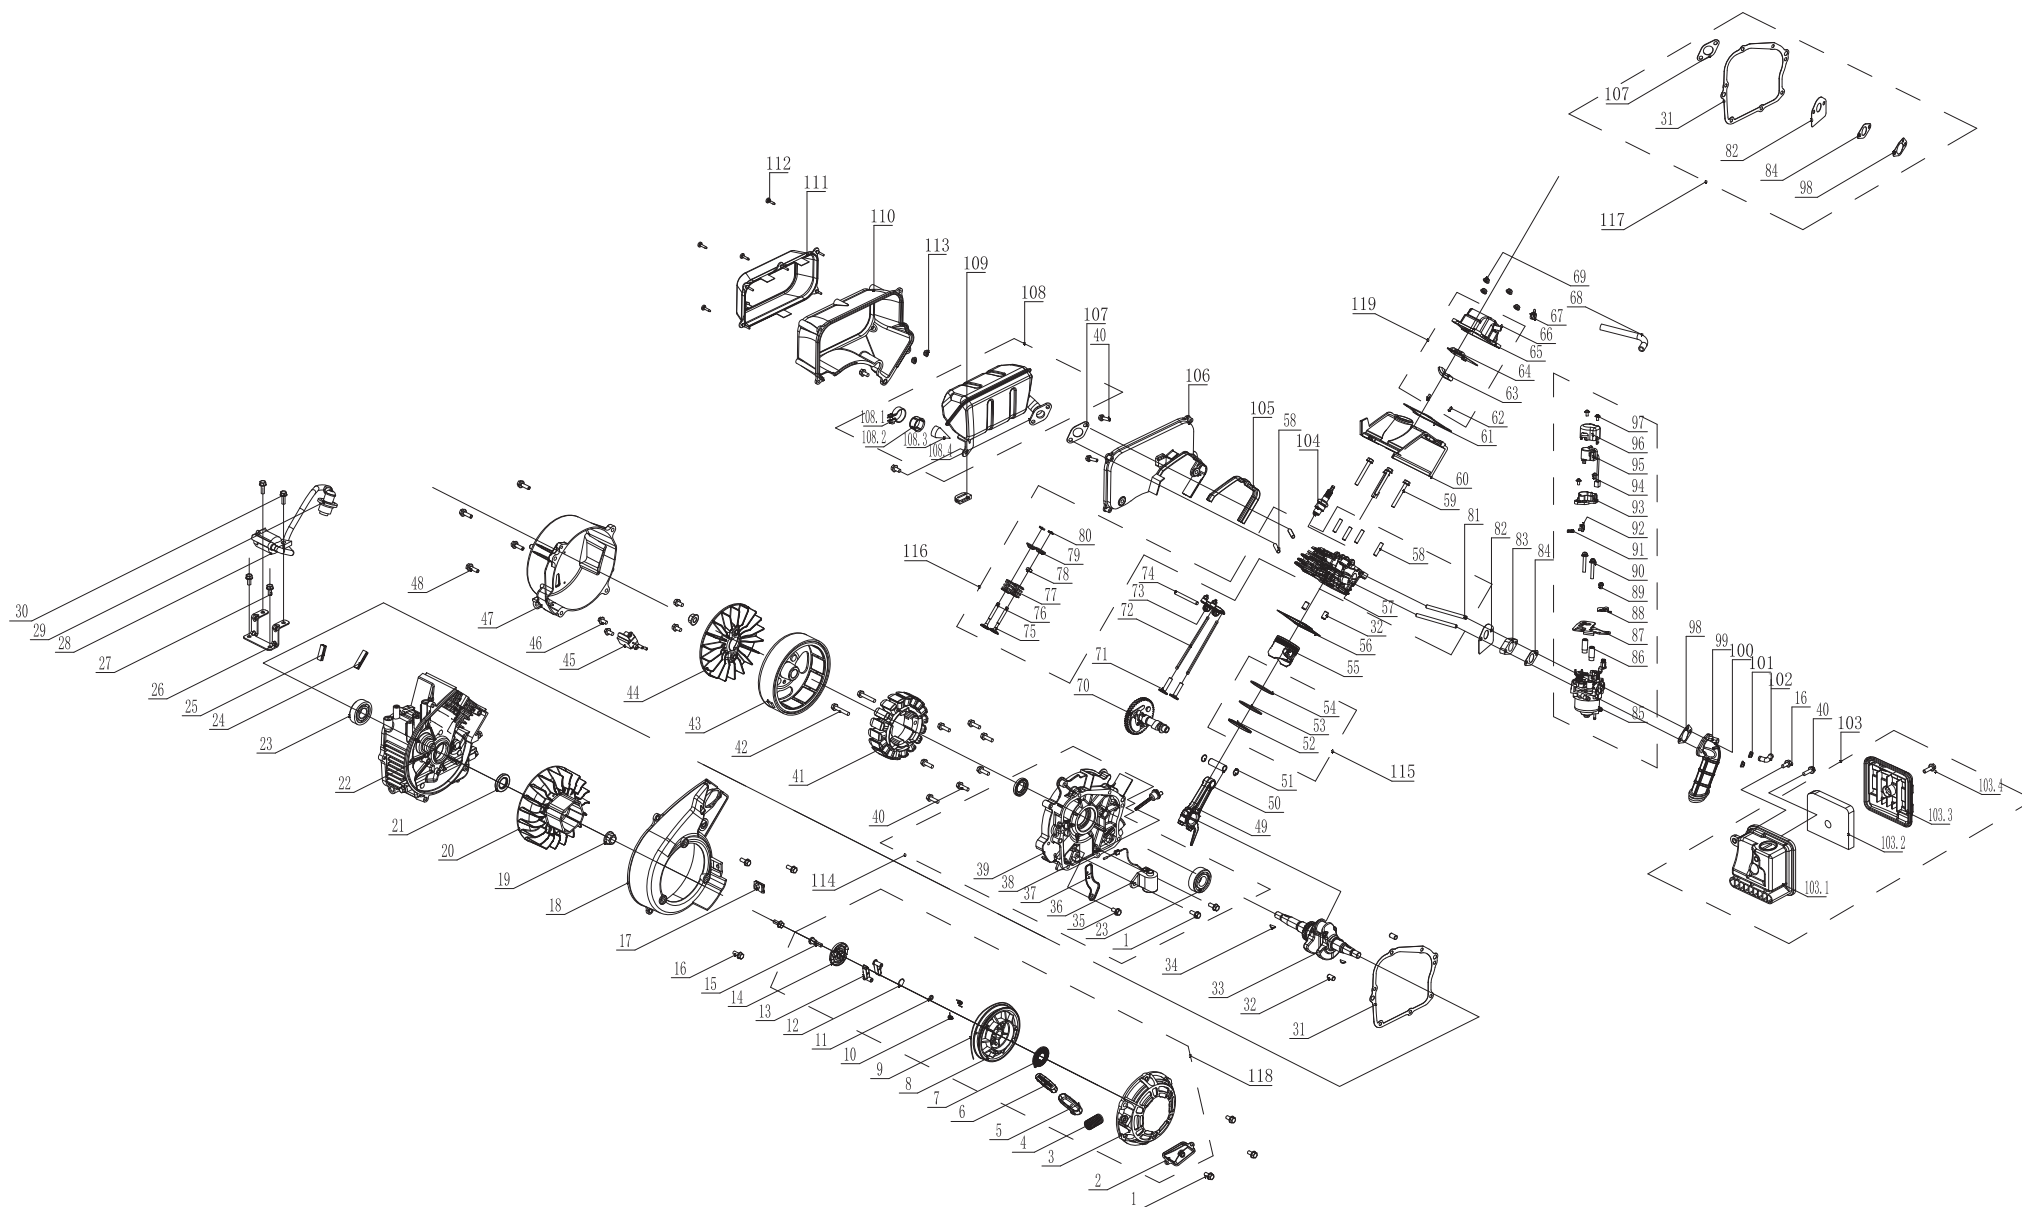

Wiring Diagram

DIAGRAMA DE PARTES Y LISTA DE PARTES W01785 DIAGRAMA DE PARTES

DIAGRAMA DE PIEZAS DEL MOTOR DE 80cc

Diagramas de partes - Listas de partes - Diagrama de cableado

Generador Portátil W01785

NO.	Número de parte	Descripción	Ctd	NO.	Número de parte	Descripción	Ctd
1	316465501	Subconjunto de motor	1	55	317713525	Assy lateral izquierdo	1
2	317723586	Boquilla de aceite	1	56	317723526	Enchufe II	1
3	317713515	Tornillo M6 x 15	1	57	317723527	Enchufe I	1
4	317713514	Aislador	1	58	317713523	Puente frontal	1
5	317713513	Perno m6 x 15	3	59	317713522	Cubierta frontal	1
6	317713512	Aislador	3	60	330713523	Tornillo ST4.2 x 16	1
7	317713506	Tuerca M6	7	61	336718363	Tornillo M6 x 20	2
8	336718313	Tuerca M6	4	62	330713594	Interruptor de circuito AMP 20A	1
9	317713508	Bolt M6 x 12	4	63	336755005	Cubierta de interruptor	1
10	317713509	Montaje en base	2	64	336718383	Tornillo M4 x 14	2
11	317713510	Montaje en base	2	65	317713581	Socket 5-20R	1
12	317713507	Assiel de base	1	66	330713596	Tuerca M4	2
13	317713504	Pasaje, limpiador de aire.	1	67	317713580	Socket L5-30R	1
14	317713505	Passageway, Electric Machinery	1	68	317713562	Terminal paralelo	2
15	330723528	Clip de alambre	1	69	316415500	Assy del panel de control	1
16	336718396	Tornillo m5 x 20	1	70	317713563	Outlet Cover (parallel Terminal)	2
17	317713539	Puente rectificador	1	71	317713578	Cubierta de salida L5-30R	1
18	316755500	Alambre de tierra	1	72	317713579	Cubierta de salida 5-20R	1
19	316718302	Unidad de control	1	73	336755002	Luz indicadora de co	1
20	317713500	Placa de guía de combustible	1	74	336718383	Tornillo M14 x 14	5
21	316725500	Caucho, apoyo	1	75	336713577	Tuerca M5	2
22	317713541	Clip de la unidad de control	1	76	317713567	Lavadora plana φ5	1
23	317713537	Bolt M6 x 12	4	77	317713560	Tornillo m3 x 10	2
24	317713501	Cubierta, arriba	1	78	317713559	Cubierta de salida (USB)	1
25	317713503	Assy tapa derecha	1	79	316735503	Cubierta del interruptor del motor	2
26	336718397	Tornillo M5 x 14	15	80	317718305	Interruptor económico	1
27	317713543	Caucho de la unidad de control	2	81	317718303	Interruptor del motor	1
28	317713542	Montaje de la unidad de control	2	82	317713569	Lavadoras de bloqueo serrado 5	1
29	317713532	Cubierta de mantenimiento	1	83	336718345	Perno M5 x 12	1
30	317713531	Cubierta de mantenimiento	1	84	317713556	USB	1
31	330713525	Tuerca de jaula M5	13	85	316715502	Assy de encendido.	1
32	317713530	Partidario, Cubierta posterior	1	86	317713548	Assy del cable del calzo.	1
33	330713527	Perno m6 x 16	9				
34	317713529	Tapa del tanque de combustible comp	1				
35	317713528	Filtro de combustible	1				
36	317713526	Montaje, tanque de combustible	2				
37	317713527	Assy Tank Tank	1				
38	317713535	Buffer	2				
39	316755501	Módulo de control de co	1				
40	316715500	Soporte, tanque de combustible.	1				
41	317713544	Recipiente de combustible, Cubierta	1				
42	336718397	Tornillo M5 x 14	2				
43	317713552	Cock de combustible comp.	1				
44	317713545	Recipiente de combustible, base	1				
45	317713547	Tubo	1				
46	317718300	Perilla de polla de combustible	1				
47	317718304	Perno M6 x 20	2				
48	317713550	Tornillo M4 x 10	1				
49	317718302	Arbusto	1				
50	316725501	Manguera, combustible	1				
51	316715503	Clip de tubo φ13.5 x 10	1				
52	317713579	Tubo de filtro	1				
53	330713508	Clip de tubo φ10.5 x B8	3				
54	316725502	Manguera, combustible	1				