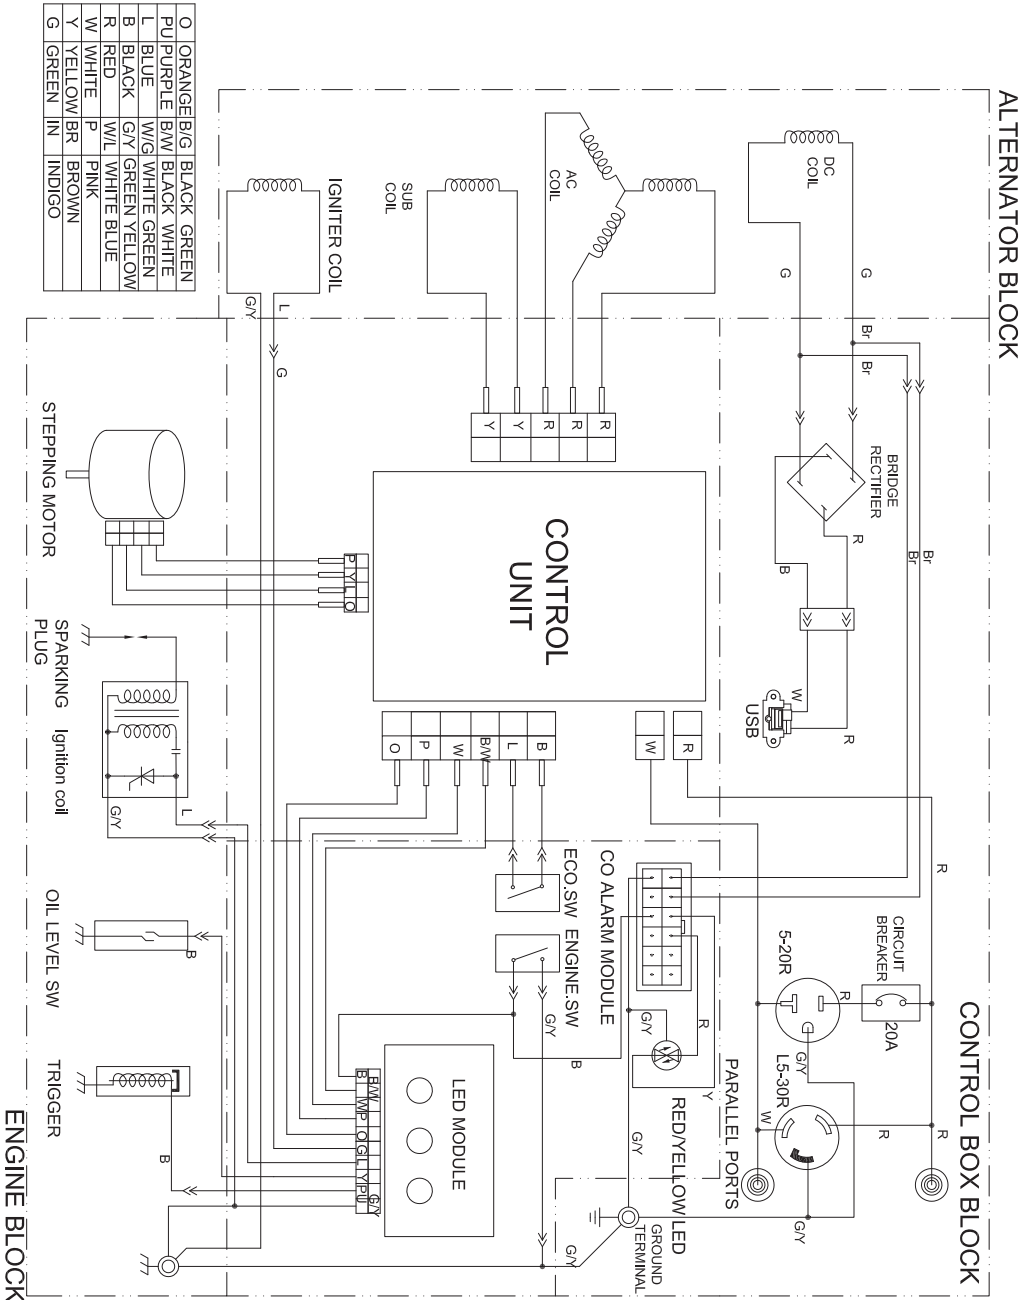

Wiring Diagram

DIAGRAMA DE PARTES Y LISTA DE PARTES W01785 DIAGRAMA DE PARTES

DIAGRAMA DE PIEZAS DEL MOTOR DE 80cc

Diagramas de partes - Listas de partes - Diagrama de cableado

Generador Portátil W01785

NO.	Número de parte	Descripción	Ctd	NO.	Número de parte	Descripción	Ctd
1	316465501	Subconjunto de motor	1	55	317713525	Assy lateral izquierdo	1
2	317723586	Boquilla de aceite	1	56	317723526	Enchufe II	1
3	317713515	Tornillo M6 x 15	1	57	317723527	Enchufe I	1
4	317713514	Aislador	1	58	317713523	Puente frontal	1
5	317713513	Perno m6 x 15	3	59	317713522	Cubierta frontal	1
6	317713512	Aislador	3	60	330713523	Tornillo ST4.2 x 16	1
7	317713506	Tuerca M6	7	61	336718363	Tornillo M6 x 20	2
8	336718313	Tuerca M6	4	62	330713594	Interruptor de circuito AMP 20A	1
9	317713508	Bolt M6 x 12	4	63	336755005	Cubierta de interruptor	1
10	317713509	Montaje en base	2	64	336718383	Tornillo M4 x 14	2
11	317713510	Montaje en base	2	65	317713581	Socket 5-20R	1
12	317713507	Assiel de base	1	66	330713596	Tuerca M4	2
13	317713504	Pasaje, limpiador de aire.	1	67	317713580	Socket L5-30R	1
14	317713505	Passageway, Electric Machinery	1	68	317713562	Terminal paralelo	2
15	330723528	Clip de alambre	1	69	316415500	Assy del panel de control	1
16	336718396	Tornillo m5 x 20	1	70	317713563	Outlet Cover (parallel Terminal)	2
17	317713539	Puente rectificador	1	71	317713578	Cubierta de salida L5-30R	1
18	316755500	Alambre de tierra	1	72	317713579	Cubierta de salida 5-20R	1
19	316718302	Unidad de control	1	73	336755002	Luz indicadora de co	1
20	317713500	Placa de guía de combustible	1	74	336718383	Tornillo M14 x 14	5
21	316725500	Caucho, apoyo	1	75	336713577	Tuerca M5	2
22	317713541	Clip de la unidad de control	1	76	317713567	Lavadora plana φ5	1
23	317713537	Bolt M6 x 12	4	77	317713560	Tornillo m3 x 10	2
24	317713501	Cubierta, arriba	1	78	317713559	Cubierta de salida (USB)	1
25	317713503	Assy tapa derecha	1	79	316735503	Cubierta del interruptor del motor	2
26	336718397	Tornillo M5 x 14	15	80	317718305	Interruptor económico	1
27	317713543	Caucho de la unidad de control	2	81	317718303	Interruptor del motor	1
28	317713542	Montaje de la unidad de control	2	82	317713569	Lavadoras de bloqueo serrado 5	1
29	317713532	Cubierta de mantenimiento	1	83	336718345	Perno M5 x 12	1
30	317713531	Cubierta de mantenimiento	1	84	317713556	USB	1
31	330713525	Tuerca de jaula M5	13	85	316715502	Assy de encendido.	1
32	317713530	Partidario, Cubierta posterior	1	86	317713548	Assy del cable del calzo.	1
33	330713527	Perno m6 x 16	9				
34	317713529	Tapa del tanque de combustible comp	1				
35	317713528	Filtro de combustible	1				
36	317713526	Montaje, tanque de combustible	2				
37	317713527	Assy Tank Tank	1				
38	317713535	Buffer	2				
39	316755501	Módulo de control de co	1				
40	316715500	Soporte, tanque de combustible.	1				
41	317713544	Recipiente de combustible, Cubierta	1				
42	336718397	Tornillo M5 x 14	2				
43	317713552	Cock de combustible comp.	1				
44	317713545	Recipiente de combustible, base	1				
45	317713547	Tubo	1				
46	317718300	Perilla de polla de combustible	1				
47	317718304	Perno M6 x 20	2				
48	317713550	Tornillo M4 x 10	1				
49	317718302	Arbusto	1				
50	316725501	Manguera, combustible	1				
51	316715503	Clip de tubo φ13.5 x 10	1				
52	317713579	Tubo de filtro	1				
53	330713508	Clip de tubo φ10.5 x B8	3				
54	316725502	Manguera, combustible	1				