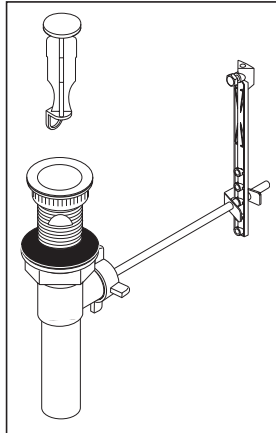

ZURA®

Models/Modelos/Modèles

574-DST & 774T-DST

RP41587▲

Plastic Pop-Up Assembly Less Lift Rod
Ensamble del Desagüe Automático Plástico Menos la Barra de Alzar
Renvoi Mécanique en Plastique Sans la Tige de Manoeuvre

EP73954

9 Volt Power Supply (Accessory Order Only)
Fuente de alimentación de 9 voltios (Orden de accesorios solamente)
Alimentation électrique 9 volts (L'accessoire seulement)

**Other useful accessories that may be purchased separately.
Otros accesorios útiles que se pueden comprar por separado.
Autres accessoires utiles pouvant être achetés séparément.**

RP63263

Adapters
3/8"-24 UNEF to 1/2"-20 UN &
3/8"-24 UNEF to 1/2"-14 NPSM

Adaptadors
3/8"-24 UNEF a 1/2"-20 UN &
3/8"-24 UNEF a 1/2"-14 NPSM

Adapteurs
3/8 po-24 UNEF à 1/2 po-20 UN et
3/8 po-24 UNEF à 1/2 po-14 NPSM

RP63264

Adapters (10) 3/8"-24 UNEF to 1/2"-20 UN
Adaptadors (10) 3/8"-24 UNEF a 1/2"-20 UN
Adapteurs (10) 3/8 po-24 UNEF à 1/2 po-20 UN

RP63265

Adapters (10) 3/8"-24 UNEF to 1/2"-14 NPSM
Adaptadors (10) 3/8"-24 UNEF a 1/2"-14 NPSM
Adapteurs (10) 3/8 po-24 UNEF à 1/2 po-14 NPSM