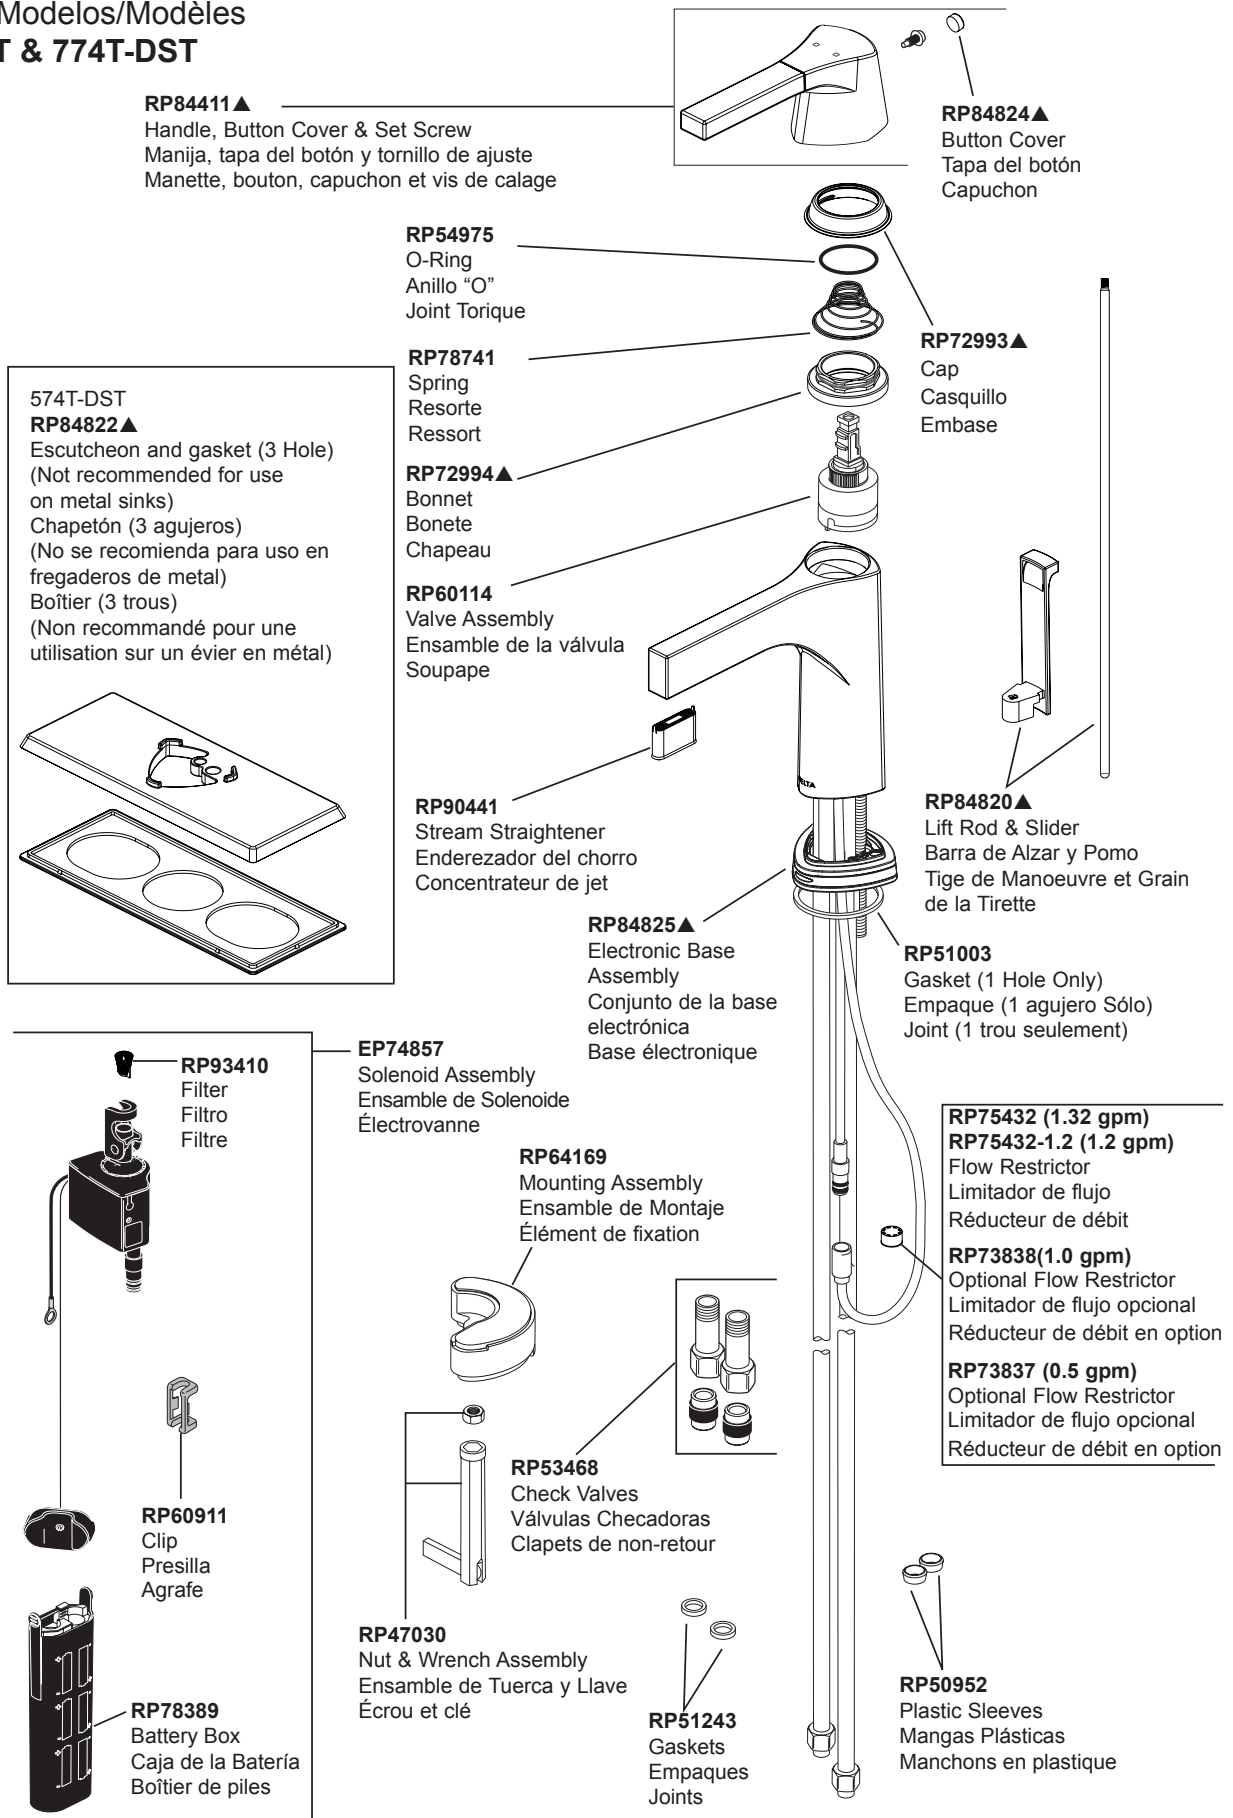

ZURA®

Models/Modelos/Modèles

574-DST & 774T-DST

▲Specify Finish / Especificque el Acabado / Précisez le Fini