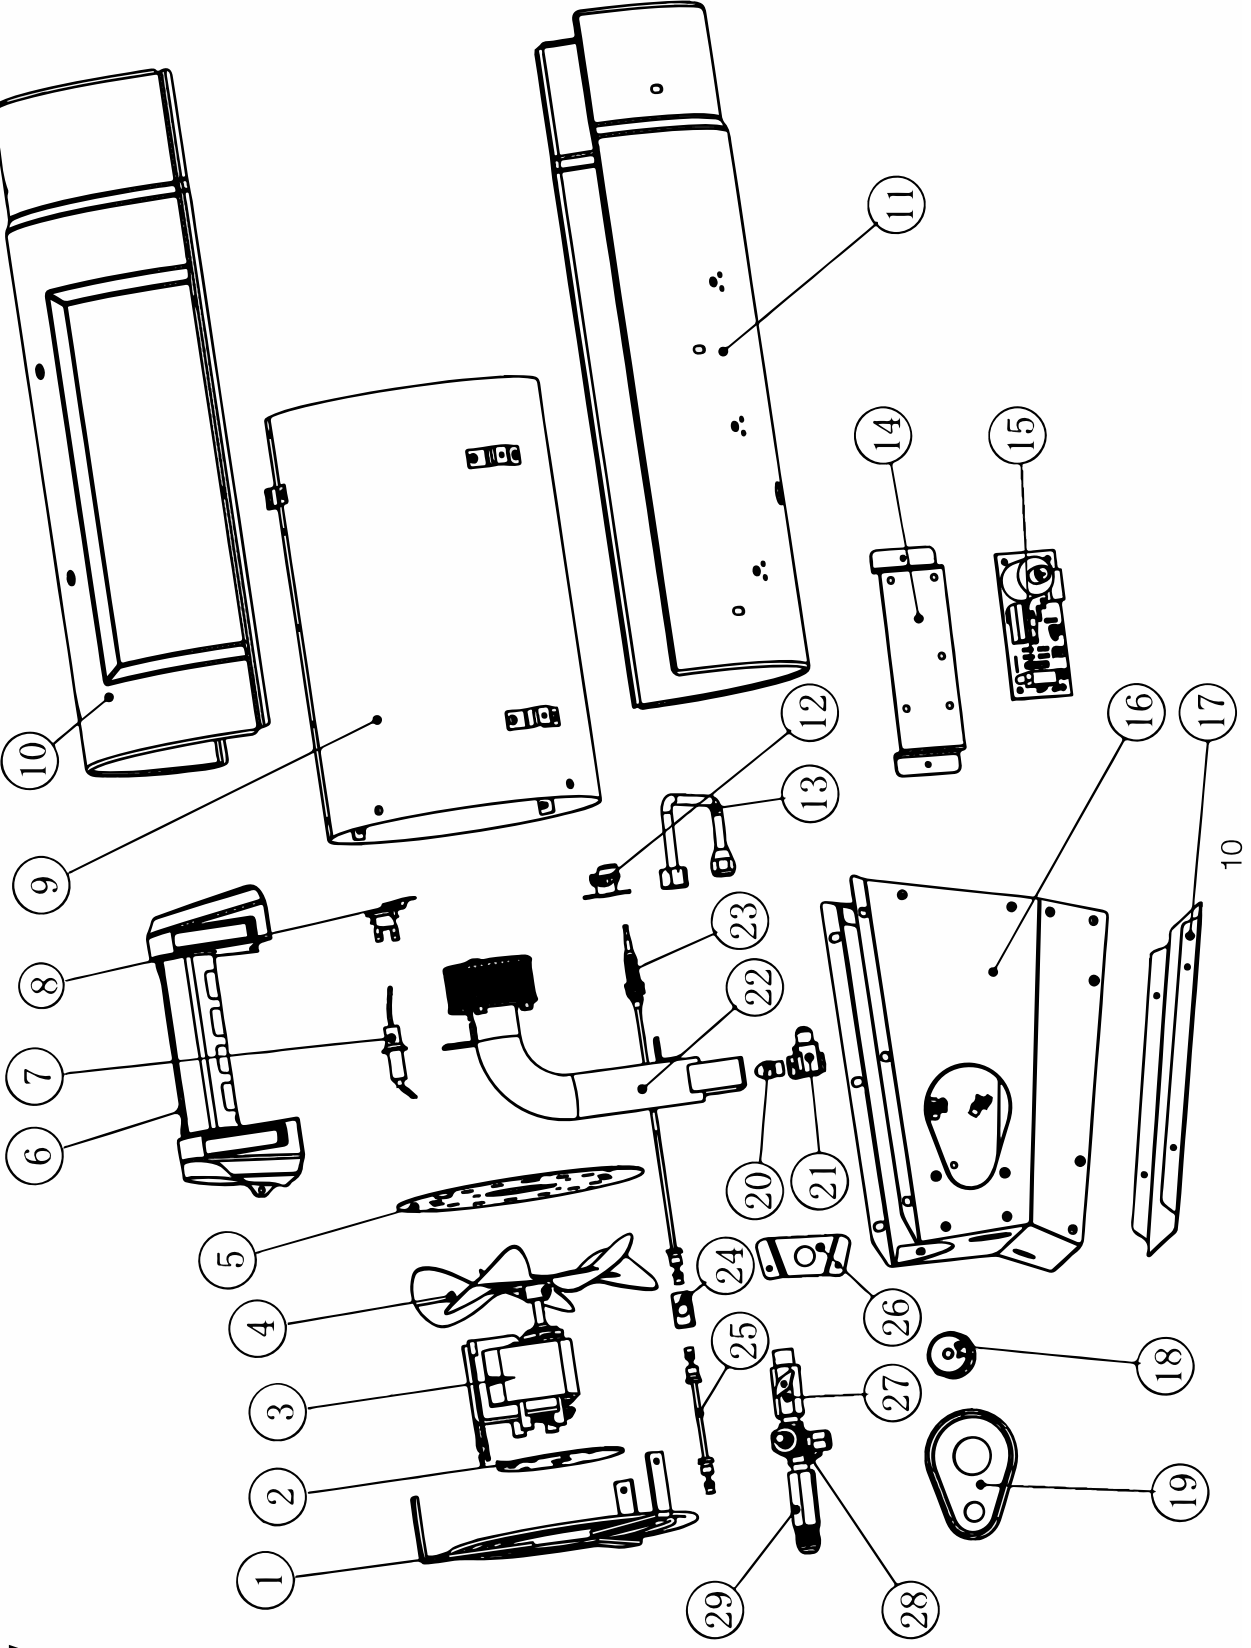

Liste des pièces DXH125FAV

RÉF.....	ARTICLE.....	DESCRIPTION	RÉF.....	ARTICLE.....	DESCRIPTION
1	40896	Garde, arrière, assemblage	17	N/A	Base, métal, bas, panneau
2	40957	Panneau, garde, arrière	18	40879	Poignée, variable, valve
3	21652	Moteur, assemblage	19	N/A	Encart, plastique, contrôles
4	26086	Ventilateur, pâle	20	40899	Orifice
5	40909	Support, flamme	21	40900	Support, orifice, assemblage
6	40801	Poignée, DEWALT	22	40898	Brûleur, mailles, assemblage
7	40904	Électrode, allumage, DW, mailles	23	26655	Thermocouple
8	40913	Contrôle de limite supérieure, assemblage, 2	24	26134	Bloc Comperssion, le relais
9	40892	Écran, radiation, assemblage	25	26656	Thermocouple, connecteur
10	40890	Baril, supérieur, assemblage	26	N/A	Support, plastique, encart
11	40891	Baril, inférieur, assemblage	27	40902	Valve, variable, assemblage
12	40914	Contrôle de limite supérieure, assemblage, 1	28	40884	Valve, gaz, principal
13	40901	Tuyauterie, gaz, brûleur, assemblage	29	40905	Raccord, gaz, entrée
14	23045	Allumeur/relais de support	*	40923	Tuyau et le régulateur
15	23276	Panneau, allumage commandé	*	21036	Cordon d'alimentation
16	N/A	Base, métal, assemblage	*	26223	Passe-fil
					*non illustré

DXH125FAV

Français