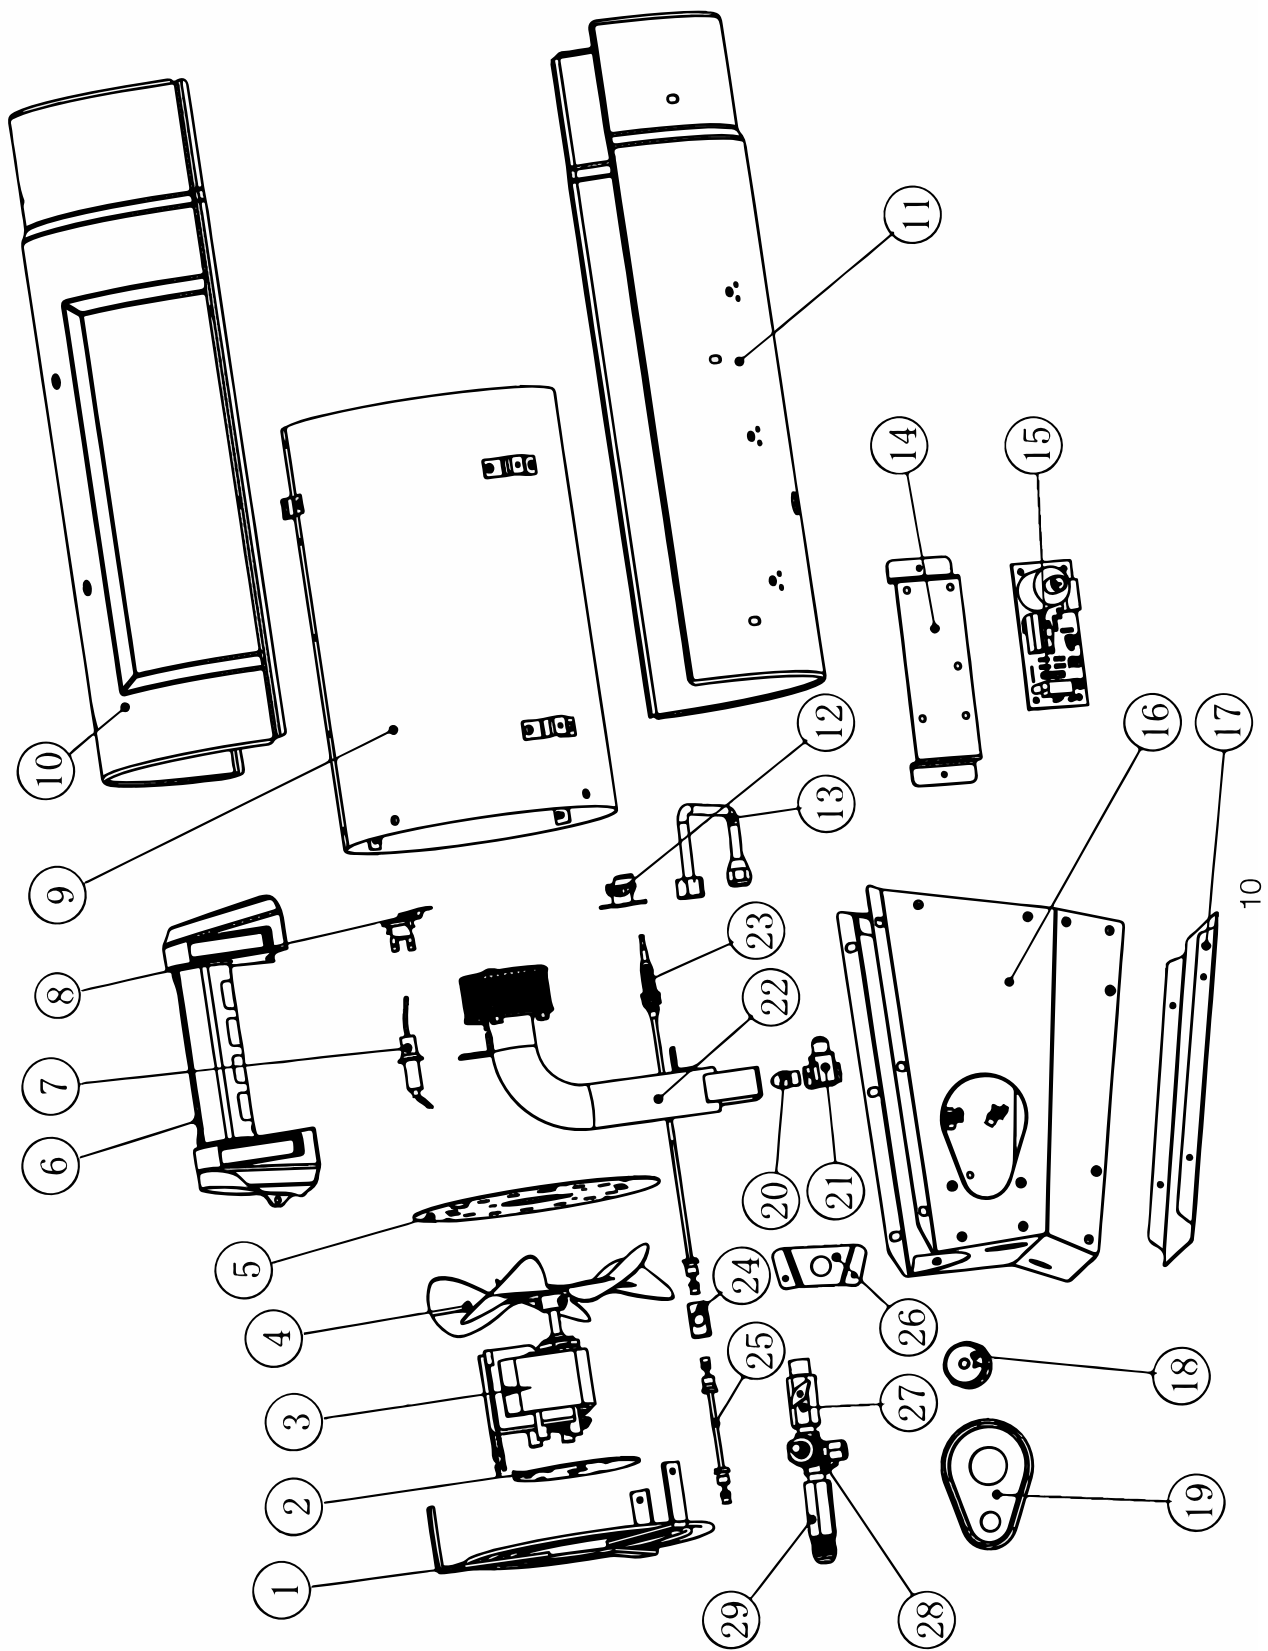

**DXH125FAV**

**English**

**Liste des pièces DXH125FAV**

RÉF.....	ARTICLE.....	DESCRIPTION	RÉF.....	ARTICLE.....	DESCRIPTION
1	40896	Garde, arrière, assemblage	17	N/A	Base, métal, bas, panneau
2	40957	Panneau, garde, arrière	18	40879	Poignée, variable, valve
3	21652	Moteur, assemblage	19	N/A	Encart, plastique, contrôles
4	26086	Ventilateur, pâle	20	40899	Orifice
5	40909	Support, flamme	21	40900	Support, orifice, assemblage
6	40801	Poignée, DEWALT	22	40898	Brûleur, mailles, assemblage
7	40904	Électrode, allumage, DW, mailles	23	26655	Thermocouple
8	40913	Contrôle de limite supérieure, assemblage, 2	24	26134	Bloc Comperssion, le relais
9	40892	Écran, radiation, assemblage	25	26656	Thermocouple, connecteur
10	40890	Baril, supérieur, assemblage	26	N/A	Support, plastique, encart
11	40891	Baril, inférieur, assemblage	27	40902	Valve, variable, assemblage
12	40914	Contrôle de limite supérieure, assemblage, 1	28	40884	Valve, gaz, principal
13	40901	Tuyauterie, gaz, brûleur, assemblage	29	40905	Raccord, gaz, entrée
14	23045	Allumeur/relais de support	*	40923	Tuyau et le régulateur
15	23276	Panneau, allumage commandé	*	21036	Cordon d'alimentation
16	N/A	Base, métal, assemblage	*	26223	Passe-fil
					*non illustré