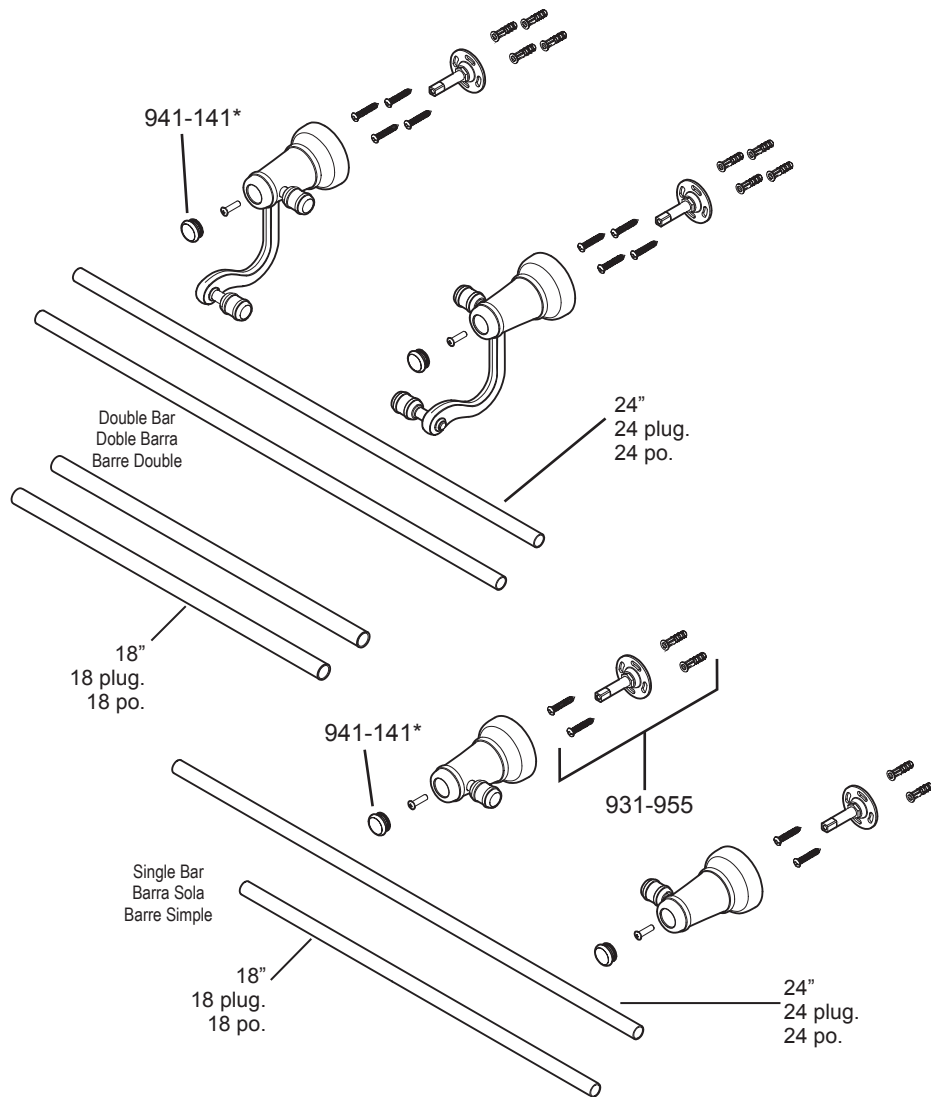

BTB-YP • Parts Explosion • Esquema de piezas • Vue éclatée des pièces

	English	Español	Français
*	Letter Designates Finish	La Letra Indica el Terminado	La Lettre Designe Le Fini
A	Polished Chrome	Cromo Pulido	Chrome Poli
E	Rustic Pewter	Peltre Rústico	Étain Rustique
J	Brushed Nickel PVD	Niquel Cepillado PVD	Nickel Brosse PVD
U	Rustic Bronze	Bronce Rústico	Bronze Rustique
Y	Tuscan Bronze	Bronce Toscano	Bronze Le Toscan
Z	Oil Rubbed Bronze	Bronce Frotado Con Aceite	Bronze Huilé
AB	Aged Brass	Latón Envejecido	Laiton Âgé