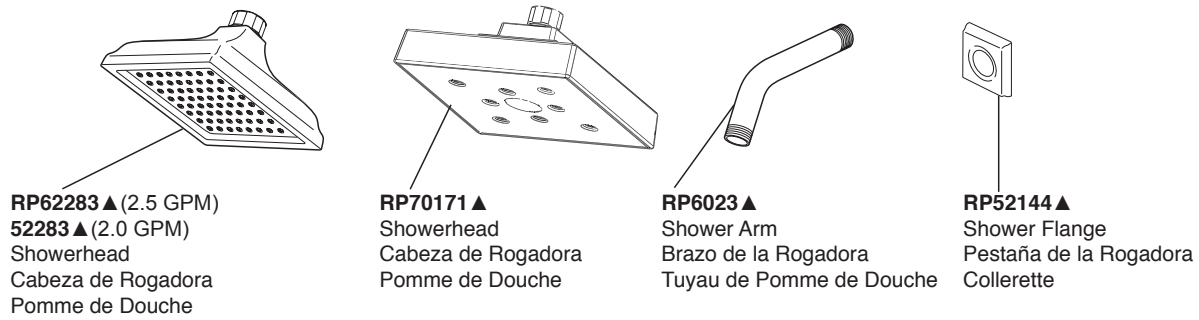

Models / Modelos / Modèles

T17051, T17251, T17251-H2O, T17251-WE, T17451, T17451-H2O & T17451-WE

RP32105
 Screw/Tornillo/Vis
NOTE: Do NOT overtighten screw.
NOTA: NO apriete demasiado el tornillo.
NOTE: NE serrez PAS trop la vis.

▲ Specify Finish / Especificque el Acabado / Précisez le Fini