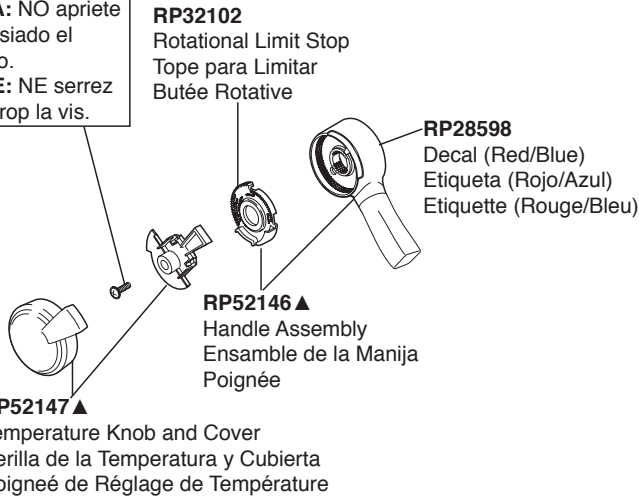

Models / Modelos / Modèles

T17051, T17251, T17251-H2O, T17251-WE, T17451, T17451-H2O & T17451-WE

RP32105
 Screw/Tornillo/Vis
NOTE: Do NOT overtighten screw.
NOTA: NO apriete demasiado el tornillo.
NOTE: NE serrez PAS trop la vis.

▲ Specify Finish / Especificque el Acabado / Précisez le Fini