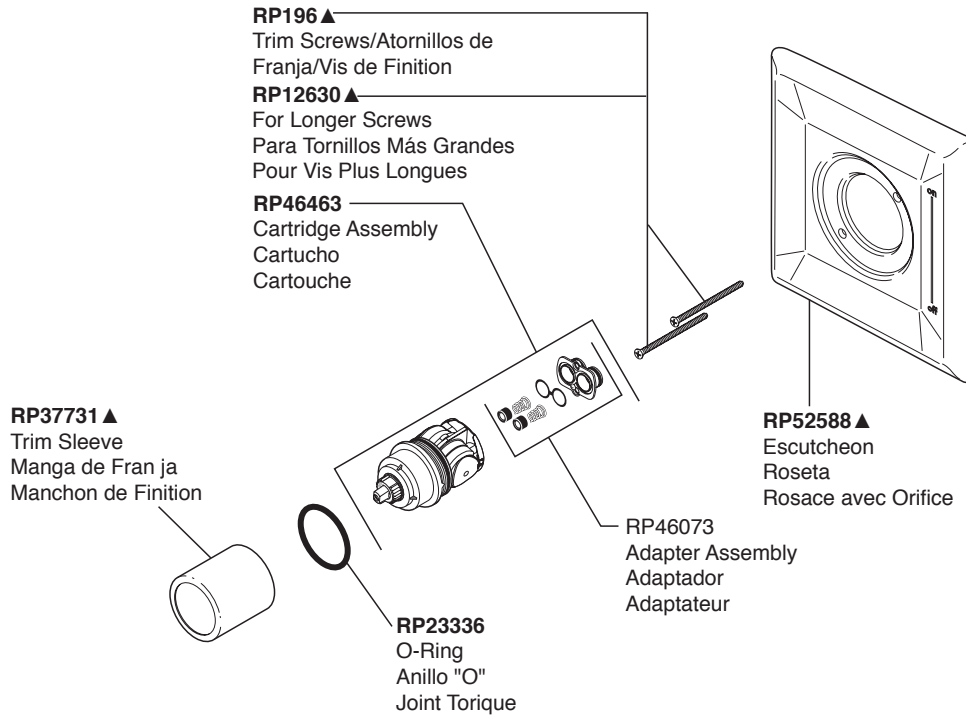

Models / Modelos / Modèles

T17051, T17251, T17251-H2O, T17251-WE, T17451, T17451-H2O & T17451-WE

RP32105
 Screw/Tornillo/Vis
NOTE: Do NOT overtighten screw.
NOTA: NO apriete demasiado el tornillo.
NOTE: NE serrez PAS trop la vis.

▲ Specify Finish / Especificque el Acabado / Précisez le Fini