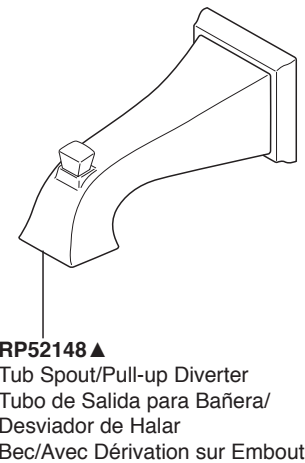

Models / Modelos / Modèles

T17051, T17251, T17251-H2O, T17251-WE, T17451, T17451-H2O & T17451-WE

RP32105
 Screw/Tornillo/Vis
NOTE: Do NOT overtighten screw.
NOTA: NO apriete demasiado el tornillo.
NOTE: NE serrez PAS trop la vis.