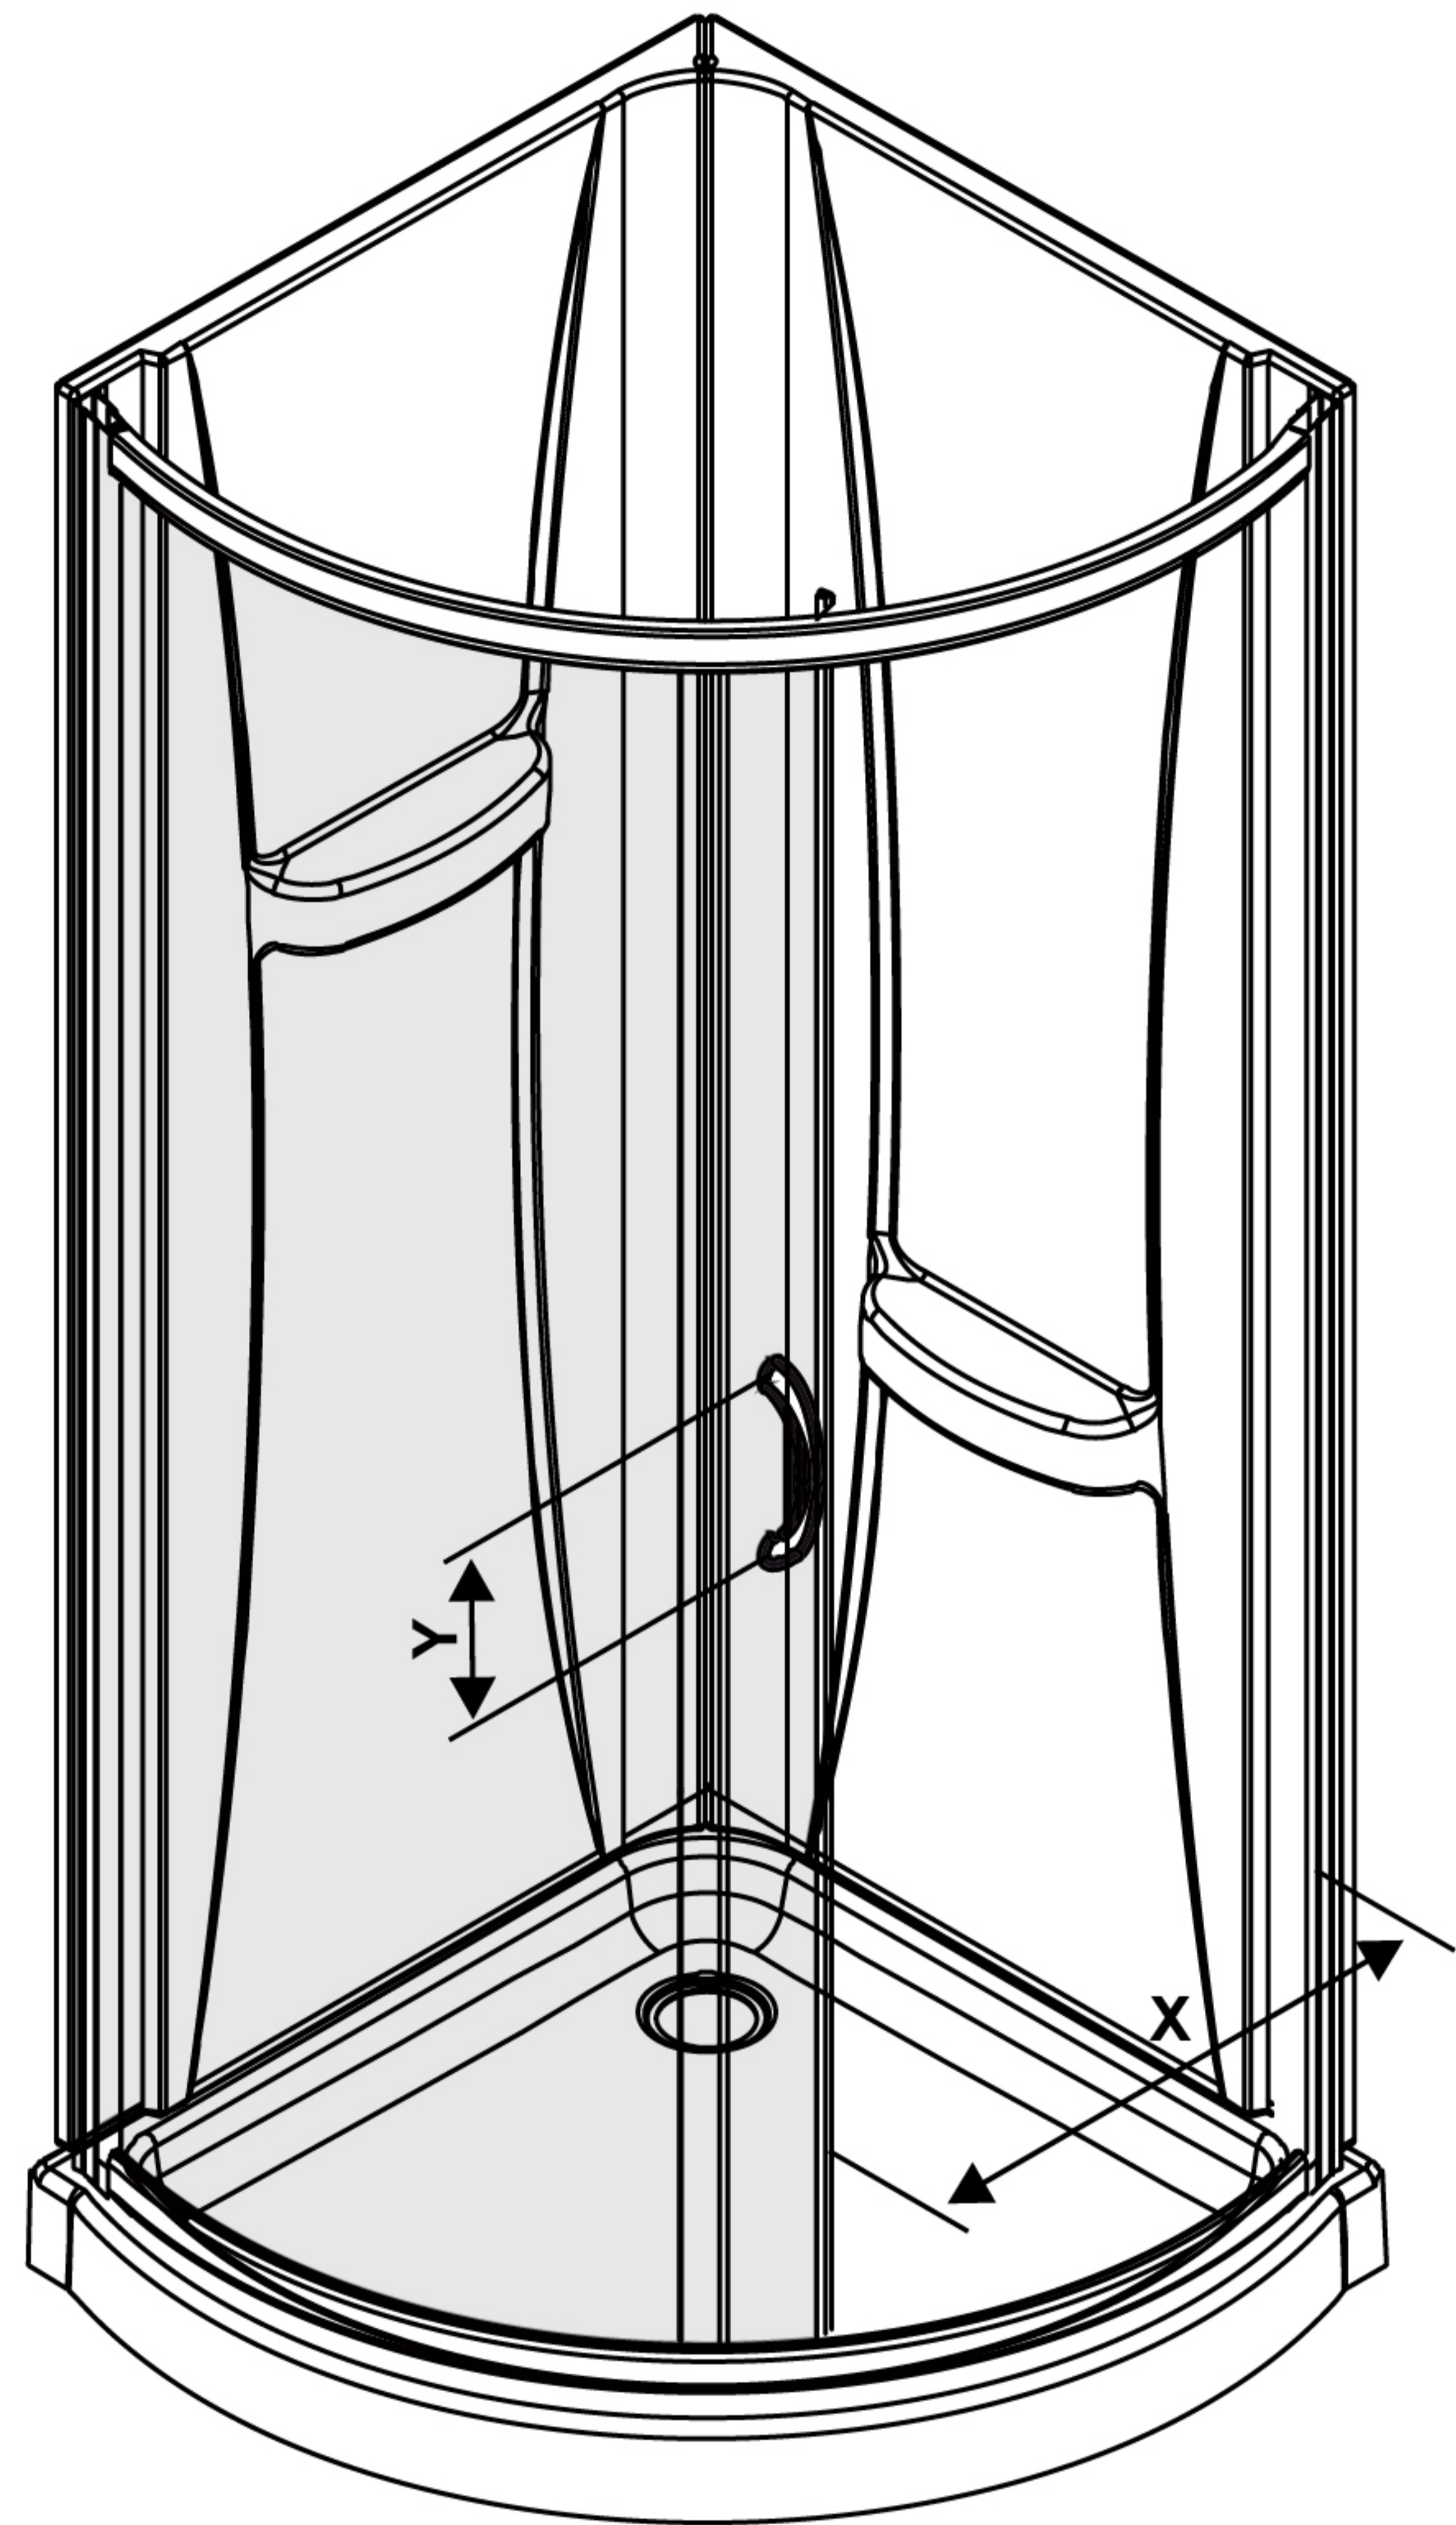

**32.87x32.87x4.13" SCD**  
**35.04x35.04x4.13" SCD**  
**40.35x40.35x4.13" SCD**  
**44.49x44.49x4.13" SCD**

	32"	34"	36"	38"
A	32 1/16" 815mm	34 1/16" 865mm	36" 915mm	38" 965mm
B	5 1/8" 130mm	5 1/8" 130mm	5 1/8" 130mm	5 1/8" 130mm
C	4 1/8" 105mm	4 1/8" 105mm	4 1/8" 105mm	4 1/8" 105mm
D	32 7/8" 835mm	35 1/16" 890mm	40 3/8" 1025mm	44 1/2" 1130mm
E	7 7/8" 200mm	6 7/8" 175mm	12 3/8" 315mm	11 13/16" 300mm
F	3 3/8" 85mm	3 3/8" 85mm	3 3/8" 85mm	3 3/8" 85mm
G	R24 5/8" R625mm	R24 5/8" R625mm	R24 5/8" R625mm	R26 3/16" R665mm
H	911 in <sup>2</sup> 0.588 m <sup>2</sup>	1051 in <sup>2</sup> 0.678 m <sup>2</sup>	1407 in <sup>2</sup> 0.908 m <sup>2</sup>	1708 in <sup>2</sup> 1.102m <sup>2</sup>

	31"	34"	36"	38"
<b>Q</b>	73" 1857mm	73" 1857mm	73" 1857mm	73" 1857mm
<b>N</b>	31" 787mm	33" 838mm	35" 889mm	36 15/16" 938mm
<b>R</b>	2 13/16" 71mm	2 13/16" 71mm	2 13/16" 71mm	2 13/16" 71mm
<b>S</b>	11/16" 17mm	11/16" 17mm	11/16" 17mm	11/16" 17mm

	Measurements Mesures Medidas
O	Shower width (wall track to wall track) Largeur de la douche (glissière à glissière) Ancho de la ducha (pista de pared a pared)
N	Wall panel width Largeur du panneau mural Ancho del panel de pared
U	Shower height Hauteur de la douche Altura de la ducha
V	Fixed panel width Largeur du panneau fixe Ancho de panel fijo
W	Door panel width Largeur de la porte Anchura del panel de la puerta
X	Door opening Ouverture de la porte Abertura de la puerta
Y	Distance between handle holes Distance entre les trous de poignée Distancia entre los orificios de la manija