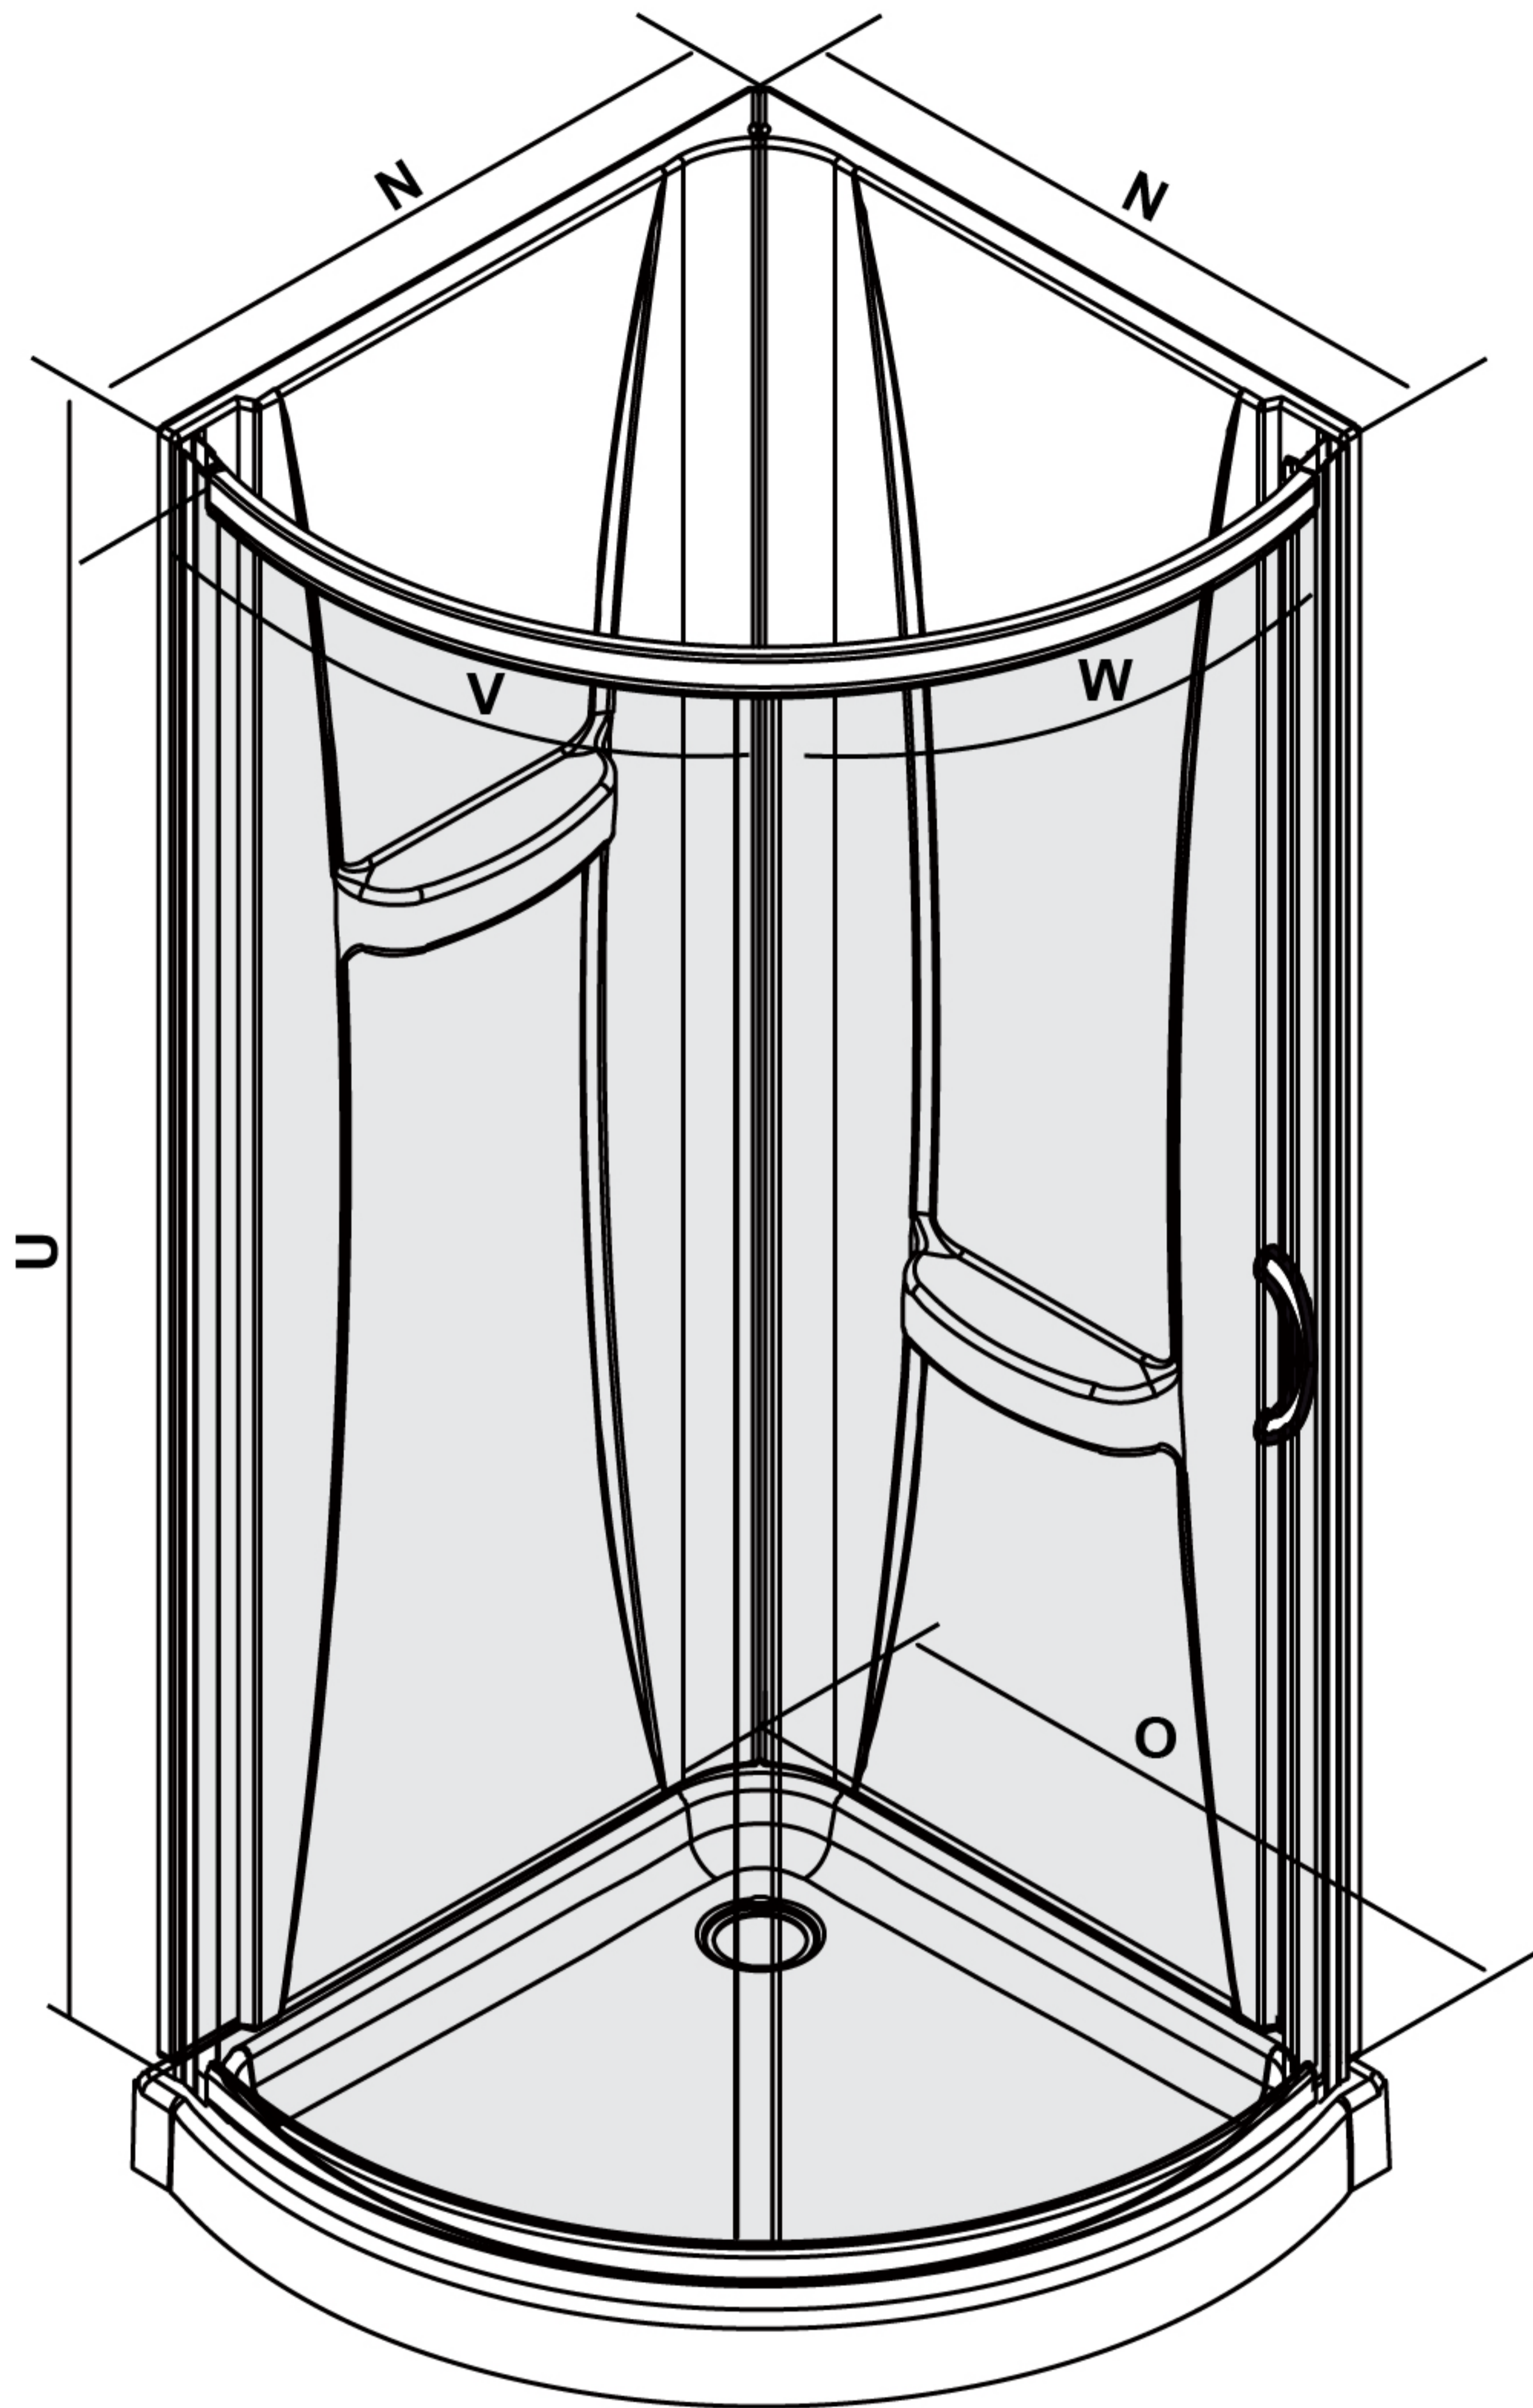

**32.87x32.87x4.13" SCD**  
**35.04x35.04x4.13" SCD**  
**40.35x40.35x4.13" SCD**  
**44.49x44.49x4.13" SCD**

	32"	34"	36"	38"
A	32 1/16" 815mm	34 1/16" 865mm	36" 915mm	38" 965mm
B	5 1/8" 130mm	5 1/8" 130mm	5 1/8" 130mm	5 1/8" 130mm
C	4 1/8" 105mm	4 1/8" 105mm	4 1/8" 105mm	4 1/8" 105mm
D	32 7/8" 835mm	35 1/16" 890mm	40 3/8" 1025mm	44 1/2" 1130mm
E	7 7/8" 200mm	6 7/8" 175mm	12 3/8" 315mm	11 13/16" 300mm
F	3 3/8" 85mm	3 3/8" 85mm	3 3/8" 85mm	3 3/8" 85mm
G	R24 5/8" R625mm	R24 5/8" R625mm	R24 5/8" R625mm	R26 3/16" R665mm
H	911 in <sup>2</sup> 0.588 m <sup>2</sup>	1051 in <sup>2</sup> 0.678 m <sup>2</sup>	1407 in <sup>2</sup> 0.908 m <sup>2</sup>	1708 in <sup>2</sup> 1.102m <sup>2</sup>

	31"	34"	36"	38"
<b>Q</b>	73" 1857mm	73" 1857mm	73" 1857mm	73" 1857mm
<b>N</b>	31" 787mm	33" 838mm	35" 889mm	36 15/16" 938mm
<b>R</b>	2 13/16" 71mm	2 13/16" 71mm	2 13/16" 71mm	2 13/16" 71mm
<b>S</b>	11/16" 17mm	11/16" 17mm	11/16" 17mm	11/16" 17mm

	Measurements Mesures Medidas
O	Shower width (wall track to wall track) Largeur de la douche (glissière à glissière) Ancho de la ducha (pista de pared a pared)
N	Wall panel width Largeur du panneau mural Ancho del panel de pared
U	Shower height Hauteur de la douche Altura de la ducha
V	Fixed panel width Largeur du panneau fixe Ancho de panel fijo
W	Door panel width Largeur de la porte Anchura del panel de la puerta
X	Door opening Ouverture de la porte Abertura de la puerta
Y	Distance between handle holes Distance entre les trous de poignée Distancia entre los orificios de la manija