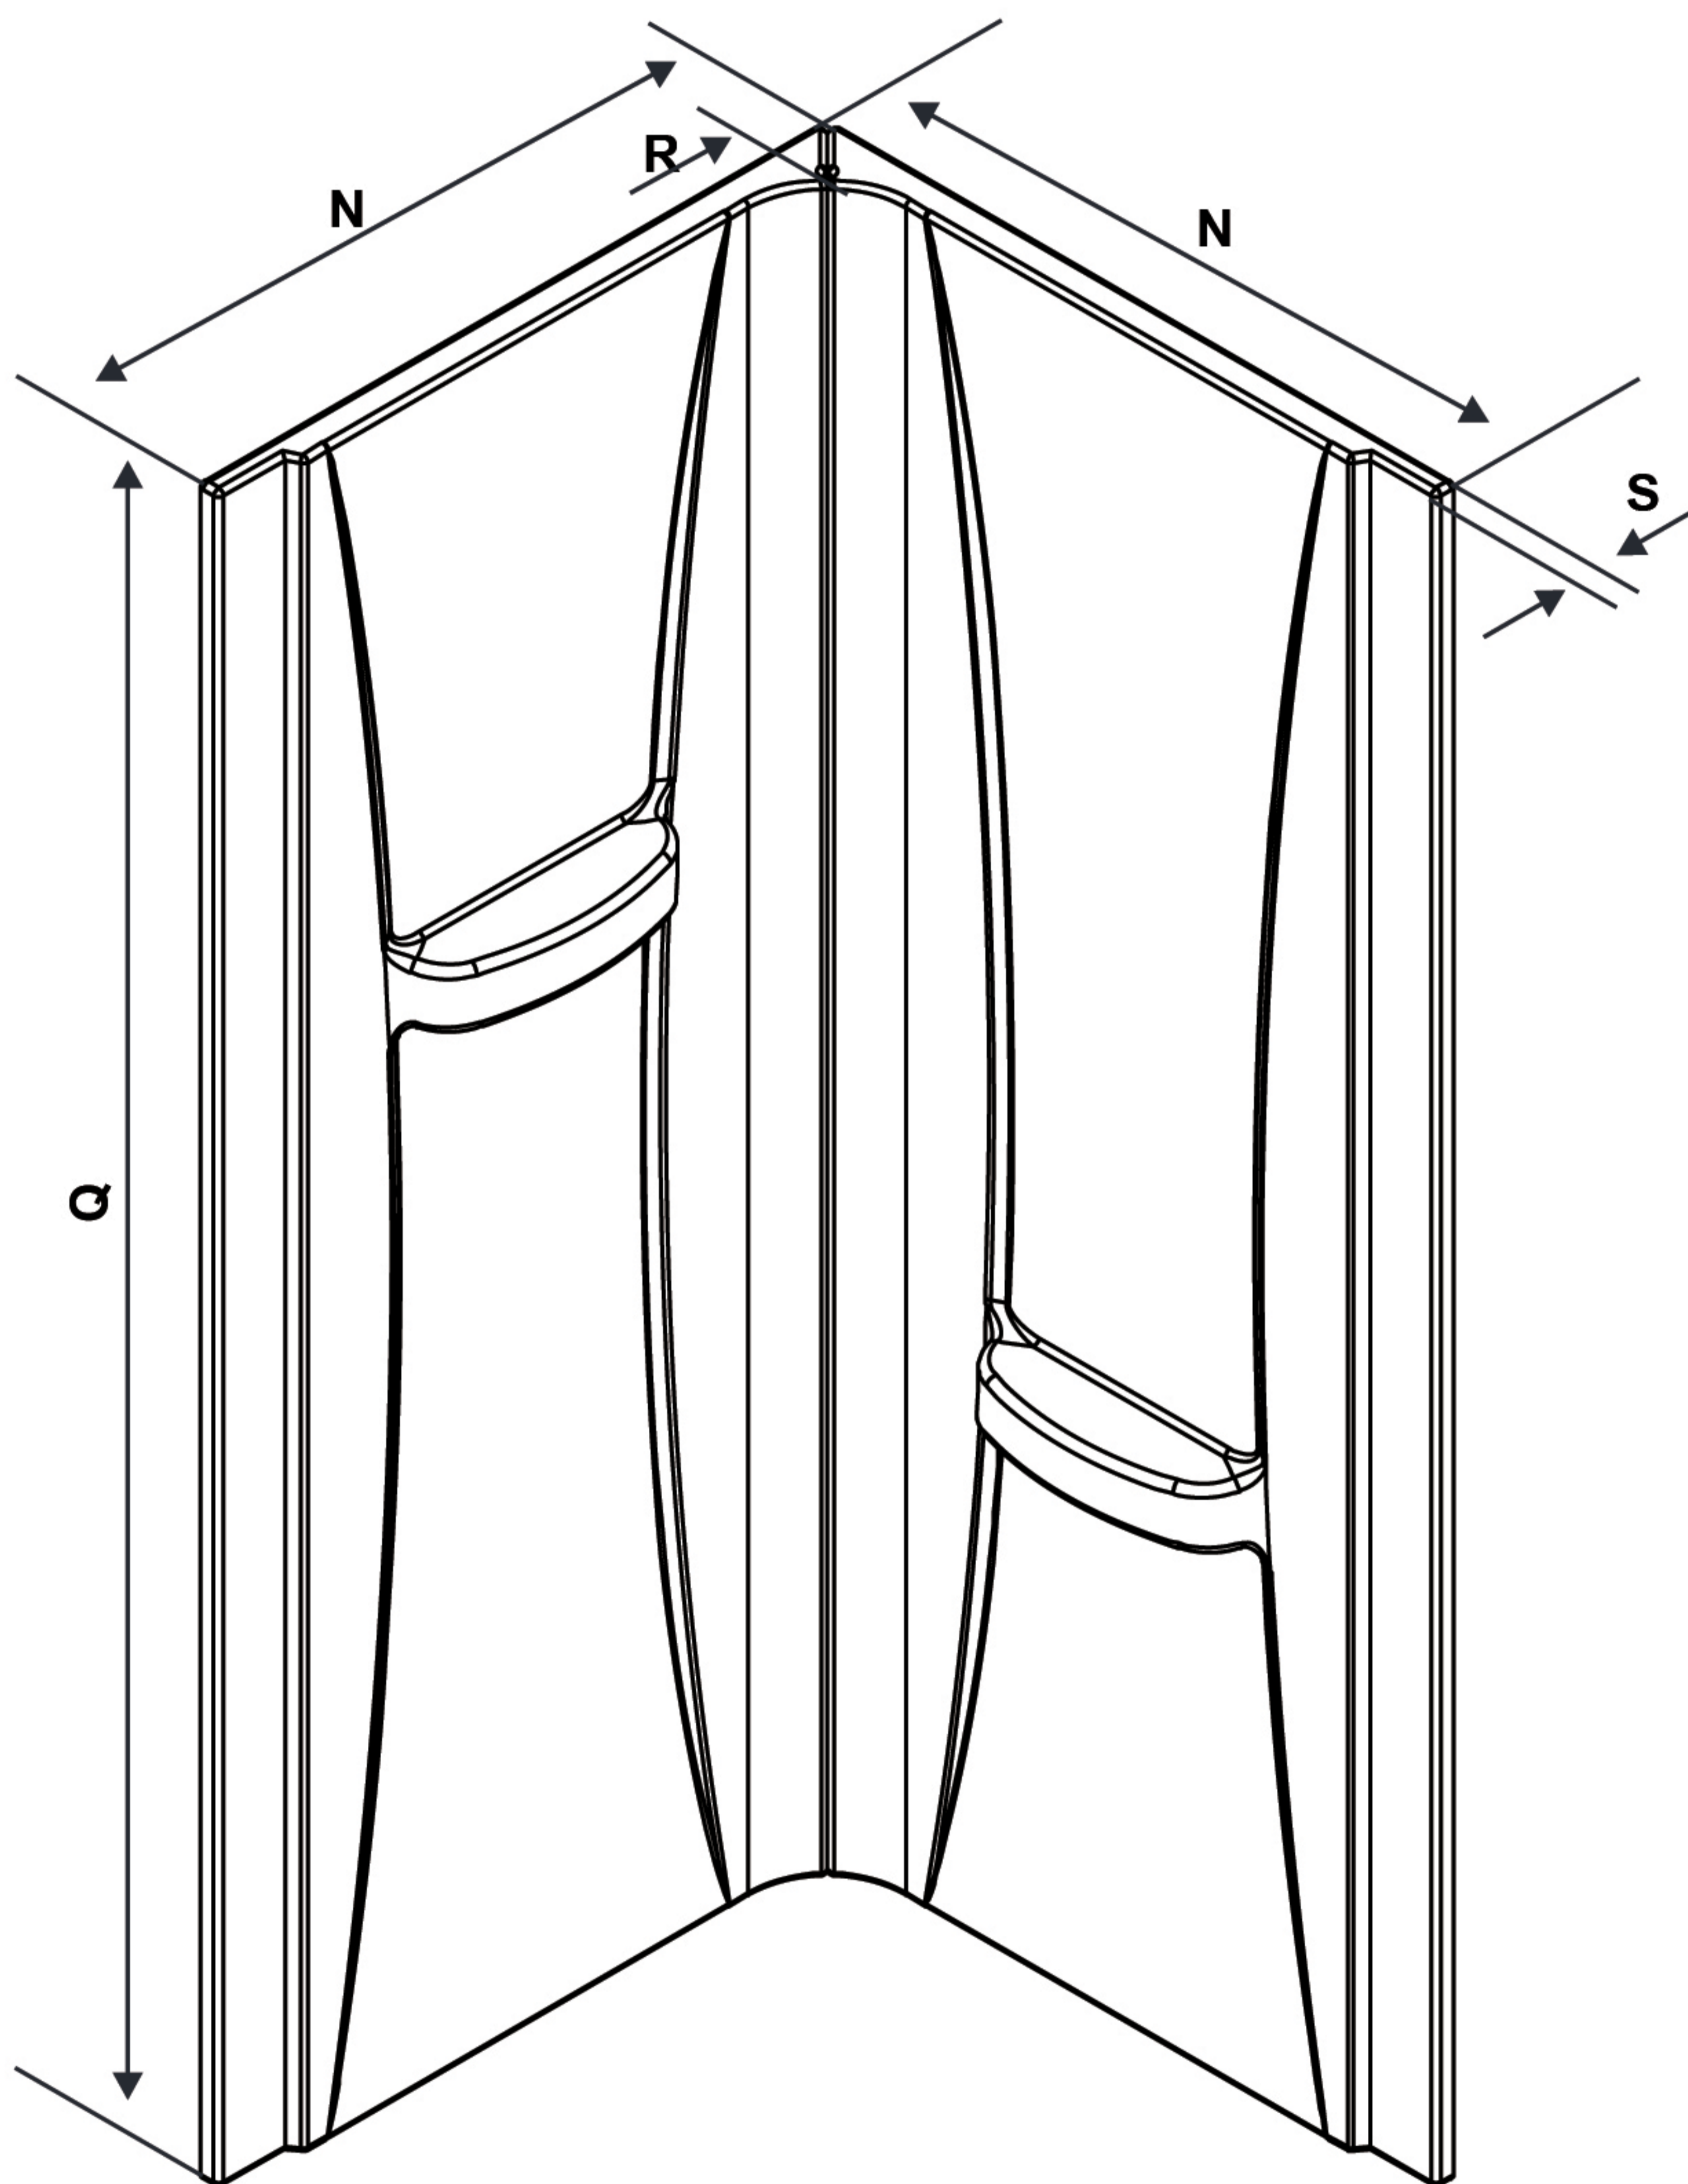

**32.87x32.87x4.13" SCD**  
**35.04x35.04x4.13" SCD**  
**40.35x40.35x4.13" SCD**  
**44.49x44.49x4.13" SCD**

	32"	34"	36"	38"
A	32 1/16" 815mm	34 1/16" 865mm	36" 915mm	38" 965mm
B	5 1/8" 130mm	5 1/8" 130mm	5 1/8" 130mm	5 1/8" 130mm
C	4 1/8" 105mm	4 1/8" 105mm	4 1/8" 105mm	4 1/8" 105mm
D	32 7/8" 835mm	35 1/16" 890mm	40 3/8" 1025mm	44 1/2" 1130mm
E	7 7/8" 200mm	6 7/8" 175mm	12 3/8" 315mm	11 13/16" 300mm
F	3 3/8" 85mm	3 3/8" 85mm	3 3/8" 85mm	3 3/8" 85mm
G	R24 5/8" R625mm	R24 5/8" R625mm	R24 5/8" R625mm	R26 3/16" R665mm
H	911 in <sup>2</sup> 0.588 m <sup>2</sup>	1051 in <sup>2</sup> 0.678 m <sup>2</sup>	1407 in <sup>2</sup> 0.908 m <sup>2</sup>	1708 in <sup>2</sup> 1.102m <sup>2</sup>

	31"	34"	36"	38"
<b>Q</b>	73" 1857mm	73" 1857mm	73" 1857mm	73" 1857mm
<b>N</b>	31" 787mm	33" 838mm	35" 889mm	36 15/16" 938mm
<b>R</b>	2 13/16" 71mm	2 13/16" 71mm	2 13/16" 71mm	2 13/16" 71mm
<b>S</b>	11/16" 17mm	11/16" 17mm	11/16" 17mm	11/16" 17mm

	Measurements Mesures Medidas
O	Shower width (wall track to wall track) Largeur de la douche (glissière à glissière) Ancho de la ducha (pista de pared a pared)
N	Wall panel width Largeur du panneau mural Ancho del panel de pared
U	Shower height Hauteur de la douche Altura de la ducha
V	Fixed panel width Largeur du panneau fixe Ancho de panel fijo
W	Door panel width Largeur de la porte Anchura del panel de la puerta
X	Door opening Ouverture de la porte Abertura de la puerta
Y	Distance between handle holes Distance entre les trous de poignée Distancia entre los orificios de la manija