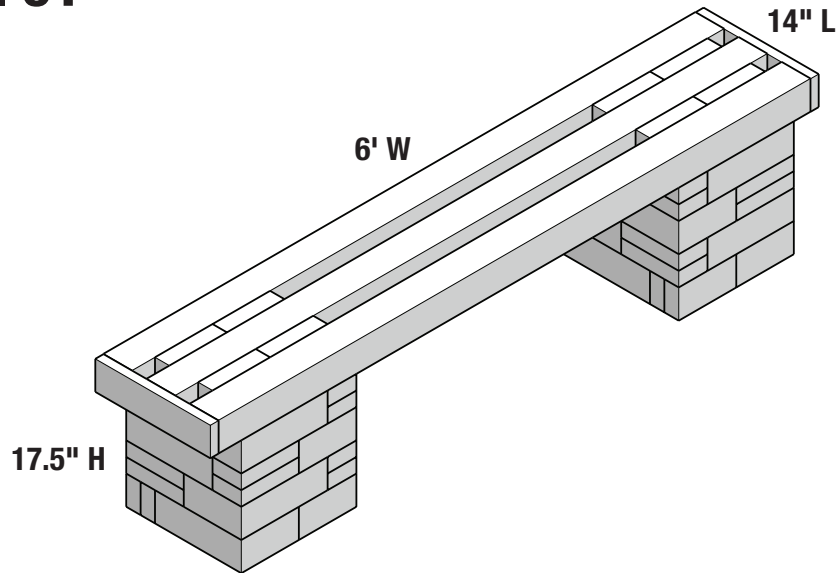

RUMBLESTONE® PROJECT BUILDING INSTRUCTIONS

Edificio del proyecto Instrucciones RumbleStone®

BENCH No. 01

Banca Uno

NUMBER OF PIECES PER PROJECT:

Número de piezas por proyecto:

HOME DEPOT SKU#

			Café	Sierra Blend	GreyStone
	Mini Mini	40	163156	397745	164917
	Large Grande	16	166606	396781	166804

3 – 4" x 4" x 72" Boards* (Fir, Cedar, or Pressure Treated) *Board lengths can vary if desired.
3 – 4" x 4" x 72" Madera* (Pino Abeto, Cedro, o Presurizada) *Piezas de madera pueden ser de diferentes tamaños.

2 – 1" x 4" x 14" Boards* (Fir, Cedar, or Pressure Treated)
2 – 1" x 4" x 14" Madera* (Pino Abeto, Cedro, o Presurizada)

- **Prepare stable, level project area.** Preparar estable, nivel zona del proyecto.
- **Stack stones, adding construction adhesive between layers.** Pila de piedras, agregando construcción adhesivo entre capas.