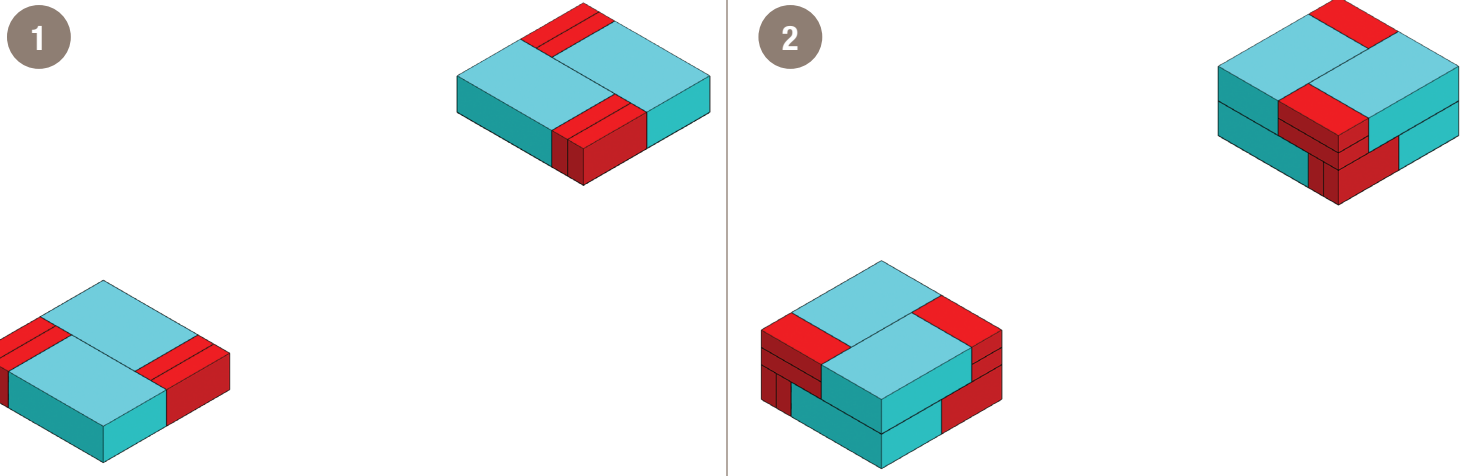

RUMBLESTONE® PROJECT BUILDING INSTRUCTIONS

Edificio del proyecto Instrucciones RumbleStone®

BENCH No. 01

Banca Uno

NUMBER OF PIECES PER PROJECT:

Número de piezas por proyecto:

HOME DEPOT SKU#

			Café	Sierra Blend	GreyStone
	Mini Mini	40	163156	397745	164917
	Large Grande	16	166606	396781	166804

3 – 4" x 4" x 72" Boards* (Fir, Cedar, or Pressure Treated) *Board lengths can vary if desired.
3 – 4" x 4" x 72" Madera* (Pino Abeto, Cedro, o Presurizada) *Piezas de madera pueden ser de diferentes tamaños.

2 – 1" x 4" x 14" Boards* (Fir, Cedar, or Pressure Treated)
2 – 1" x 4" x 14" Madera* (Pino Abeto, Cedro, o Presurizada)

- **Prepare stable, level project area.** Preparar estable, nivel zona del proyecto.
- **Stack stones, adding construction adhesive between layers.** Pila de piedras, agregando construcción adhesivo entre capas.

* Measurements for projects are approximate. Las medidas de los proyectos son aproximadas.

STONE COLORS VARY BY REGION LOS COLORES DE LOS BLOQUES TIENEN VARIAN DE ACUERDO A LA REGION

Imagine. Stack. Create.