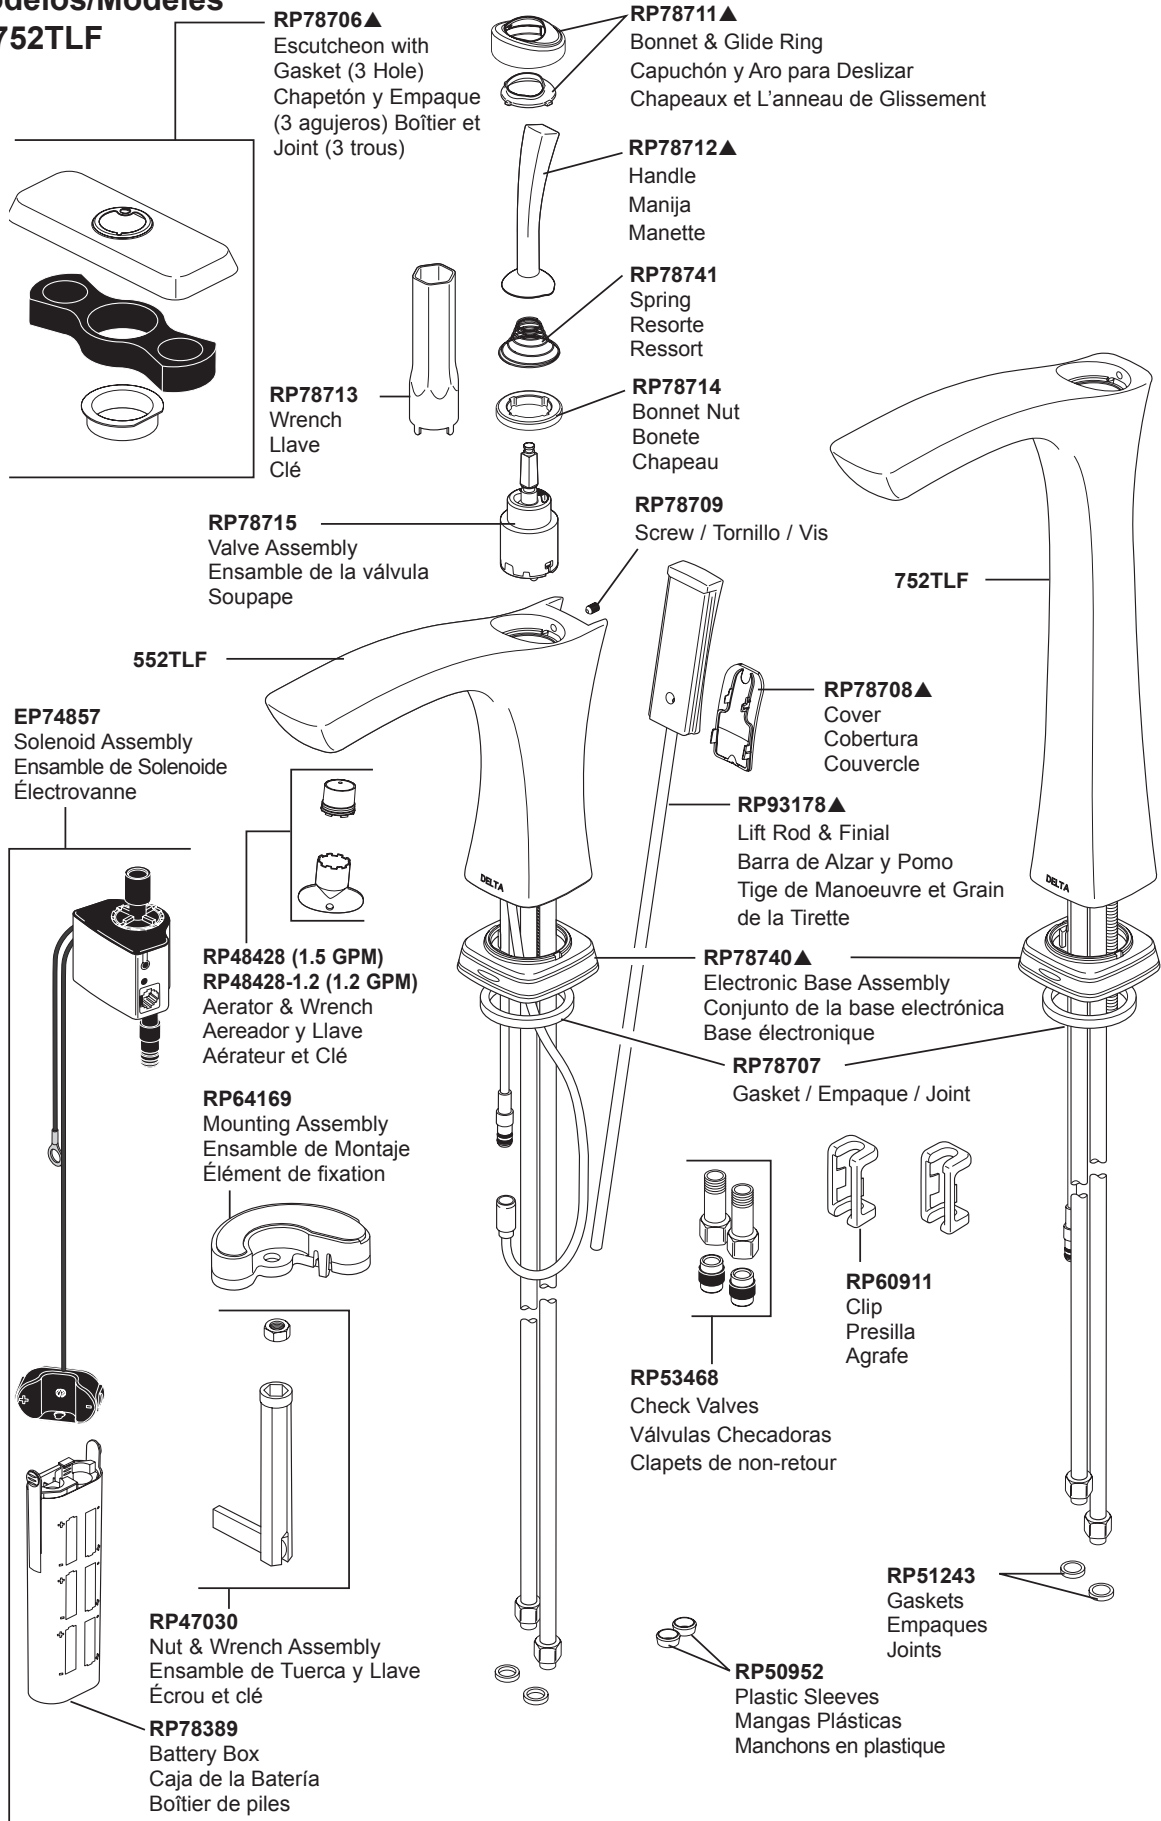

Models/Modelos/Modèles
552TLF & 752TLF

▲Specify Finish / Especificque el Acabado / Précisez le Fini

Models/Modelos/Modèles
552TLF & 752TLF

RP41587▲
 Plastic Pop-Up Assembly Less Lift Rod
 Ensemble del Desagüe Automático Plástico Menos la Barra de Alzar
 Renvoi Mécanique en Plastique Sans la Tige de Manoeuvre

EP73954
 9 Volt Power Supply (Accessory Order Only)
 Fuente de alimentación de 9 voltios (Orden de accesorios solamente)
 Alimentation électrique 9 volts (L'accessoire seulement)

Other useful accessories that may be purchased separately.
Otros accesorios útiles que se pueden comprar por separado.
Autres accessoires utiles pouvant être achetés séparément.

RP63263
 Adapters
 3/8"-24 UNEF to 1/2"-20 UN &
 3/8"-24 UNEF to 1/2"-14 NPSM
 Adaptadors
 3/8"-24 UNEF a 1/2"-20 UN &
 3/8"-24 UNEF a 1/2"-14 NPSM
 Adapteurs
 3/8 po-24 UNEF à 1/2 po-20 UN et
 3/8 po-24 UNEF à 1/2 po-14 NPSM