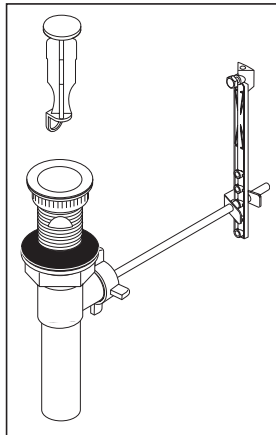

Models/Modelos/Modèles
552TLF & 752TLF

▲Specify Finish / Especificque el Acabado / Précisez le Fini

Models/Modelos/Modèles
552TLF & 752TLF

RP41587▲
 Plastic Pop-Up Assembly Less Lift Rod
 Ensemble del Desagüe Automático Plástico Menos la Barra de Alzar
 Renvoi Mécanique en Plastique Sans la Tige de Manoeuvre

EP73954
 9 Volt Power Supply (Accessory Order Only)
 Fuente de alimentación de 9 voltios (Orden de accesorios solamente)
 Alimentation électrique 9 volts (L'accessoire seulement)

Other useful accessories that may be purchased separately.
Otros accesorios útiles que se pueden comprar por separado.
Autres accessoires utiles pouvant être achetés séparément.