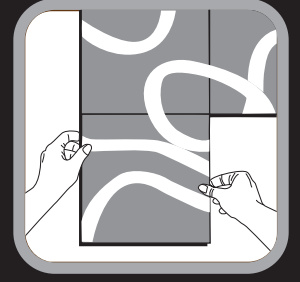

Measure
Medir
Mesure

Clean
Limpio
Nettoyez

Cut
Cortar
Coupez

Peel
Despegar
Pelez

Align and Apply
Alinee y Pegar
Alignez et Appliquez

Caution: Keep a distance of 15" (38cm) between RoomMates StickTiles® and open flames.

Precaución: Mantener una distancia de 15 "(38cm) entre RoomMates StickTiles® y las llamas abiertas.

Attention: Gardez une distance de 15 "(38cm) entre RoomMates StickTiles® et des flammes nues.