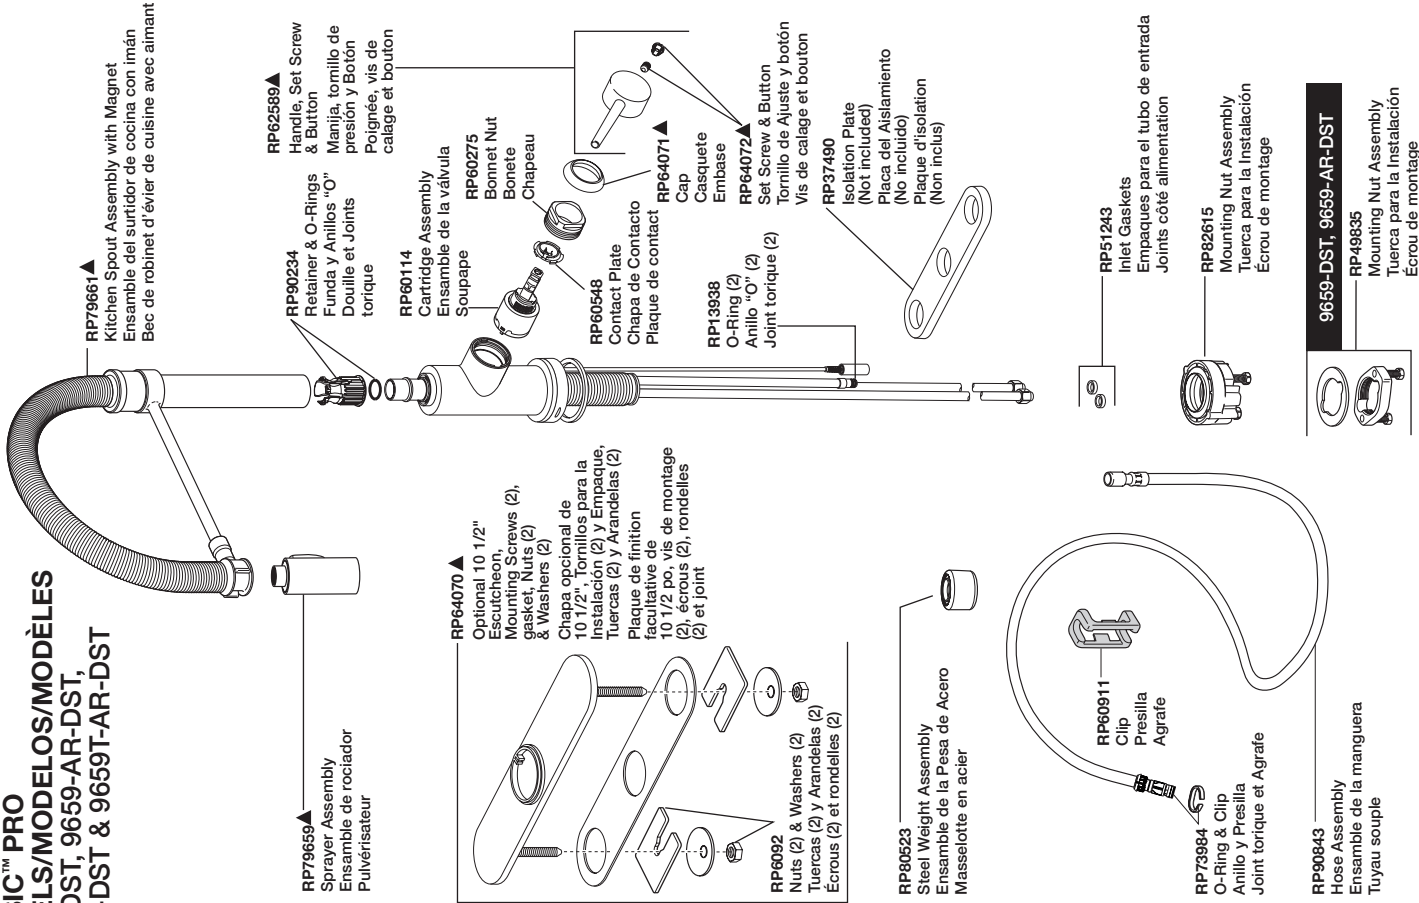

# TRINIS™ PRO MODELS/MODELOS/MODÈLES 9659-DST, 9659-AR-DST, 9659T-DST & 9659T-AR-DST

**EP74855** ■  
Solenoid Assembly  
Ensamble de Solenoïde  
Electrovanne

■ For PC, CZ, AR & SS finishes order EP74855.  
For BL & RB finishes order EP74855XX.

Cut - To - Fit Plastic Sleeves  
Casquillos cortados a la medida  
Bagues d'extrémité pour tubes coupés

**RP53468**

Check Valves  
Válvulas Checadoras  
Clapets de non-retour

**EP73954**

9 Volt Power Supply  
(Accessory Order Only)  
Fuente de alimentación de 9 voltios  
(Orden de accesorios solamente)  
Alimentation électrique 9 volts  
(L'accessoire seulement)

**RP47888**▲  
Pump & Bottle  
Bomba y Botella  
Pompe et Boutelle

**RP71543**▲

Soap Dispenser  
(Accessory Order Only)  
Dispensador de jabón  
(Orden de Accesorio Solamente)  
Distributeur de savon  
(Livrable séparément seulement)

**RP63263**  
Adapters  
3/8"-24 UNEF to 1/2"-20 UN & 3/8"-24 UNEF to 1/2"-14 NPSM  
Adaptador's  
3/8"-24 UNEF a 1/2"-20 UN & 3/8"-24 UNEF a 1/2"-14 NPSM  
Adaptateurs  
3/8 po-24 UNEF à 1/2 po-20 UN et 3/8 po-24 UNEF à 1/2 po-14 NPSM