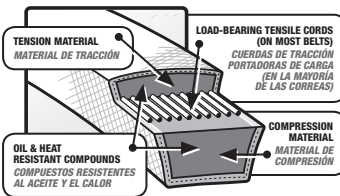

Deck Drive Belt

Correa de transmisión de la plataforma

Para obtener instrucciones de instalación detalladas, consulte su manual del operador.

IDLER PULLEY FLANGE LOCK NUT
TUERCA DE SEGURIDAD DE LA BRIDA
DE LA POLEA TENSORA

1-800-800-7310

645-81080

490-501-M065

MTD, LLC | P.O. Box 368022 | Cleveland, OH 44136

See product for country of origin. Vea el país de origen en el producto.

TROY-BILT

MTD

YARD-MAN

YARD MACHINES

HUSKEE

Bolens