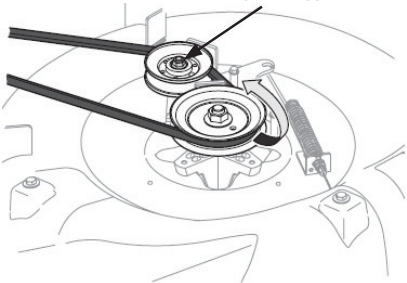

Deck Drive Belt

Correa de transmisión de la plataforma

Para obtener instrucciones de instalación detalladas, consulte su manual del operador.

IDLER PULLEY FLANGE LOCK NUT
TUERCA DE SEGURIDAD DE LA BRIDA
DE LA POLEA TENSORA

1-800-800-7310

645-81080

490-501-M065

MTD, LLC | P.O. Box 368022 | Cleveland, OH 44136

See product for country of origin. Vea el país de origen en el producto.

TROY-BILT

MTD

YARD-MAN

YARD MACHINES

HUSKEE

Bolens

TROY-BILT MTD

24" & 30"
(61.0 cm) (76.2 cm)

DECK DRIVE BELT

Part # / Parte #

954-05001* / 754-05001*

- Fits 24" and 30" Mini Riders (2013 & After)

CORREA DE TRANSMISIÓN DE LA PLATAFORMA

- Para tractores Mini Rider de 61.0 cm y 76.2 cm (2013 y posteriores)

*For part starting with / Para el número de parte que comience con 954-05001( ) / 754-05001( )

TROY-BILT

MTD

YARD-MAN

YARD MACHINES

HUSKEE

Bolens