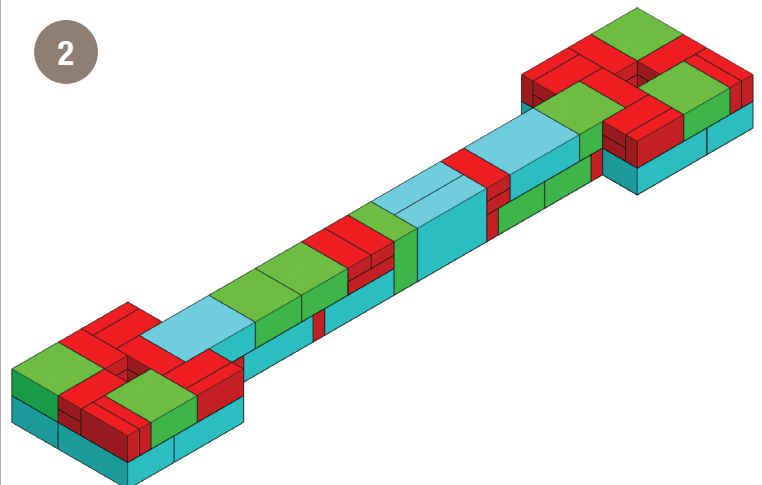

COLUMNS / WALLS No. 02

Columnas / Muros Dos

NUMBER OF PIECES PER PROJECT:

Número de piezas por proyecto:

HOME DEPOT SKU#

			Café	Sierra Blend	GreyStone
	Mini Mini	144	163156	397745	164917
	Medium Mediana	32	165955	397681	166379
	Large Grande	49	166606	396781	166804

- **Prepare stable, level project area.** Preparar estable, nivel zona del proyecto.
- **Stack stones, adding construction adhesive between layers.** Pila de piedras, agregando construcción adhesivo entre capas.

* Measurements for projects are approximate. Las medidas de los proyectos son aproximadas.

STONE COLORS VARY BY REGION LOS COLORES DE LOS BLOQUES TIENEN VARIAN DE ACUERDO A LA REGION

Imagine. Stack. Create.