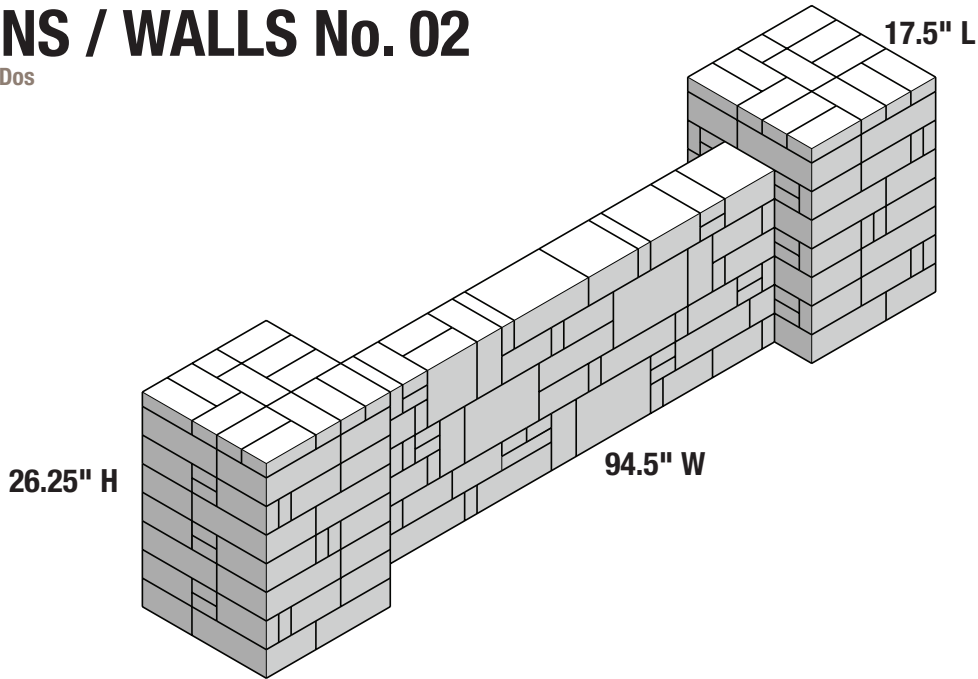

COLUMNS / WALLS No. 02

Columnas / Muros Dos

NUMBER OF PIECES PER PROJECT:

Número de piezas por proyecto:

HOME DEPOT SKU#

			Café	Sierra Blend	GreyStone
	Mini Mini	144	163156	397745	164917
	Medium Mediana	32	165955	397681	166379
	Large Grande	49	166606	396781	166804

* Measurements for projects are approximate. Las medidas de los proyectos son aproximadas.

STONE COLORS VARY BY REGION LOS COLORES DE LOS BLOQUES TIENEN VARIAN DE ACUERDO A LA REGION

Imagine. Stack. Create.