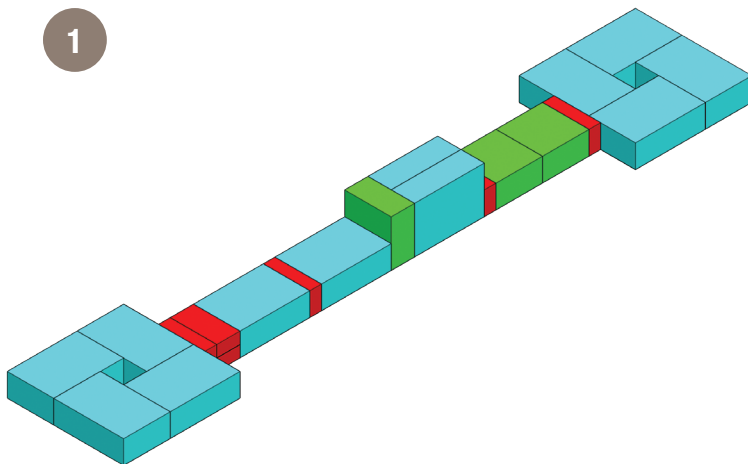

COLUMNS / WALLS No. 02

Columnas / Muros Dos

NUMBER OF PIECES PER PROJECT:

Número de piezas por proyecto:

HOME DEPOT SKU#

			Café	Sierra Blend	GreyStone
	Mini Mini	144	163156	397745	164917
	Medium Mediana	32	165955	397681	166379
	Large Grande	49	166606	396781	166804

- **Prepare stable, level project area.** Preparar estable, nivel zona del proyecto.
- **Stack stones, adding construction adhesive between layers.** Pila de piedras, agregando construcción adhesivo entre capas.

* Measurements for projects are approximate. Las medidas de los proyectos son aproximadas.

STONE COLORS VARY BY REGION LOS COLORES DE LOS BLOQUES TIENEN VARIAN DE ACUERDO A LA REGION

Imagine. Stack. Create.