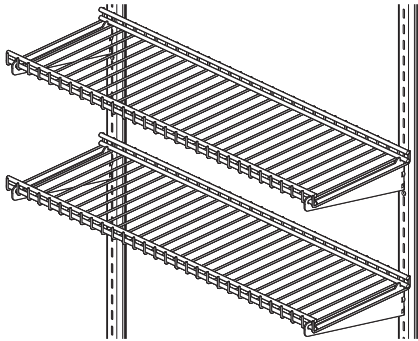

Rubbermaid®

The Large Basket is **NOT** compatible with the following Rubbermaid sheds:

Canasta grande **NO** es compatible con los siguientes cobertizos de Rubbermaid:

Grand panier **N'EST PAS** compatible avec les remises Rubbermaid suivantes :

1S84*	1S85	3749	3746
7' x 10' 6"	7' x 3'	2' x 2' 6"	6' 5" x 4' 7"
2,1 x 3,2 m	2,1 x 0,9 m	0,6 x 0,8 m	2 x 1,4 m

*This shed reference number can be found on shed packaging and instruction manual. If you do not have this number, please contact customer service.

*Este número de referencia de cobertizo se puede encontrar en el empaque del cobertizo y manual de instrucciones. Si no tiene este número, póngase en contacto con servicio al cliente.

* Ce numéro de référence de remise se trouve sur l'emballage de la remise et le manuel d'utilisation. Si vous n'avez pas ce numéro, veuillez contacter le service client.

MORE ACCESSORIES AVAILABLE AT RUBBERMAID.COM | MÁS ACCESORIOS DISPONIBLES EN RUBBERMAID.COM | PLUS D'ACCESSOIRES DISPONIBLES SUR RUBBERMAID.COM

Large Shelf Kit | Juego De Estantes Grandes
| Ensemble Pour Grande Étagère