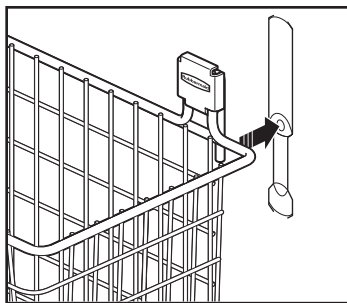

Customer Service
Toll Free: 1-888-895-2110
M-F 8:30AM to 5PM EST
or visit us at
www.rubbermaid.com

Servicio al cliente
Llamada gratuita: 1-888-895-2110
L-V 8:30AM a 5PM Hora estándar del este
o visítenos en
www.rubbermaid.com

Service clientèle
Numéro gratuit : 1-888-895-2110
L-V 8h30 à 17h00 (heure de l'est)
ou allez à
www.rubbermaid.com