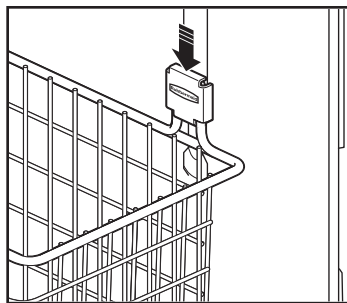

Customer Service
Toll Free: 1-888-895-2110
M-F 8:30AM to 5PM EST
or visit us at
www.rubbermaid.com

Servicio al cliente
Llamada gratuita: 1-888-895-2110
L-V 8:30AM a 5PM Hora estándar del este
o visítenos en
www.rubbermaid.com

Service clientèle
Numéro gratuit : 1-888-895-2110
L-V 8h30 à 17h00 (heure de l'est)
ou allez à
www.rubbermaid.com