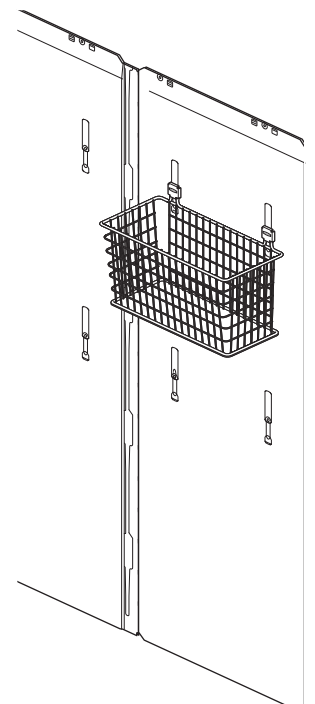

- 1** Insert the adapter as shown below 2x.  
 Inserte el adaptador según se indica a continuación 2x.  
 Insérez l'adaptateur comme illustré ci-dessous 2 x.

- 2** (1) Align the adapter posts with the wall attachment-point openings. (2) Slide adapter posts completely into wall openings to secure in place. Please note: the maximum weight limit for the large basket is 20 lbs and the maximum weight limit for each shed wall panel is 50 lbs.

(1) Alinee los postes del adaptador con las aberturas en el punto de fijación de la pared. (2) Deslice los postes del adaptador por completo hacia el interior de las aberturas en la pared para fijarlo en su lugar. Nota: el límite máximo de peso para la canasta grande es 9.1 kg y para cada panel de la pared del cobertizo es de 22.7 kg.

(1) Alignez les bornes de l'adaptateur avec les ouvertures des points de fixation murale. (2) Faites glisser complètement les bornes de l'adaptateur dans les ouvertures murales afin de les fixer en place. Veuillez noter : la limite de poids maximale pour le grand panier est de 9.1 kg et la limite de poids maximale pour chaque panneau mural de la remise est de 22.7 kg.