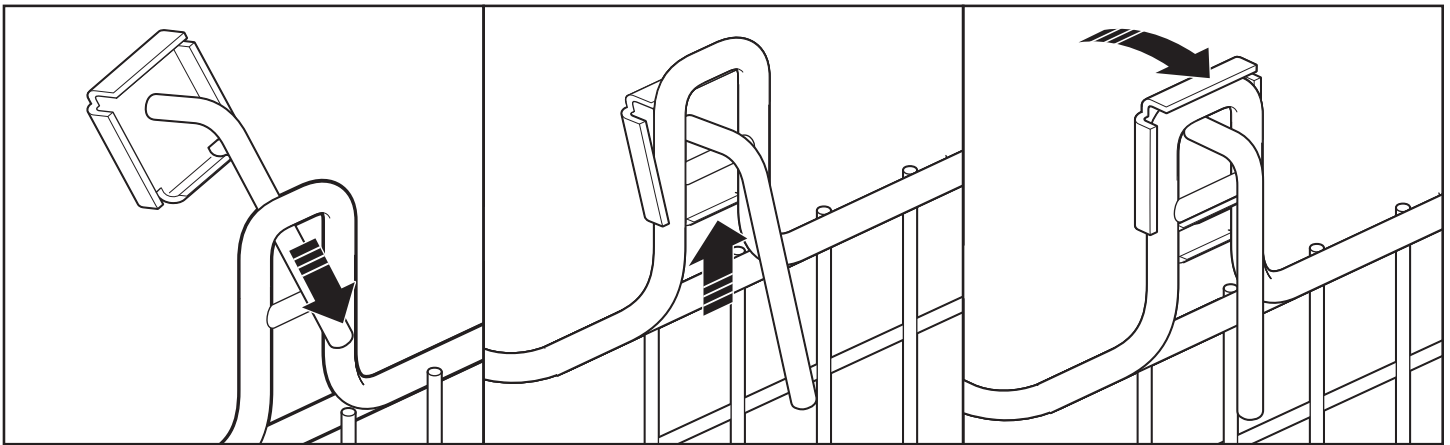

- 1** Insert the adapter as shown below 2x.  
 Inserte el adaptador según se indica a continuación 2x.  
 Insérez l'adaptateur comme illustré ci-dessous 2 x.

- 2** (1) Align the adapter posts with the wall attachment-point openings. (2) Slide adapter posts completely into wall openings to secure in place. Please note: the maximum weight limit for the large basket is 20 lbs and the maximum weight limit for each shed wall panel is 50 lbs.

(1) Alinee los postes del adaptador con las aberturas en el punto de fijación de la pared. (2) Deslice los postes del adaptador por completo hacia el interior de las aberturas en la pared para fijarlo en su lugar. Nota: el límite máximo de peso para la canasta grande es 9.1 kg y para cada panel de la pared del cobertizo es de 22.7 kg.

(1) Alignez les bornes de l'adaptateur avec les ouvertures des points de fixation murale. (2) Faites glisser complètement les bornes de l'adaptateur dans les ouvertures murales afin de les fixer en place. Veuillez noter : la limite de poids maximale pour le grand panier est de 9.1 kg et la limite de poids maximale pour chaque panneau mural de la remise est de 22.7 kg.