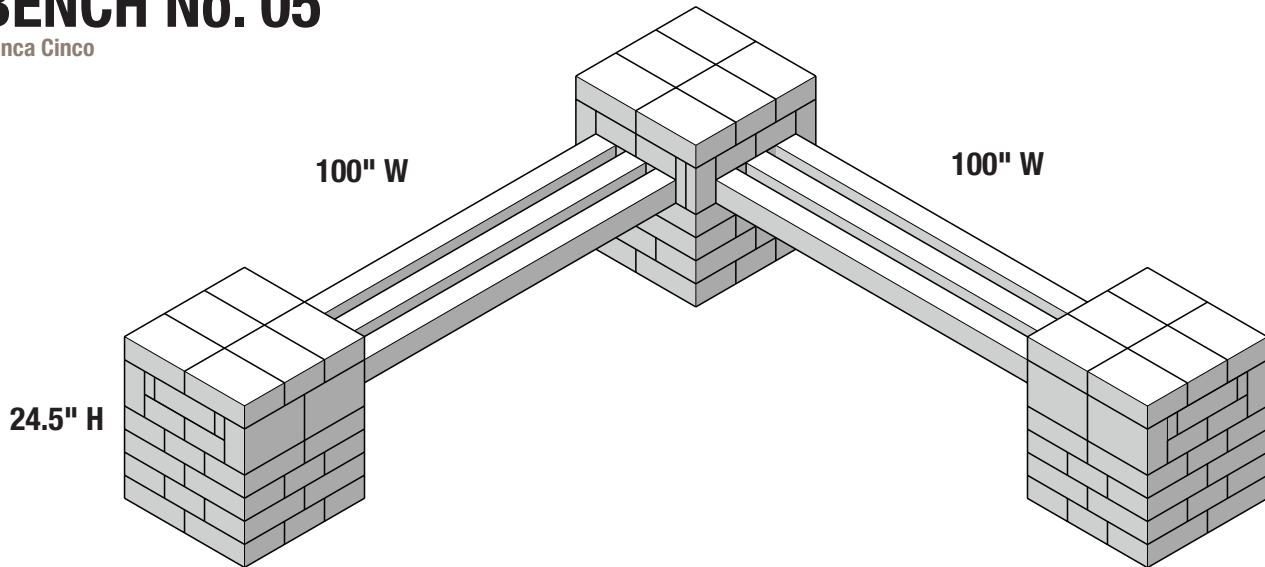

BENCH No. 05

Banca Cinco

NUMBER OF PIECES PER PROJECT:

Número de piezas por proyecto:

HOME DEPOT SKU#

			Café	Sierra Blend	GreyStone
	Mini Mini	20	163156	397745	164917
	Medium Mediana	16	165955	397681	166379
	Large Grande	108	166606	396781	166804

6 – 4" x 4" x 72" Boards* (Fir, Cedar, or Pressure Treated) *Board lengths can vary if desired.
6 – 4" x 4" x 72" Madera* (Pino Abeto, Cedro, o Presurizada) *Piezas de madera pueden ser de diferentes tamaños.