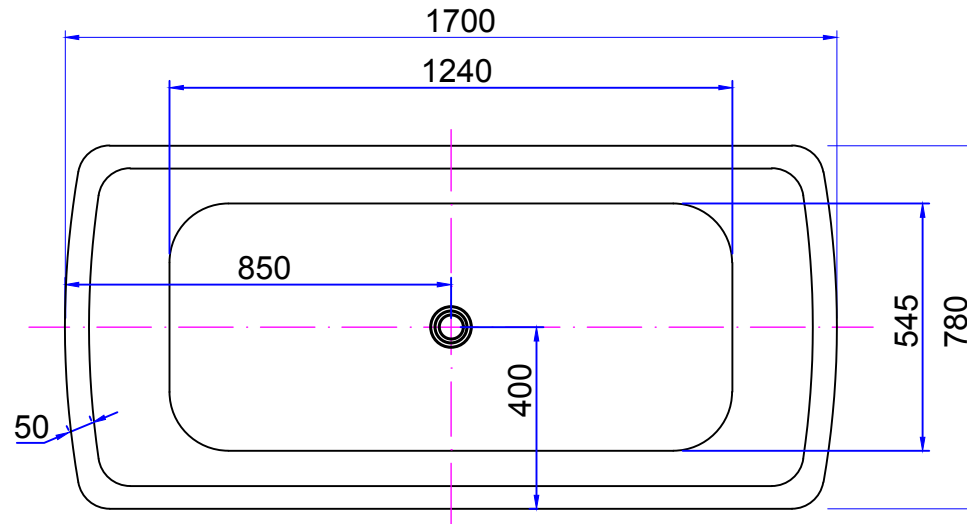

Streamline

N-541-67FSWH-FM