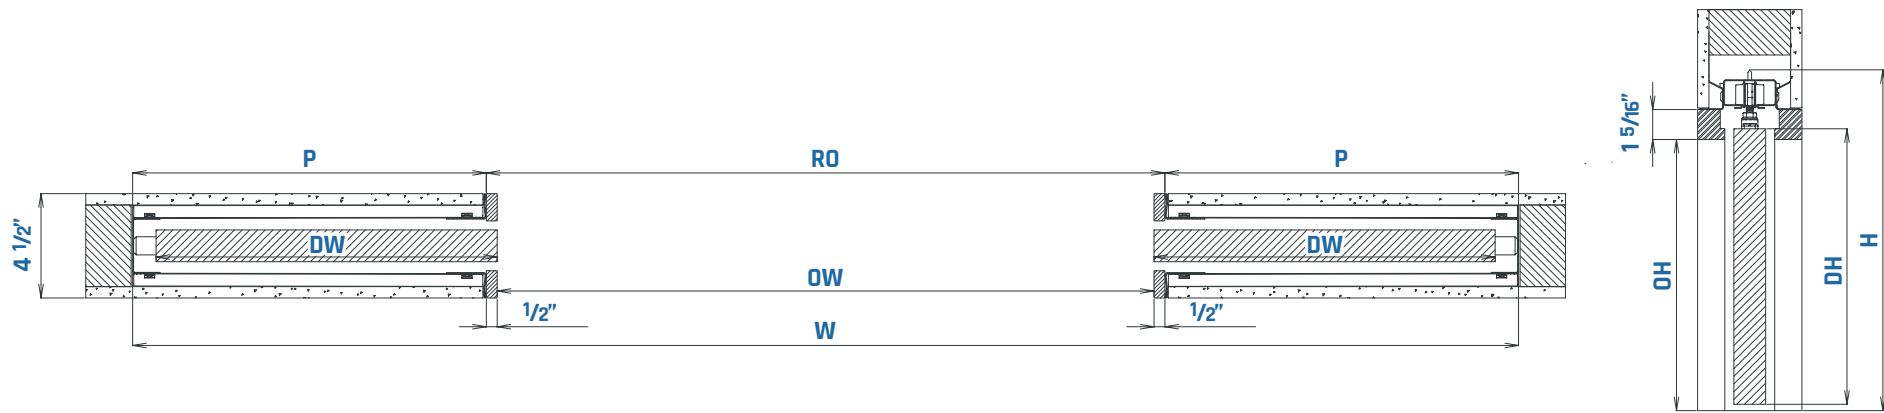

Rocket Door Frames

ROCKET POCKET US - DOUBLE DOOR

SIZE CHART

DW	DH	STUD	RO	P	W	H	OW	OH
24"	80"	2x4	48"	24 $\frac{5}{8}"$	97 $\frac{1}{4}"$	82 $\frac{3}{4}"$	47 $\frac{1}{8}"$	79 $\frac{7}{8}"$
28"	80"	2x4	55 $\frac{3}{8}"$	28 $\frac{5}{8}"$	112 $\frac{5}{8}"$	82 $\frac{3}{4}"$	54 $\frac{1}{2}"$	79 $\frac{7}{8}"$
30"	80"	2x4	59 $\frac{1}{2}"$	30 $\frac{5}{8}"$	120 $\frac{3}{4}"$	82 $\frac{3}{4}"$	58 $\frac{1}{2}"$	79 $\frac{7}{8}"$
32"	80"	2x4	63 $\frac{1}{2}"$	32 $\frac{5}{8}"$	128 $\frac{3}{4}"$	82 $\frac{3}{4}"$	62 $\frac{1}{2}"$	79 $\frac{7}{8}"$
34"	80"	2x4	67 $\frac{1}{2}"$	34 $\frac{5}{8}"$	136 $\frac{3}{4}"$	82 $\frac{3}{4}"$	66 $\frac{1}{2}"$	79 $\frac{7}{8}"$
36"	80"	2x4	71 $\frac{3}{8}"$	36 $\frac{5}{8}"$	144 $\frac{5}{8}"$	82 $\frac{3}{4}"$	70 $\frac{3}{8}"$	79 $\frac{7}{8}"$