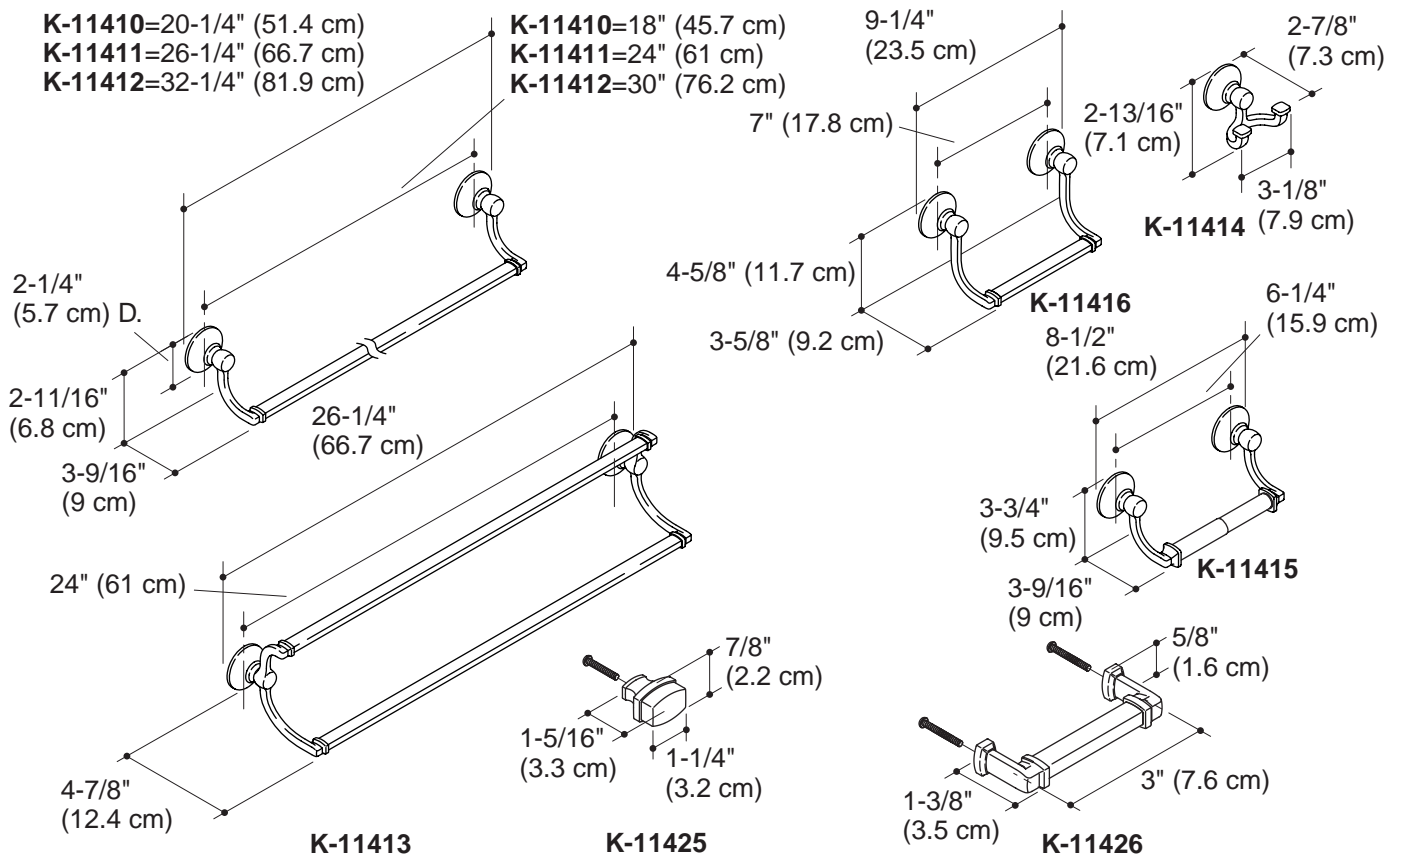

Features

- Metal construction
- Classic styling
- Complements the Bancroft Suite

Colors/Finishes

- CP: Polished Chrome
- Other: Refer to Price Book for additional colors/finishes

Specified Model

Model	Description		Colors/Finishes	
K-11410	18" (45.7 cm) Towel bar		<input type="checkbox"/> CP	<input type="checkbox"/> Other _____
K-11411	24" (61 cm) Towel bar		<input type="checkbox"/> CP	<input type="checkbox"/> Other _____
K-11412	30" (76.2 cm) Towel bar		<input type="checkbox"/> CP	<input type="checkbox"/> Other _____
K-11413	24" (61 cm) Double towel bar		<input type="checkbox"/> CP	<input type="checkbox"/> Other _____
K-11414	Robe hook		<input type="checkbox"/> CP	<input type="checkbox"/> Other _____
K-11415	Toilet tissue holder		<input type="checkbox"/> CP	<input type="checkbox"/> Other _____
K-11416	Hand towel holder		<input type="checkbox"/> CP	<input type="checkbox"/> Other _____
K-11425	Knob cabinet hardware		<input type="checkbox"/> CP	<input type="checkbox"/> Other _____
K-11426	Pull cabinet hardware		<input type="checkbox"/> CP	<input type="checkbox"/> Other _____

Product Diagram